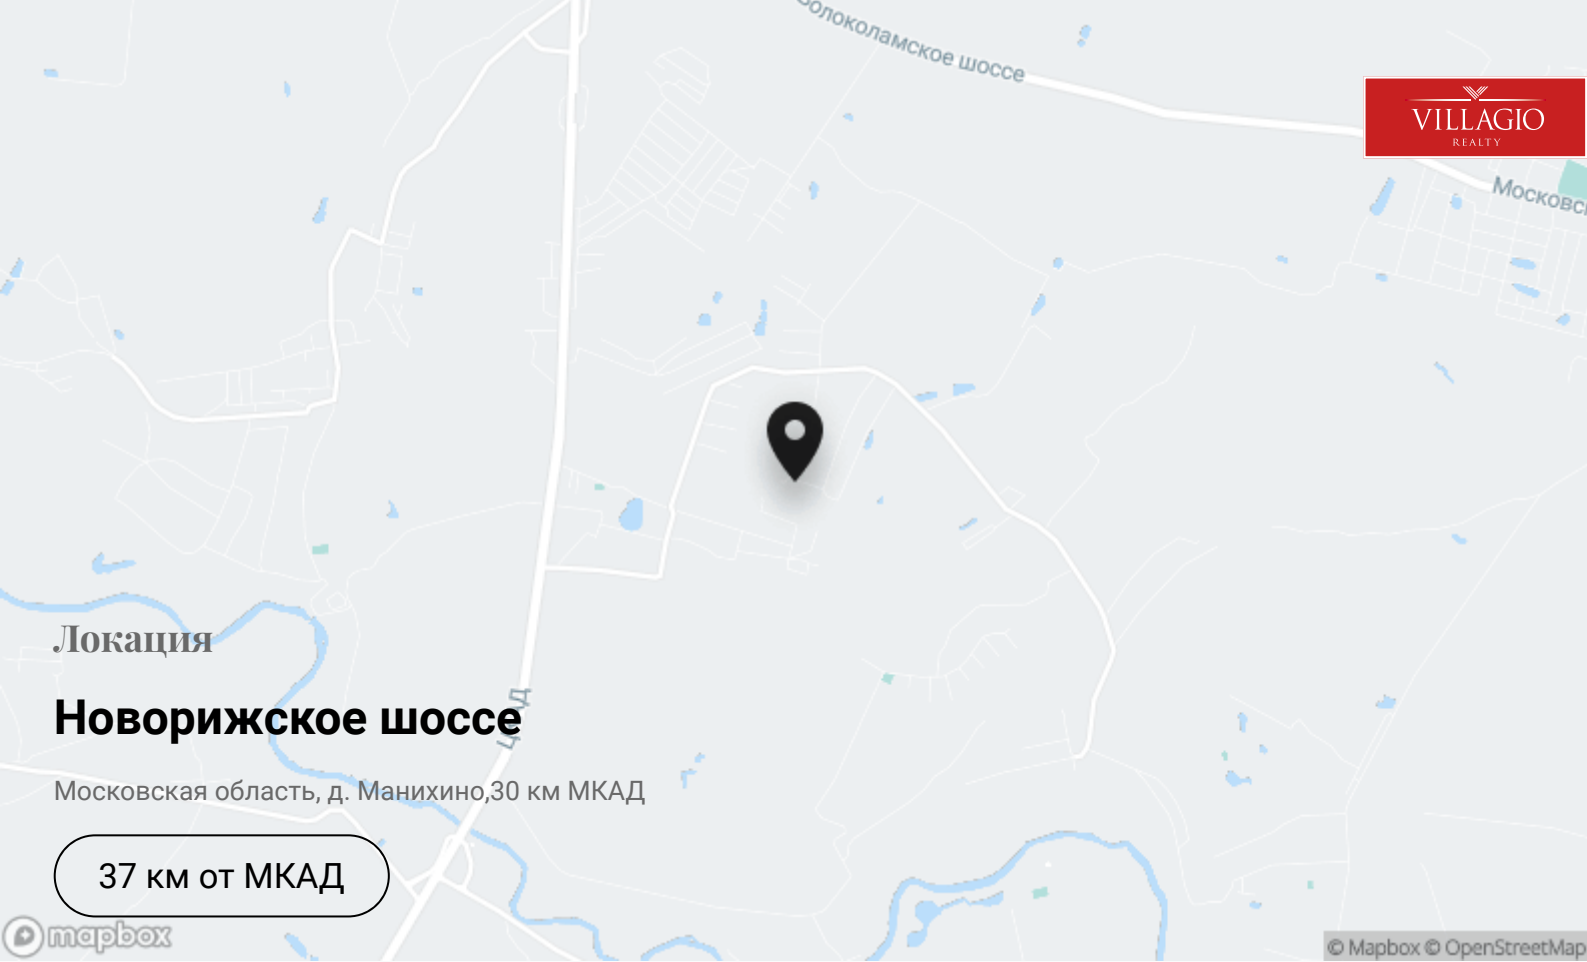

Манихино

«Манихино» – коттеджный комплекс современного типа в городском округе Истра в Подмосковье; расстояние от кольцевой автотрассы составляет 30 км, ехать можно по Волоколамскому или Новорижскому шоссе.

«Манихино» – коттеджный комплекс современного типа в городском округе Истра в Подмоскowie; расстояние от кольцевой автотрассы составляет 30 км, ехать можно по Волоколамскому или Новорижскому шоссе. В ближайшем будущем расположение поселка станет крайне выгодным: в двух километрах проходит ЦКАД, главная транспортная артерия Новой Москвы. Поселок удобен для постоянной жизни, здесь есть все базовые элементы городского комфорта: асфальтированные автомобильные дороги и парковки; продуманное уличное освещение; необходимые инженерные сети; детские площадки, открытые игровые зоны; надежная охрана поселковой территории. Ближайший населенный пункт – деревня Манихино, до нее пять минут ходьбы; на территории пруд, детские площадки,

Контакты

+7 495 186-06-50

sale@villagio.ru

Олимпийский проспект, 7

Локация

Новорижское шоссе

Московская область, д. Манихино, 30 км МКАД

37 км от МКАД