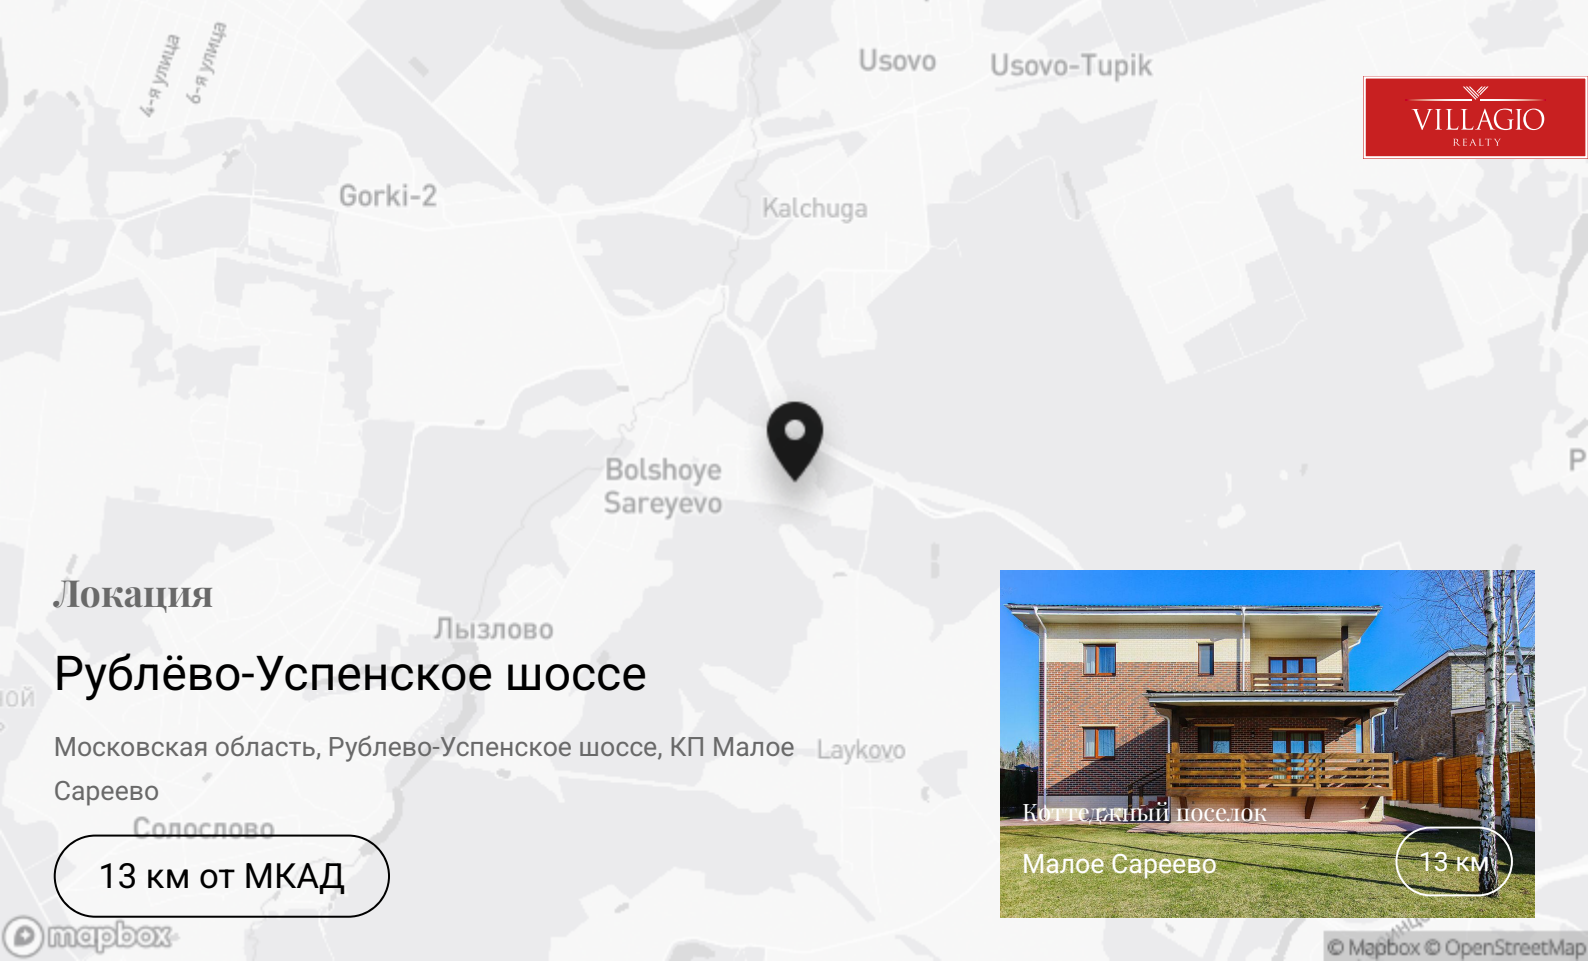

# Малое Сареево

Малое Сареево

До МКАД

13 км

Направление

Рублёво-Успенское шоссе

Площадь

12 га

## Описание

Добро пожаловать в «Малое Сареево» – камерный коттеджный посёлок премиум-класса в ближнем Подмосковье, на Рублёвке. КП «Малое Сареево» окружают первозданный лес и река. Вдоль реки и на лесной территории созданы все условия для прогулок и пробежек. Земельные участки расположены таким образом, чтобы из каждого дома открывался вид на лес. Красивая и чистая природа – главное достоинство окружения элитного посёлка, но далеко не единственное.

## Контакты

+7 495 021-33-80

odp@villagio.ru

Олимпийский проспект, 7

Локация

Рублёво-Успенское шоссе

Московская область, Рублево-Успенское шоссе, КП Малое Сарево

Exclusive