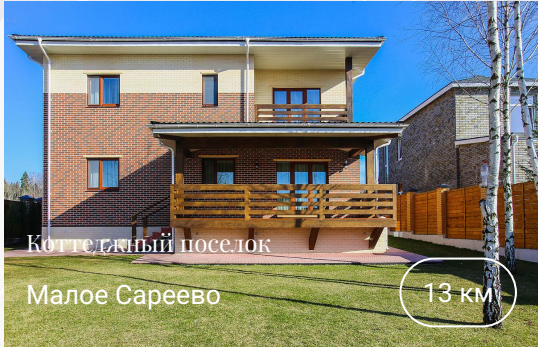

## Описание

Добро пожаловать в «Малое Сареево» – камерный коттеджный посёлок премиум-класса в ближнем Подмосковье, на Рублёвке. КП «Малое Сареево» окружают первозданный лес и река. Вдоль реки и на лесной территории созданы все условия для прогулок и пробежек. Земельные участки расположены таким образом, чтобы из каждого дома открывался вид на лес. Красивая и чистая природа – главное достоинство окружения элитного посёлка, но далеко не единственное.

Вокруг премиальная и разнообразная инфраструктура Рублёво-Успенского, Новорижского и Ильинского шоссе. В 5-12 минутах на машине расположены:

- ✓ рестораны Restaurant La Colline;
- ✓ Barviha Luxury Village;

- ✓ многофункциональный спортивно-развлекательный комплекс «Каток.ру»;
- ✓ торговые центры «Дрим Хаус», «Жуковка Плаза».

Для активного отдыха детей и взрослых в коттеджном посёлке «Малое Сареево» созданы детский игровой комплекс и спортивная площадка, которую зимой сотрудники Сервисной службы заливают под каток.

## Контакты

+7 495 021-33-80

odp@villagio.ru

Олимпийский проспект, 7

Локация

Рублёво-Успенское шоссе

Московская область, Рублево-Успенское шоссе, КП Малое Сарево

Exclusive