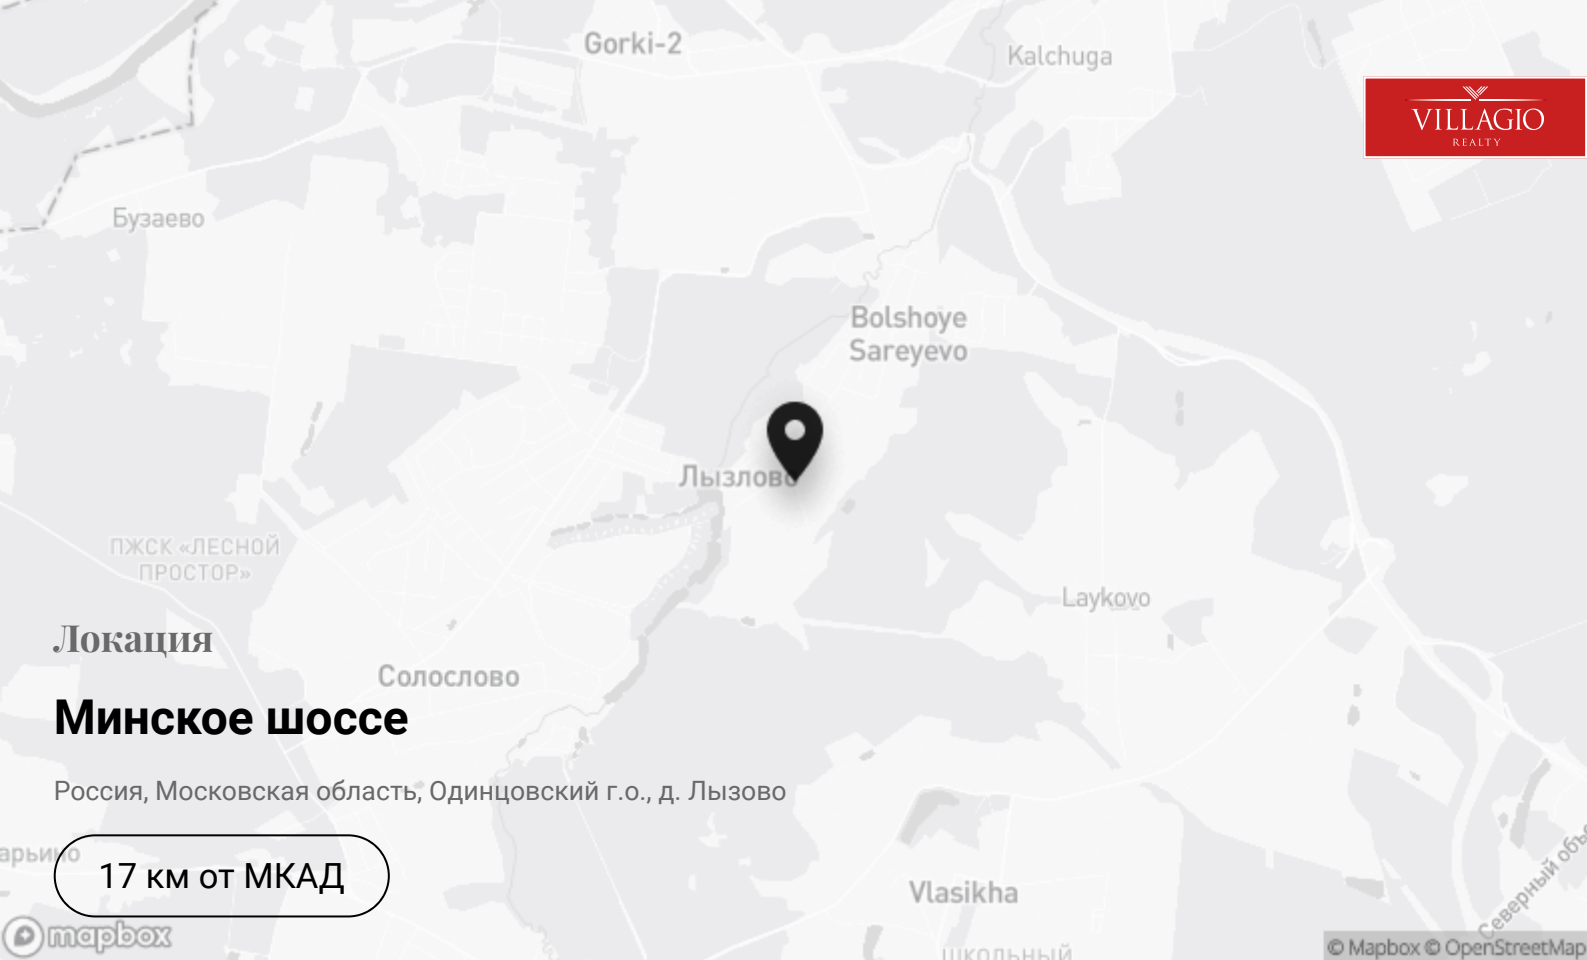

Лызлово

Одинцовский г.о., д. Лызлово, 17 км от МКАД

 До МКАД
17 км

 Направление
Минское шоссе

Контакты

 +7 495 021-33-80

 odp@villagio.ru

 Олимпийский проспект, 7

Описание

Одинцовский г.о., д. Лызлово, 17 км от МКАД

Контакты

+7 495 021-33-80

odp@villagio.ru

Олимпийский проспект, 7

Локация

Минское шоссе