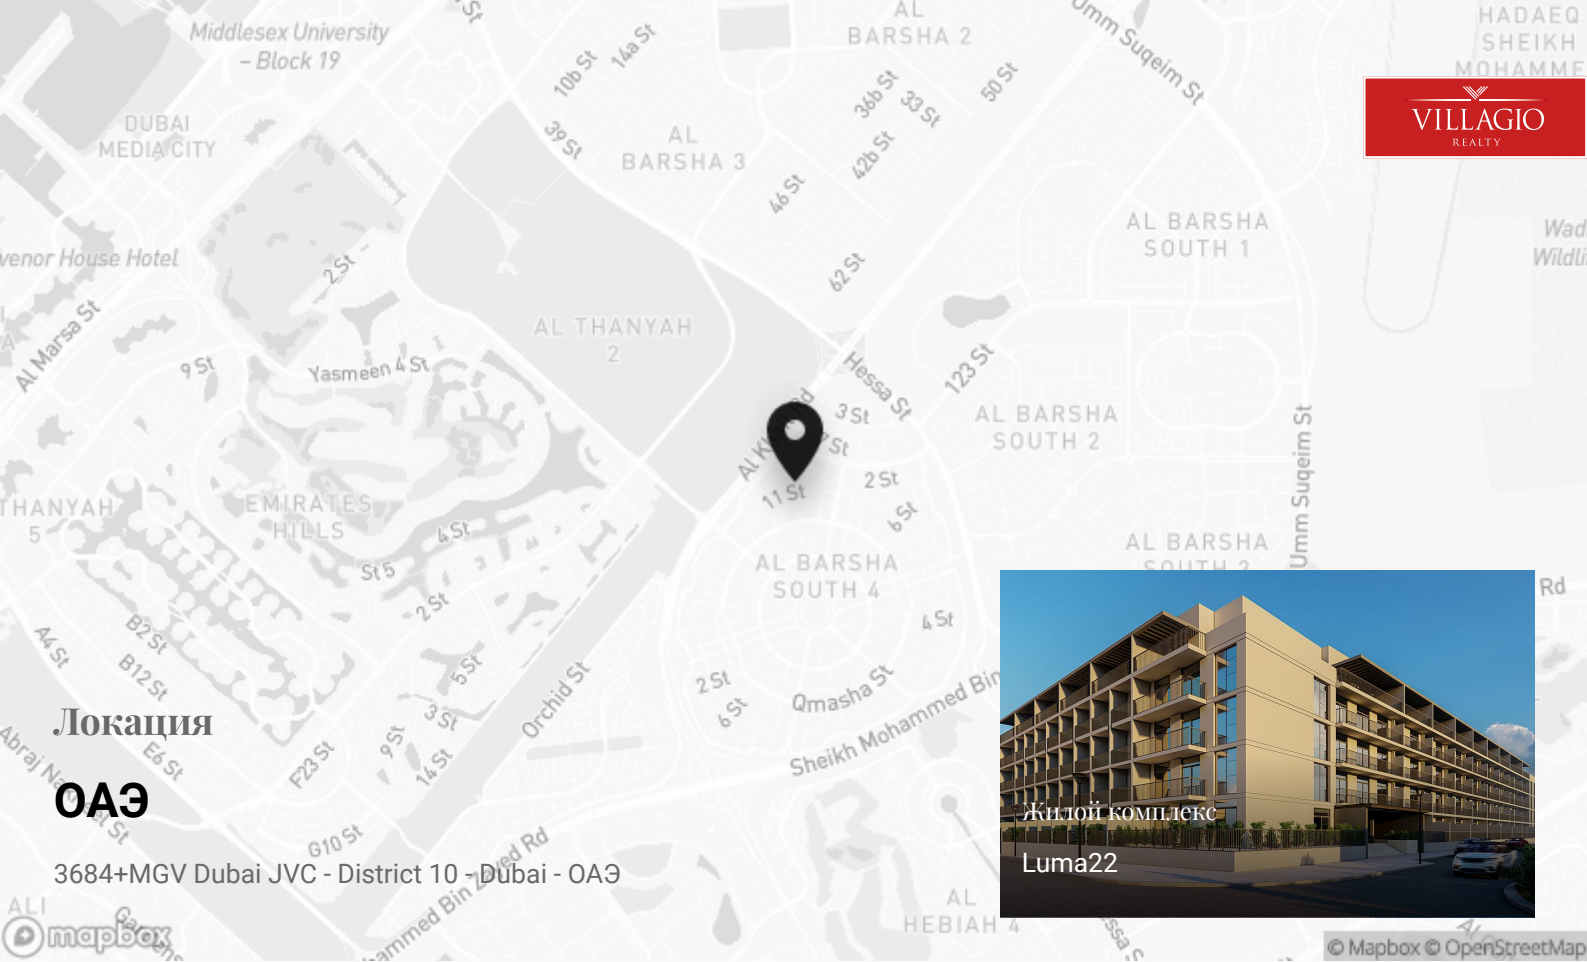

Олимпийский проспект, 7

Локация

ОАЭ

3684+MGV Dubai JVC - District 10 - Dubai - ОАЭ

Exclusive

Villagio Realty

Контакты

+7 495 021-33-80