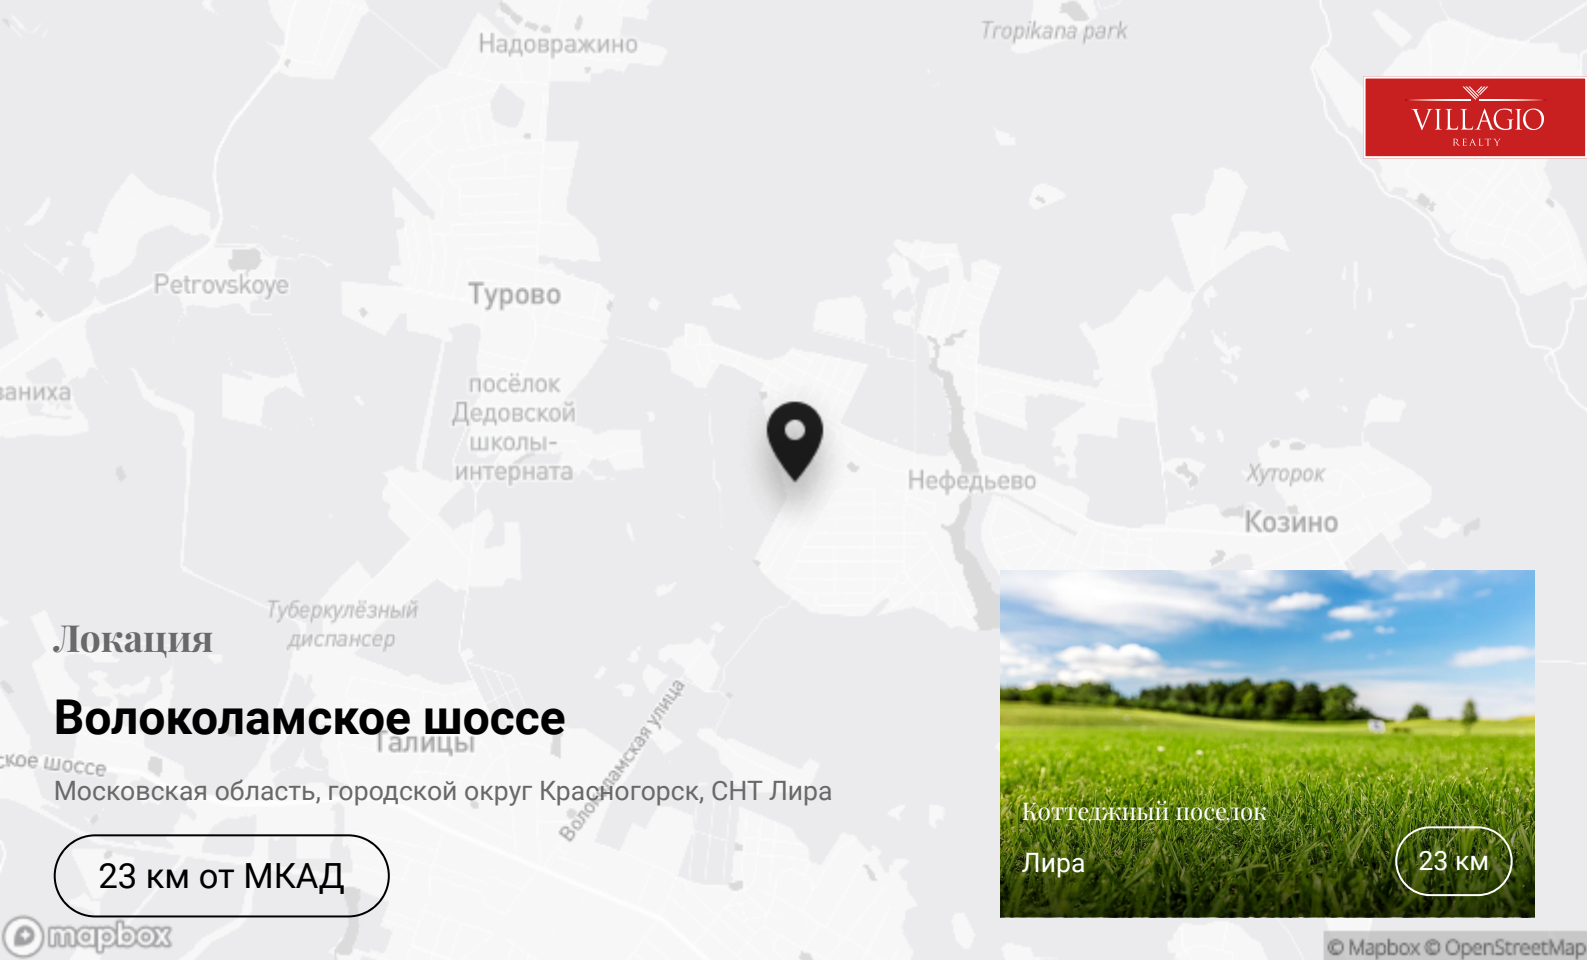

## Контакты

+7 495 021-33-80

odp@villagio.ru

Олимпийский проспект, 7

Локация

**Волоколамское шоссе**

Московская область, городской округ Красногорск, СНТ Лира

23 км от МКАД