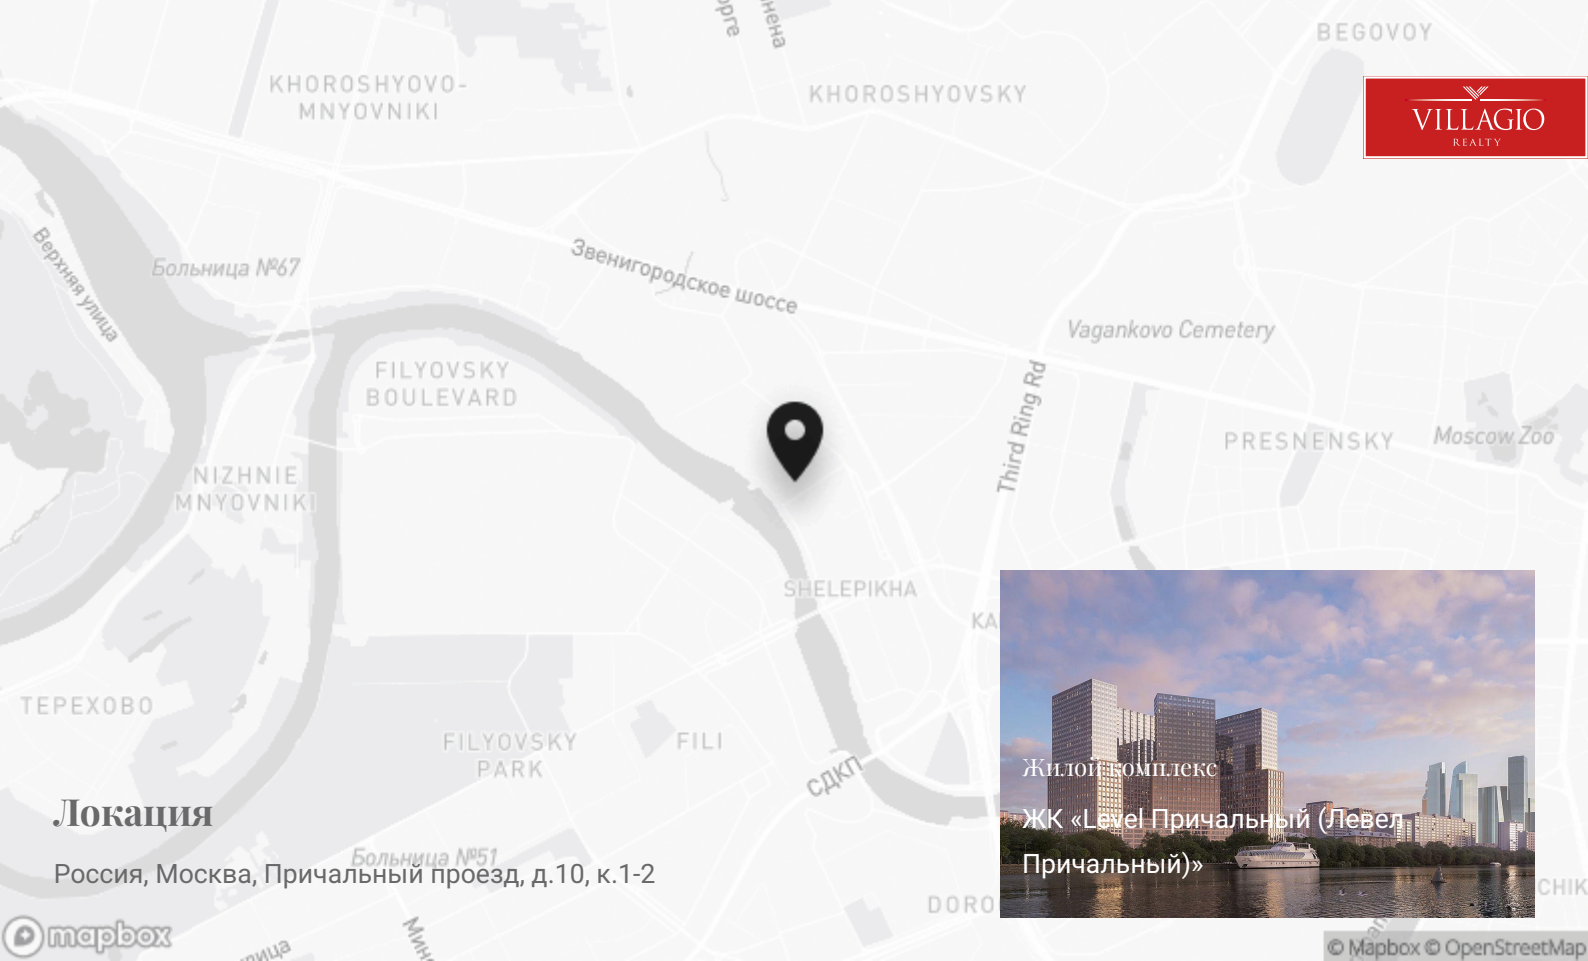

# ЖК «Level Причальный (Левел Причальный)»

Level Причальный – жилой комплекс бизнес-класса, расположенный на берегу Москвы-реки по адресу Причальный пр., 10, корп. 1-2. Расположен в районе Хорошёво-Мневники (СЗАО) в 3 минутах на авто до Москва-Сити.

## Описание

Level Причальный жилой комплекс бизнес-класса, расположенный на берегу Москвы-реки по адресу Причальный пр., 10, корп. 1-2. Расположен в районе Хорошёво-Мневники (СЗАО) в 3 минутах на авто до

Москва-Сити. Ближайшая станция метро и МЦК «Шелепиха» - в 7 минутах пешком от дома. Жилой комплекс состоит из четырех корпусов высотой до 33 этажей, количество квартир - 1950.

### Локация

Россия, Москва, Причальный проезд, д.10, к.1-2