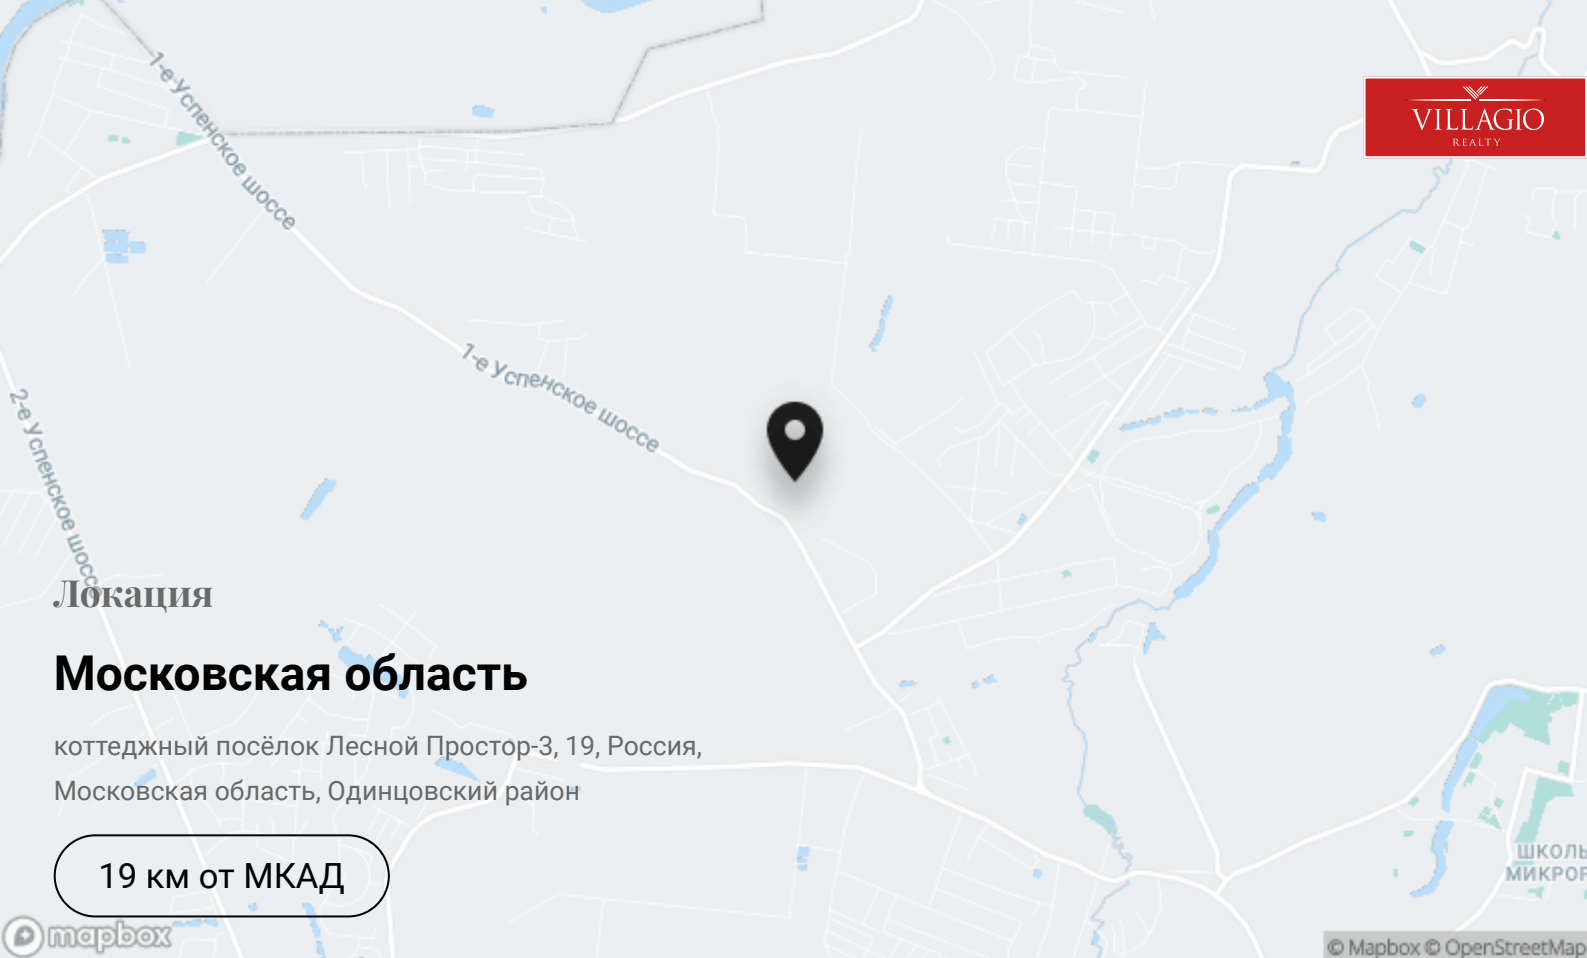

## Описание

Коттеджный поселок находится в зеленой зоне всего в 19 километрах от Москвы.

Примыкает к реликтовому лесу. Сам поселок небольшой, но территория благоустроена и находится под наблюдением охраны. Поселок обеспечен всеми

## Локация

# Московская область

коттеджный посёлок Лесной Простор-3, 19, Россия,  
Московская область, Одинцовский район

19 км от МКАД

Exclusive

**Villagio Realty**