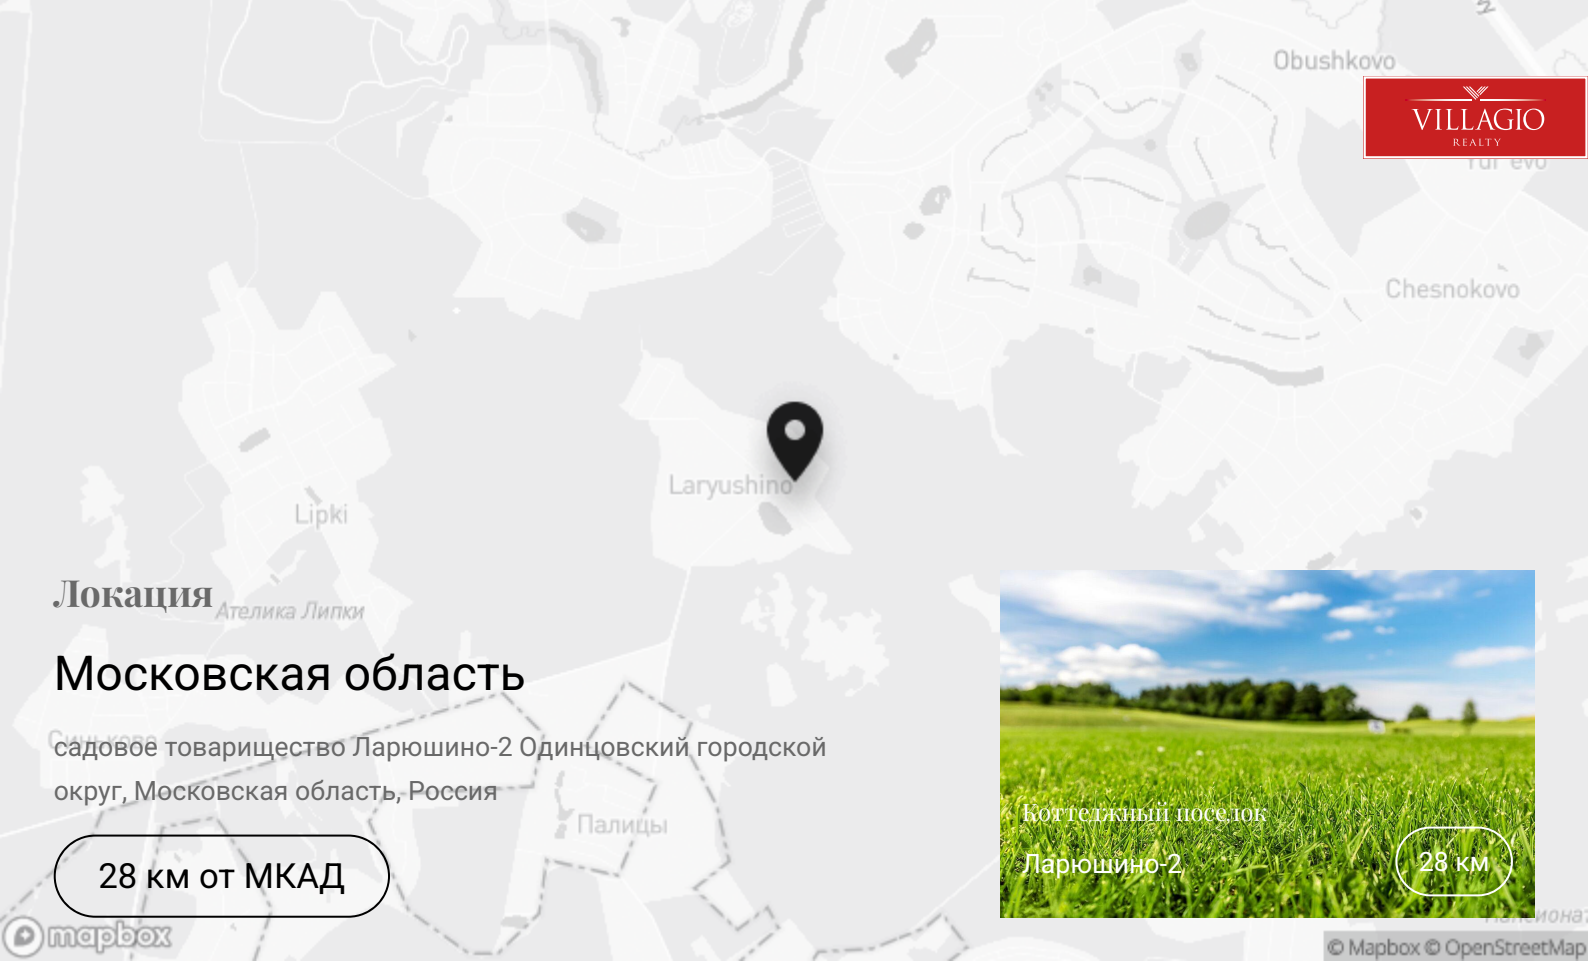

# Ларюшино-2

КП «Ларюшино-2» находится в 30 км от Москвы на территории одноимённой деревеньки. За 14 лет своего существования он превратился в современный посёлок с просторными домами в два этажа площадью от 450 кв. м и собственной инфраструктурой. Добраться сюда можно по Ильинскому, Рублёво-Успенскому и...

## Описание

КП «Ларюшино-2» находится в 30 км от Москвы на территории одноимённой деревеньки. За 14 лет своего существования он превратился в современный посёлок с просторными домами в два этажа площадью от 450 кв. м и собственной инфраструктурой. Добраться сюда можно по Ильинскому, Рублёво-Успенскому и Новорижскому шоссе. Строители постарались сохранить большие деревья, а ландшафтные дизайнеры удачно дополнили природный ансамбль декоративными растениями. Минимальный размер земельного участка составляет 18 соток, что даёт возможность обустроить придомовую территорию с большим размахом. На каждом участке есть гараж, хозпостройка и бассейн. Все домовладения подключены к центральным инженерным коммуникациям. Доступны спутниковое телевидение

### Локация

Ателика Липки

## Московская область

садовое товарищество Ларюшино-2 Одинцовский городской округ, Московская область, Россия

28 км от МКАД

Коттеджный поселок  
Ларюшино-2

28 км