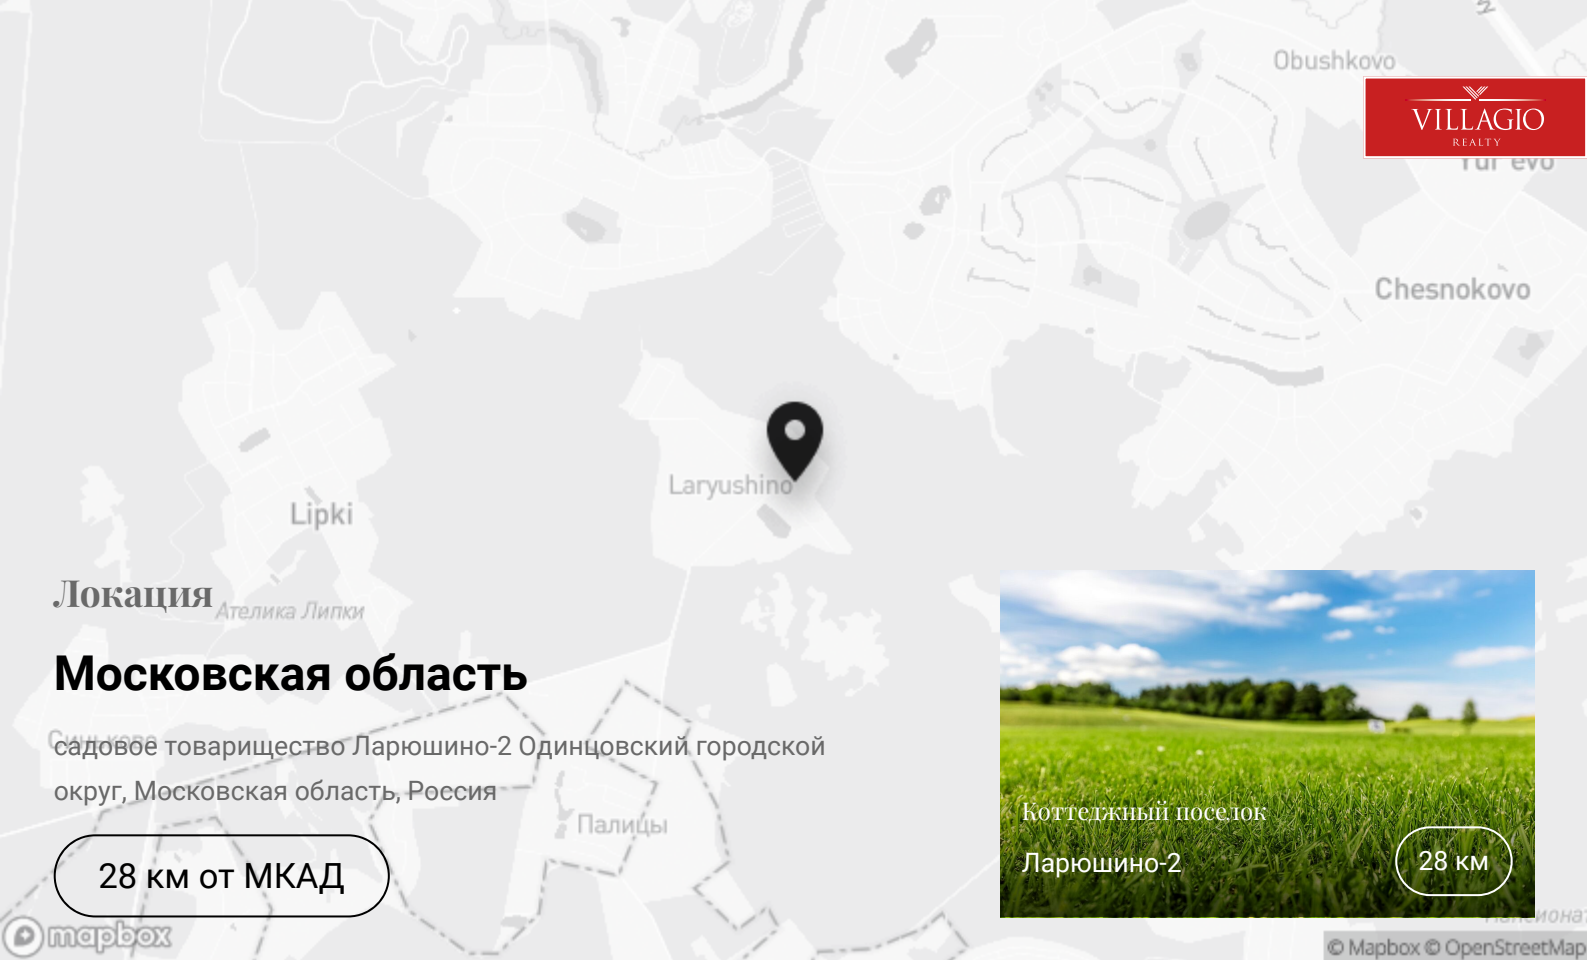

Ларюшино-2

КП «Ларюшино-2» находится в 30 км от Москвы на территории одноимённой деревеньки. За 14 лет своего существования он превратился в современный посёлок с просторными домами в два этажа площадью от 450 кв. м и собственной инфраструктурой. Добраться сюда можно по Ильинскому, Рублёво-Успенскому и...

Описание

КП «Ларюшино-2» находится в 30 км от Москвы на территории одноимённой деревеньки. За 14 лет своего существования он превратился в современный посёлок с просторными домами в два этажа площадью от 450 кв. м и собственной инфраструктурой. Добраться сюда можно по Ильинскому, Рублёво-Успенскому и Новорижскому шоссе. Строители постарались сохранить большие деревья, а ландшафтные дизайнеры удачно дополнили природный ансамбль декоративными растениями. Минимальный размер земельного участка составляет 18 соток, что даёт возможность обустроить придомовую территорию с большим размахом. На каждом участке есть гараж, хозпостройка и бассейн. Все домовладения подключены к центральным инженерным коммуникациям. Доступны спутниковое телевидение

Контакты

+7 495 021-33-80

odp@villagio.ru

Олимпийский проспект, 7

Локация

Ателика Липки

Московская область

Садовое товарищество Ларюшино-2 Одинцовский городской округ, Московская область, Россия