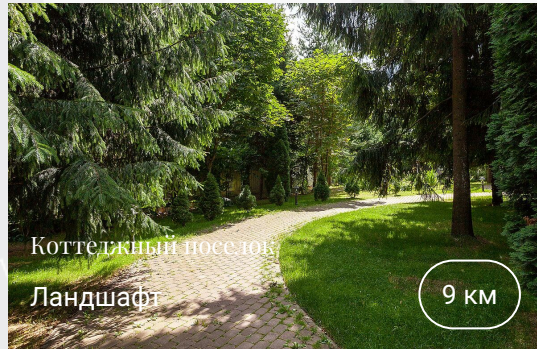

Контакты

+7 495 021-33-80

odp@villagio.ru

Олимпийский проспект, 7

Описание

Посёлок премиум-класса «Ландшафт» — любимое место отдыха элиты московского общества. Здесь всё выполнено с премиальным качеством и высокими требованиями к красоте ландшафта. Даже в парках установлено дизайнерское освещение! Но это далеко не главная особенность посёлка. 9 км от МКАД по Рублёво-Успенскому шоссе. Элитный посёлок расположен на территории Подушкинского леса, в центре Жуковки. Это одно из самых красивых мест ближнего Подмосковья с прекрасной экологией, первозданными лесами и чистейшими водоёмами. Дорога до Москвы займёт около 20 минут. Проехать к посёлку премиум-класса можно через Академические дачи или автомобильный проезд в Усово. Собственная инфраструктура коттеджного посёлка

«Ландшафт» позволяет наслаждаться комфортным и разным отдыхом на природе, не выезжая за пределы посёлка. Парки занимают 15 Га территории. В посёлке расположены: ✓ Комфортные пляжи на берегу озера с пирсами для ловли рыбы ✓ Пекарня с собственной французской кондитерской. ✓ Медицинский центр. ✓ Магазин, салон красоты, химчистка, прачечная. Для детей созданы все условия, чтобы они не заскучали на прогулке. В элитном посёлке создан сафари-парк с оленями, кроликами и енотами, где дети и взрослые могут позаботиться о животных. Много детских и игровых площадок в парках и возле прудов. Дома с участками в КП «Ландшафт». Особняки окружены хвойным лесом с прогулочной лесопарковой зоной. Каждый дом подключен к индивидуальной системе...

Контакты

+7 495 021-33-80

odp@villagio.ru

Олимпийский проспект, 7

Локация

Московская область

Россия, Московская область, Одинцово г.о., д. Жуковка, КП
Ландшафт

9 км от МКАД