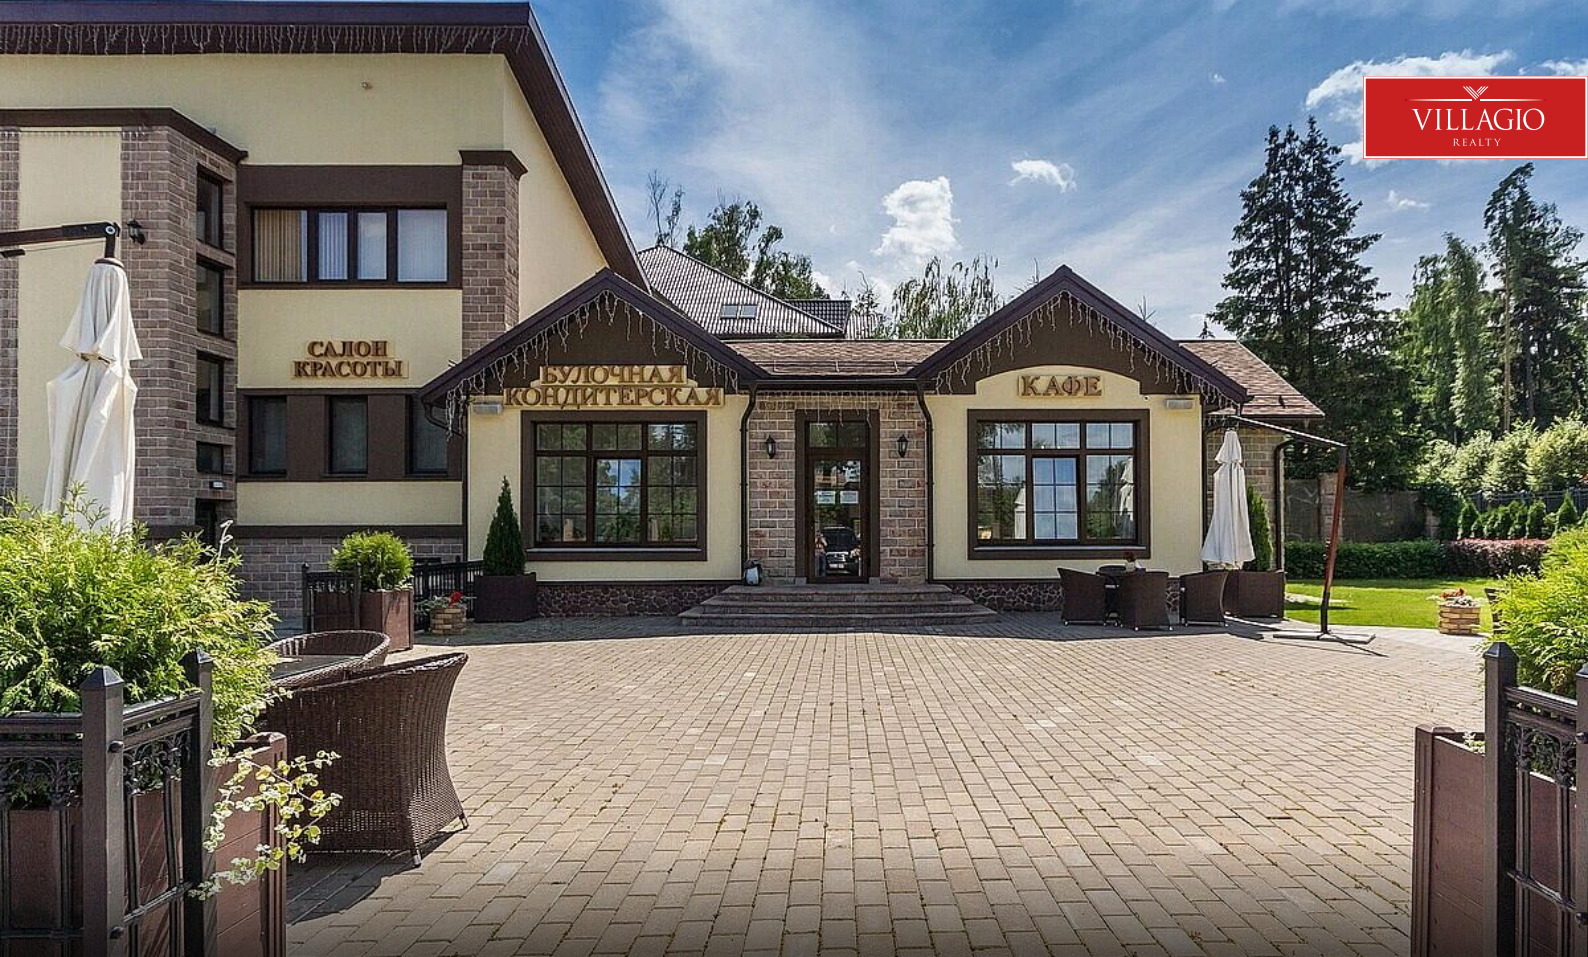

Контакты

+7 495 021-33-80

odp@villagio.ru

Олимпийский проспект, 7

Описание

Посёлок премиум-класса «Ландшафт» — любимое место отдыха элиты московского общества. Здесь всё выполнено с премиальным качеством и высокими требованиями к красоте ландшафта. Даже в парках установлено дизайнерское освещение! Но это далеко не главная особенность посёлка. 9 км от МКАД по Рублёво-Успенскому шоссе. Элитный посёлок расположен на территории Подушкинского леса, в центре Жуковки. Это одно из самых красивых мест ближнего Подмосковья с прекрасной экологией, первозданными лесами и чистейшими водоёмами. Дорога до Москвы займёт около 20 минут. Проехать к посёлку премиум-класса можно через Академические дачи или автомобильный проезд в Усово. Собственная инфраструктура коттеджного посёлка

«Ландшафт» позволяет наслаждаться комфортным и разным отдыхом на природе, не выезжая за пределы посёлка. Парки занимают 15 Га территории. В посёлке расположены: ✓ Комфортные пляжи на берегу озера с пирсами для ловли рыбы ✓ Пекарня с собственной французской кондитерской. ✓ Медицинский центр. ✓ Магазин, салон красоты, химчистка, прачечная. Для детей созданы все условия, чтобы они не заскучали на прогулке. В элитном посёлке создан сафари-парк с оленями, кроликами и енотами, где дети и взрослые могут позаботиться о животных. Много детских и игровых площадок в парках и возле прудов. Дома с участками в КП «Ландшафт». Особняки окружены хвойным лесом с прогулочной лесопарковой зоной. Каждый дом подключен к индивидуальной системе...