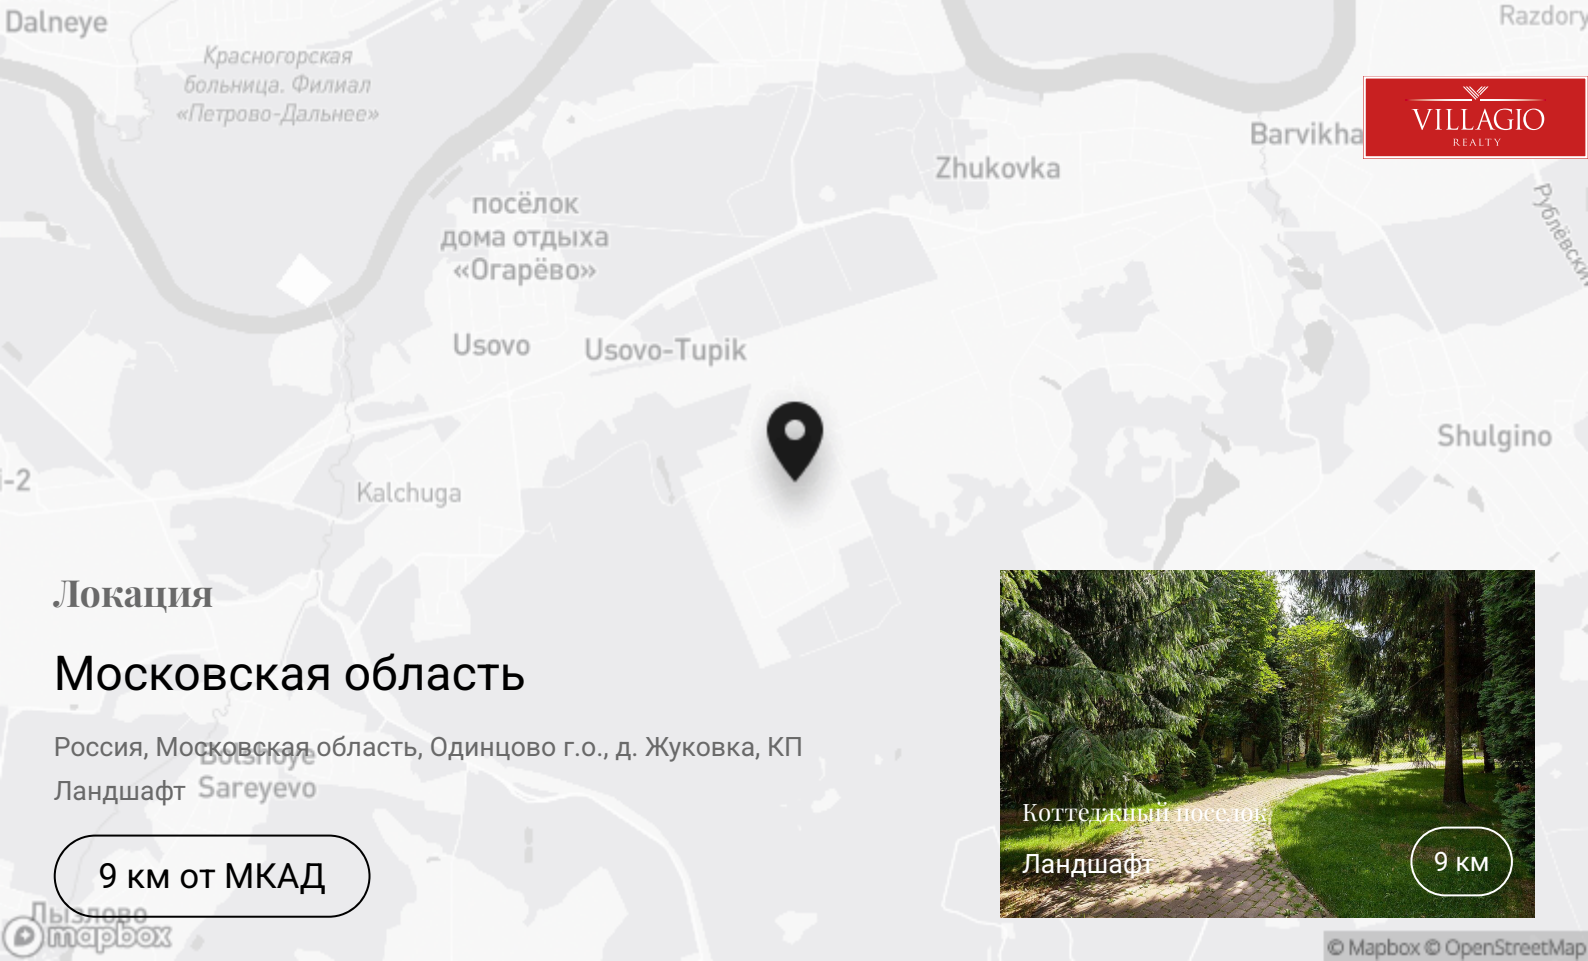

Контакты

+7 495 021-33-80

odp@villagio.ru

Олимпийский проспект, 7

Локация

Московская область

Россия, Московская область, Одинцово г.о., д. Жуковка, КП
Ландшафт

9 км от МКАД