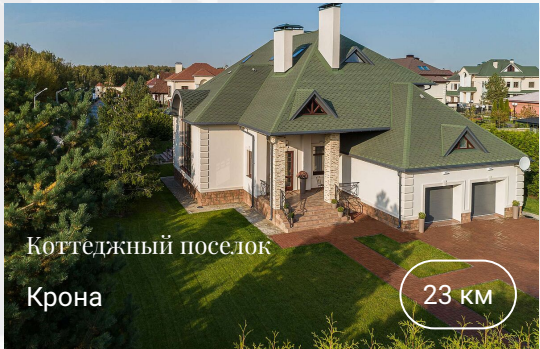

Крона

Благоустройство территории поселка «Крона» максимально продумано для спокойной загородной жизни: КП располагает благоприятными условиями для спокойной семейной жизни и отдыха на природе. На территории поселка отсутствуют общественные шумные заведения, не бывает посторонних лиц, работает...

КП «Крона» находится в зоне малоэтажной застройки Новой Риги. Он окружён посёлками коттеджного типа и фактически стал центром мини-города. «Крона» соседствует с Грин Хилл, Усадьбой Аносино, Русской деревней и Белой горой. Рядом находится Лужки-клуб – один из лучших подмосковных спортивно-оздоровительных комплексов. Сюда можно прогуляться пешком или за пять минут доехать на велосипеде. За это же время, но уже на автомобиле, вы доберетесь до торгового центра «Княжий двор» и на минуту дольше вам понадобится, чтобы попасть в «Павлово подворье», так что проблем с покупкой продуктов и прочих товаров у жителей «Крона» нет. Дороги в посёлке широкие, на центральной улице могут свободно разминуться две фуры. Дорожное покрытие – брусчатка. В зонах заезда на участки

обустроены пандусы. Дома построены из кирпича, перекрытия – монолитные. Возводились они по нескольким проектам с «растительными» названиями: «Ясень»; «Вяз»; «Рябина»; «Тополь»; «Клён», «Орех»; «Каштан» и «Яблоня» (дуплекс). Все здания построены в неоклассическом стиле, с открытыми террасами, мансардами и цокольными этажами. Всего на территории КП насчитывается 100 коттеджей и пять дуплексов. По границам домовладений смонтированы ограждения, украшенные коваными решётками и небольшими колоннами. Несмотря на близкое соседство населённых пунктов «Красновидово», «Борисково» и пр. КП «Крона» – тихое место, подходящее для людей, жаждущих спокойствия и уединения. Здесь нет шумных...

Контакты

+7 495 021-33-80

odp@villagio.ru

Олимпийский проспект, 7

Локация

Новорижское шоссе

Россия, Московская область, Истра г.о., д. Аносино, КП Крона

23 км от МКАД