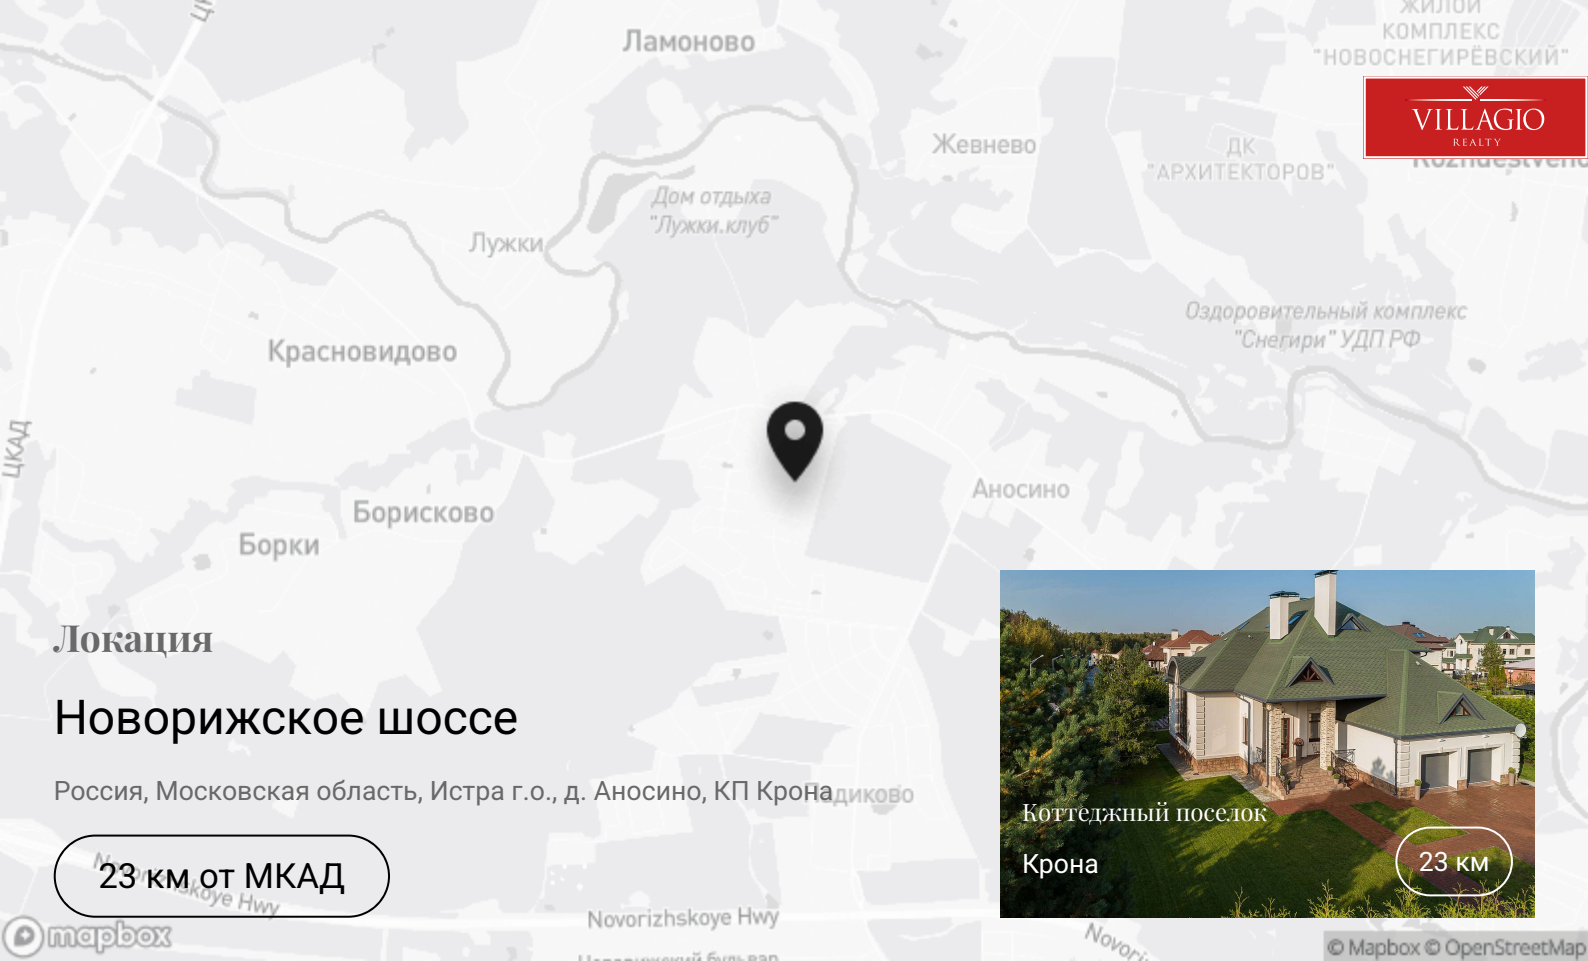

КП «Крона» находится в зоне малоэтажной застройки Новой Риги. Он окружён посёлками коттеджного типа и фактически стал центром мини-города. «Крона» соседствует с Грин Хилл, Усадьбой Аносино, Русской деревней и Белой горой. Рядом находится Лужки-клуб – один из лучших подмосковных спортивно-оздоровительных комплексов. Сюда можно прогуляться пешком или за пять минут доехать на велосипеде. За это же время, но уже на автомобиле, вы доберетесь до торгового центра «Княжий двор» и на минуту дольше вам понадобится, чтобы попасть в «Павлово подворье», так что проблем с покупкой продуктов и прочих товаров у жителей «Крона» нет. Дороги в посёлке широкие, на центральной улице могут свободно разминуться две фуры. Дорожное покрытие – брусчатка. В зонах заезда на участки

Контакты

+7 495 021-33-80

odp@villagio.ru

Олимпийский проспект, 7

Локация

Новорижское шоссе

Россия, Московская область, Истра г.о., д. Аносино, КП Крона

23 км от МКАД