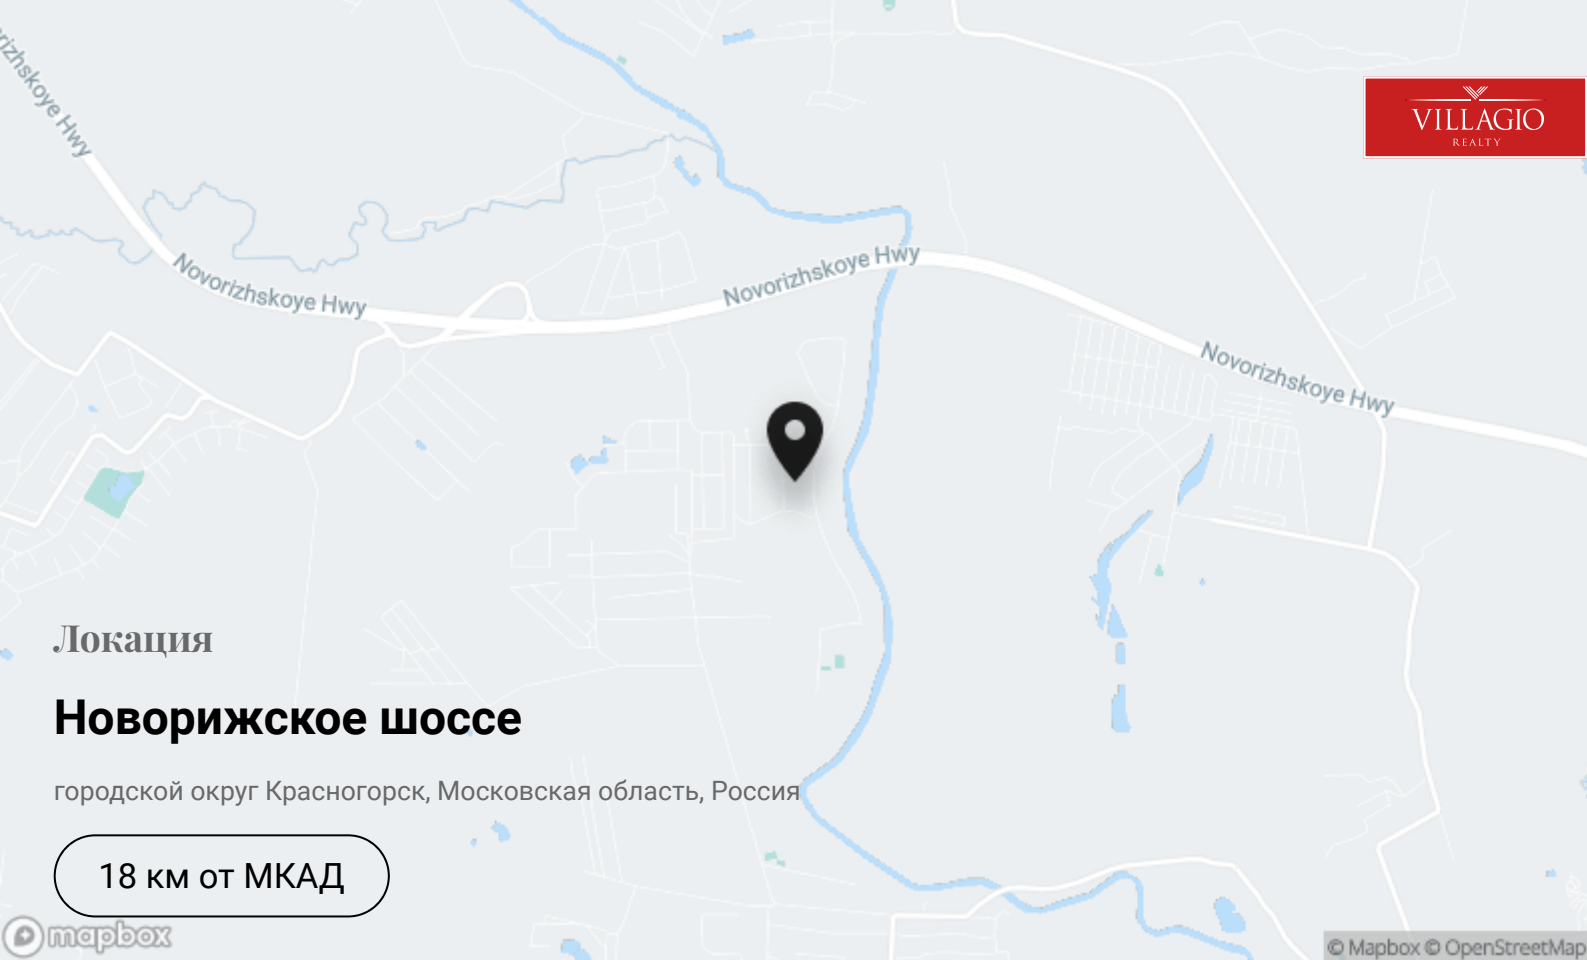

Локация

Новорижское шоссе

городской округ Красногорск, Московская область, Россия

18 км от МКАД

mapbox

© Mapbox © OpenStreetMap

Exclusive

Villagio Realty

Контакты

+7 495 186-06-50

sale@villagio.ru

Олимпийский проспект, 7

Контакты

+7 495 186-06-50

sale@villagio.ru

Олимпийский проспект, 7