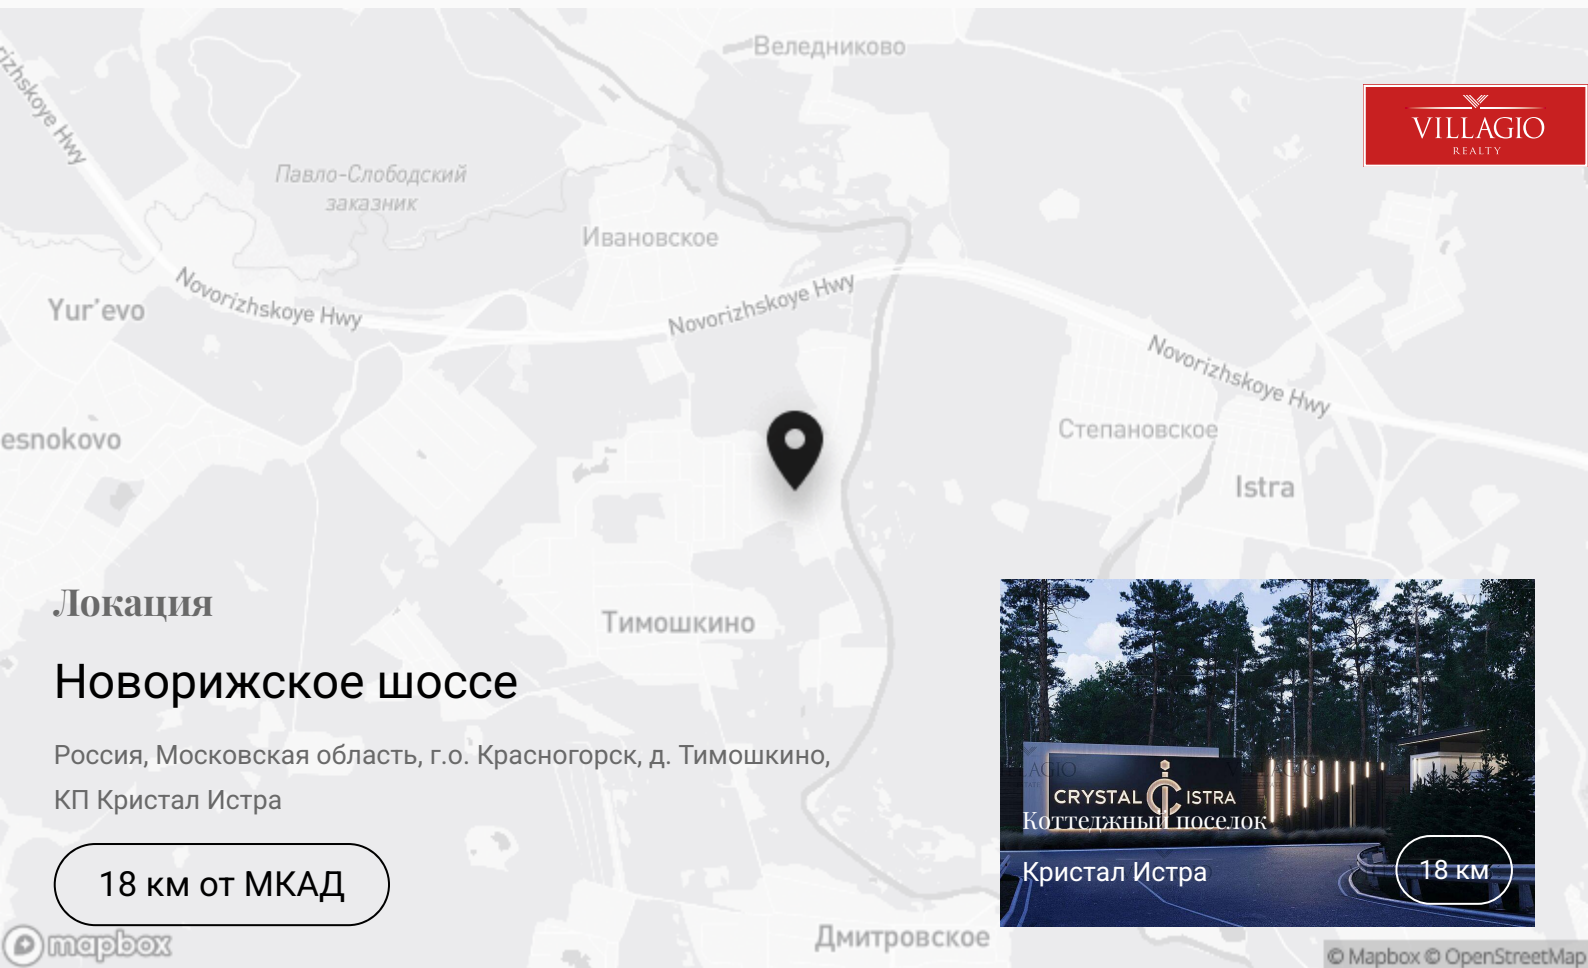

Локация

Новорижское шоссе

Россия, Московская область, г.о. Красногорск, д. Тимошкино,
КП Кристал Истра

18 км от МКАД

Контакты

+7 495 021-33-80

odp@villagio.ru

Олимпийский проспект, 7