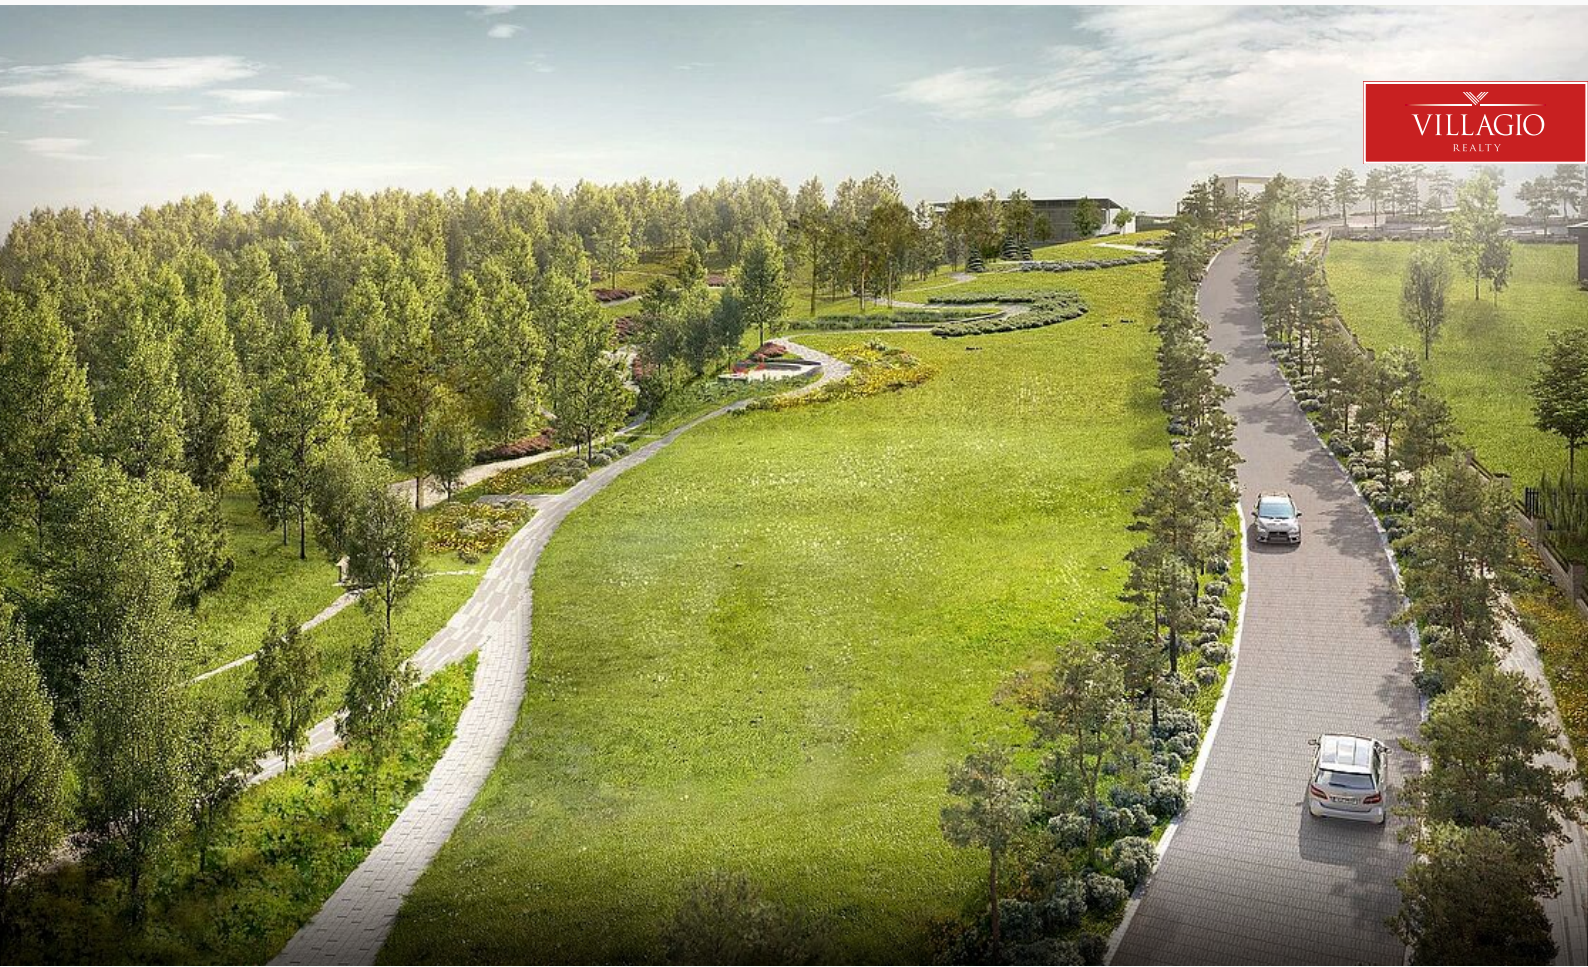

Контакты

+7 495 021-33-80

odp@villagio.ru

Олимпийский проспект, 7