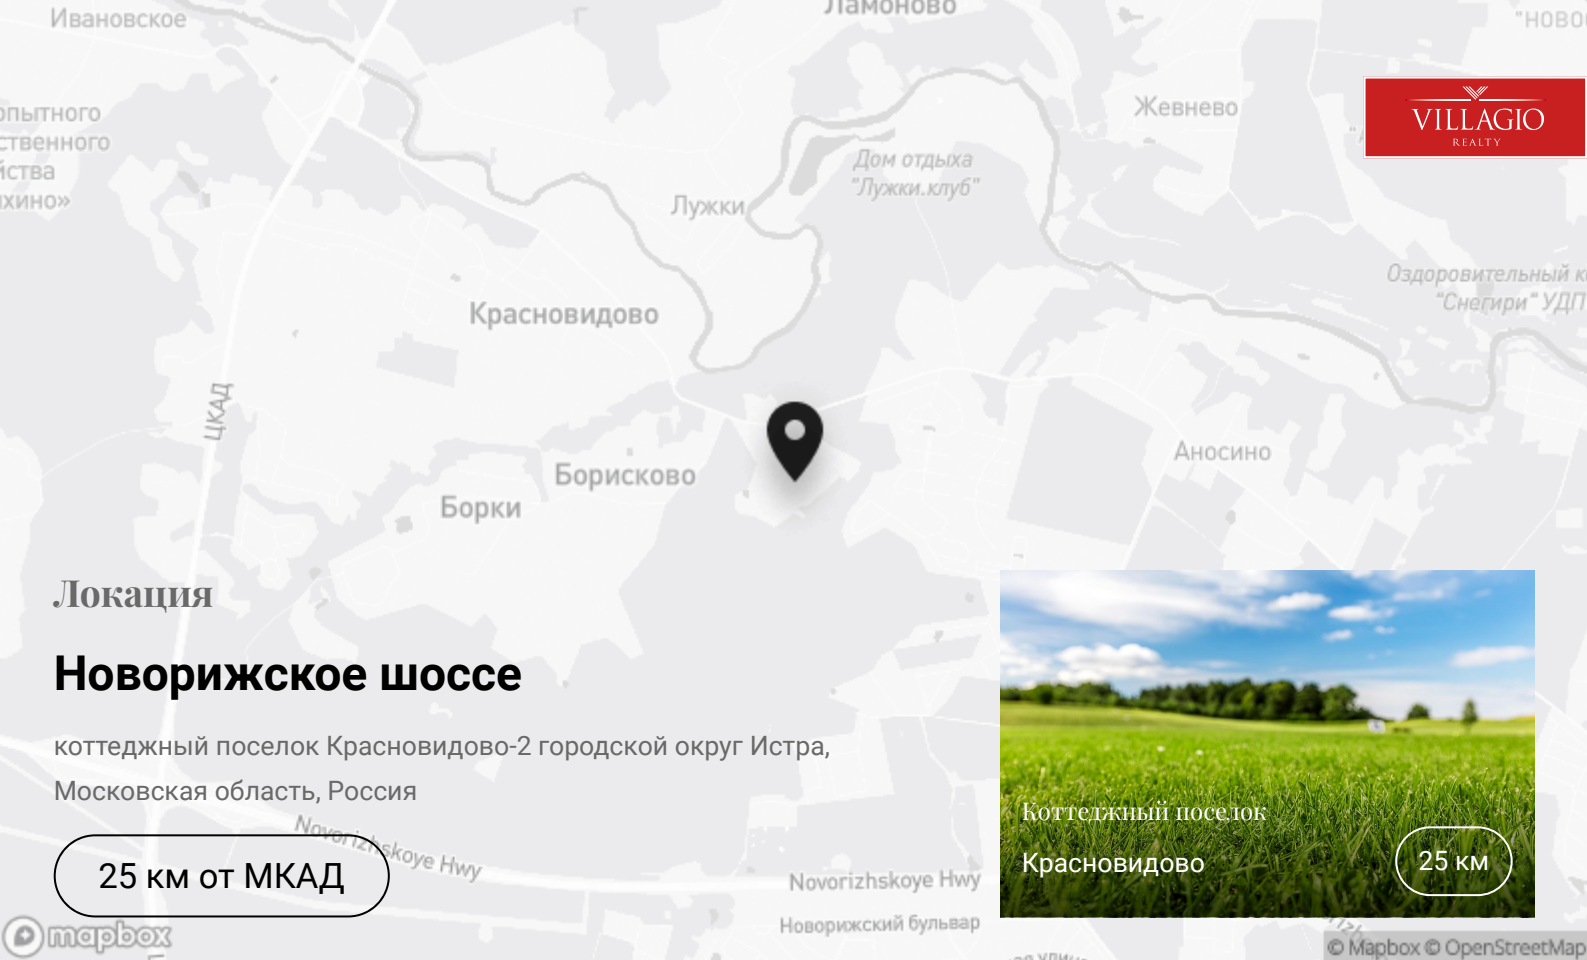

# Красновидово

Коттеджный посёлок класса VIP «Красновидово» находится в 30 км от МКАД по Новорижскому шоссе. Его окружает смешанный лес, а в шаговой доступности от периметра протекает река Истра. Этот район – один из наиболее благополучных с точки зрения экологии. Территория посёлка составляет 9 га. На ней...

## Описание

Коттеджный посёлок класса VIP «Красновидово» находится в 30 км от МКАД по Новорижскому шоссе. Его окружает смешанный лес, а в шаговой доступности от периметра протекает река Истра. Этот район – один из наиболее благополучных с точки зрения экологии. Территория посёлка составляет 9 га. На ней построено 115 домов. Все они составляют единую архитектурную композицию. Минимальная площадь индивидуального земельного участка – 15 соток. Придомовая территория облагорожена, дорожки вымощены тротуарной плиткой из натурального камня, а свободная земля засеяна газонной травой. К каждому дому подведено электричество мощностью 10 кВт и магистральный газ. Источник питьевой воды – скважина, оборудованная системой очистки. Система

### Локация

## Новорижское шоссе

коттеджный поселок Красновидово-2 городской округ Истра, Московская область, Россия

25 км от МКАД

Коттеджный поселок  
Красновидово

25 км