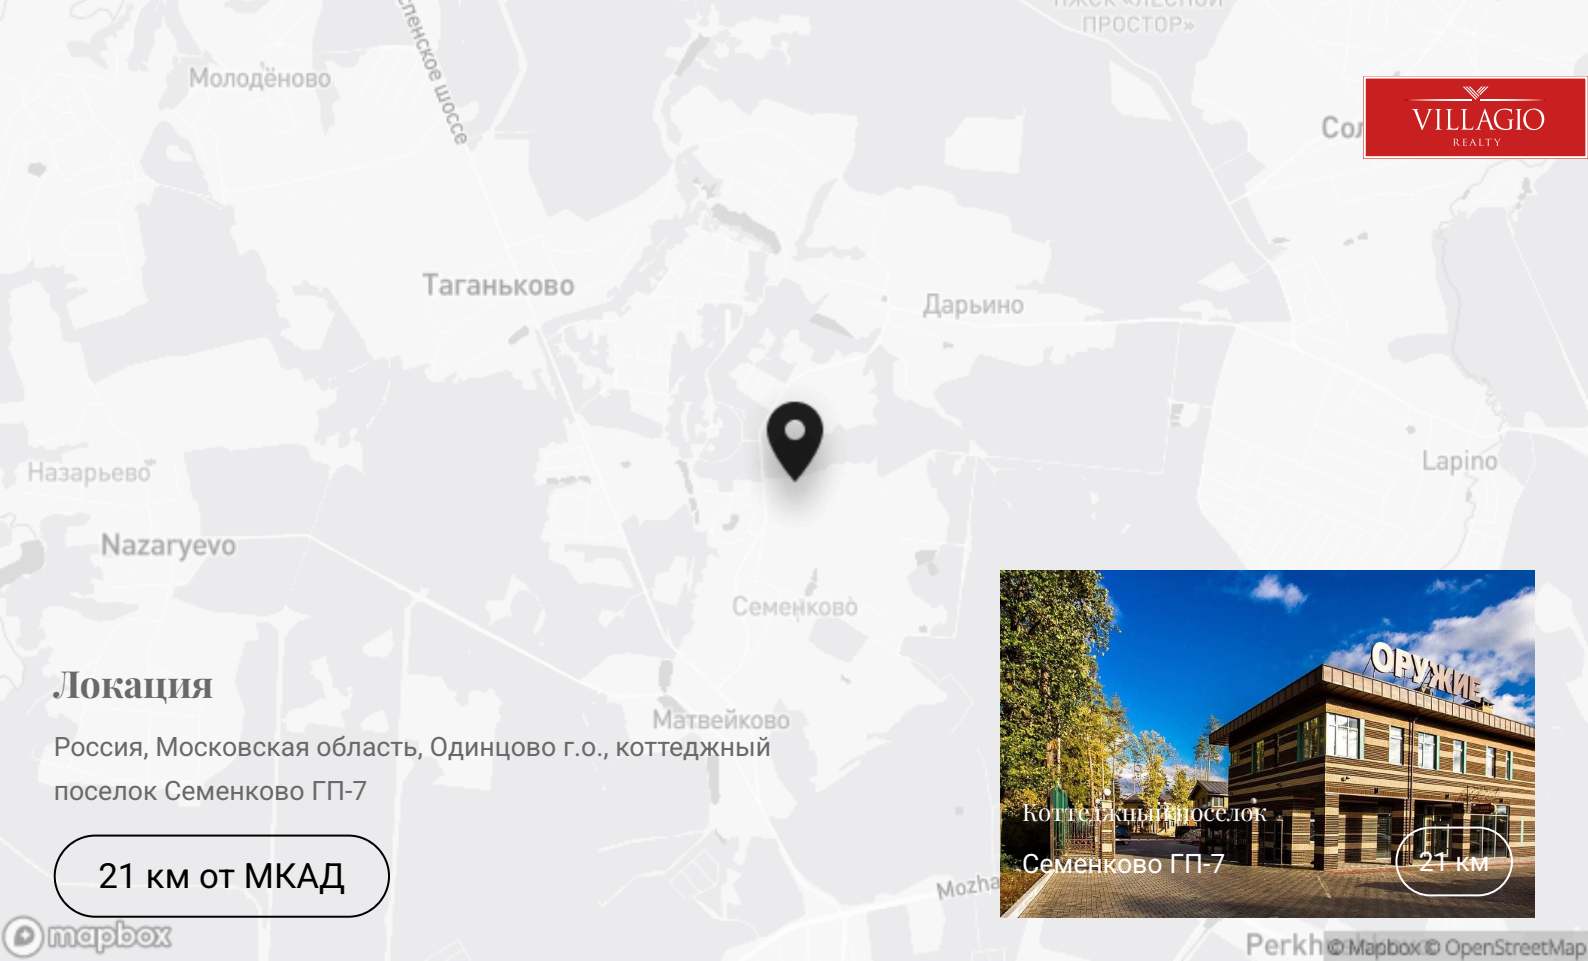

Семеново ГП-7

Поселок Семеново ГП-7 располагается на Рублево-Успенском шоссе в 21 км от МКАД. Год основания 2003. Домовладений в элитном коттеджном поселке «Семеново» -11, размеры участков от 10 до 50 соток на общей площади больше 50-ти гектаров. Проект предусматривает единый экологичный архитектурный облик.

odp@villagio.ru

Олимпийский проспект, 7

Описание

Поселок Семенково ГП-7 располагается на Рублево-Успенском шоссе в 21 км от МКАД. Год основания 2003. Домовладений в элитном коттеджном поселке «Семенково» -11, размеры участков от 10 до 50 соток

на общей площади больше 50-ти гектаров. Проект предусматривает единый экологичный архитектурный облик.

Контакты

+7 495 021-33-80

odp@villagio.ru

Олимпийский проспект, 7

Локация

Россия, Московская область, Одинцово г.о., коттеджный поселок Семеново ГП-7