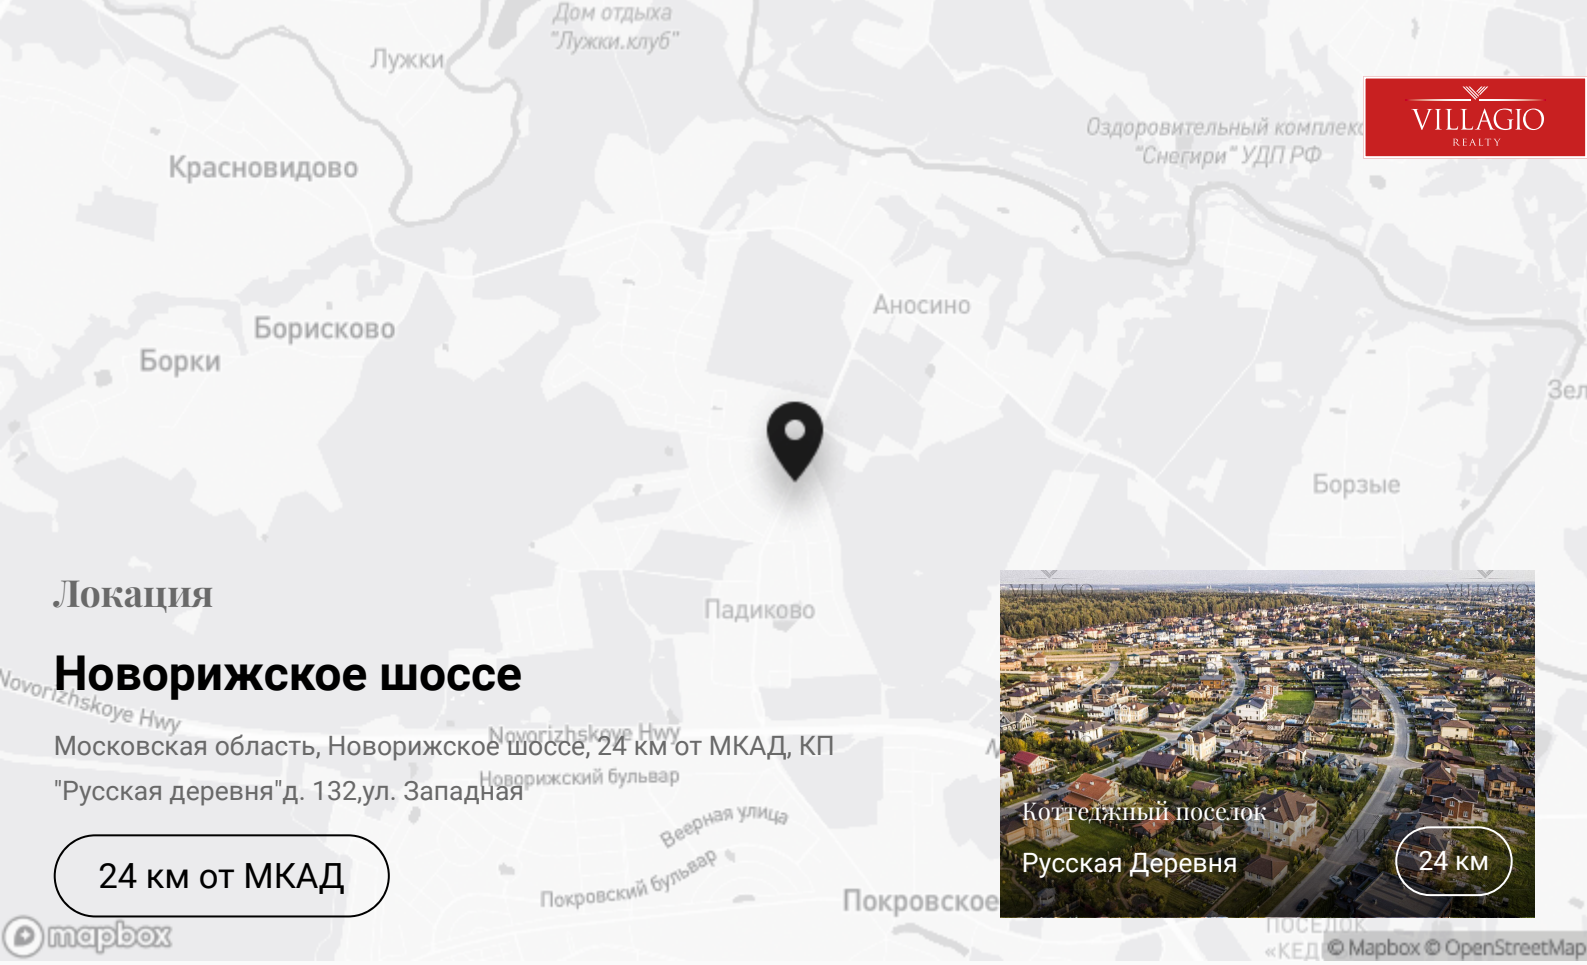

Контакты

+7 495 021-33-80

odp@villagio.ru

Олимпийский проспект, 7

Локация

Новорижское шоссе

Московская область, Новорижское шоссе, 24 км от МКАД, КП
"Русская деревня" д. 132, ул. Западная

24 км от МКАД