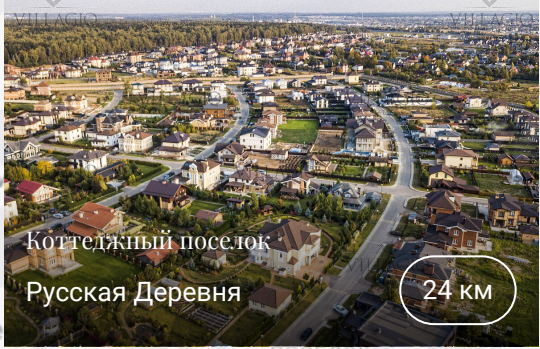

odp@villagio.ru

Олимпийский проспект, 7

Описание

В одном из живописных уголков ближнего Подмосковья, на 24 км Новорижского шоссе, расположился коттеджный посёлок бизнес-класса «Русская Деревня». Посёлок окружает первозданная природа и чистый воздух Новой Риги. Вы полюбите это место за тихую жизнь за городом, прогулки у собственного озера и по лесу, который расположен вблизи посёлка. От шоссе к коттеджному посёлку «Русская Деревня» проложена удобная подъездная дорога.

Контакты

+7 495 021-33-80

odp@villagio.ru

Олимпийский проспект, 7

Локация

Новорижское шоссе

Московская область, Новорижское шоссе, 24 км от МКАД, КП
"Русская деревня" д. 132, ул. Западная

24 км от МКАД

Коттеджный поселок
Русская Деревня

24 км

Exclusive

Villagio Realty

Контакты

 +7 495 021-33-80

 odp@villagio.ru

 Олимпийский проспект, 7