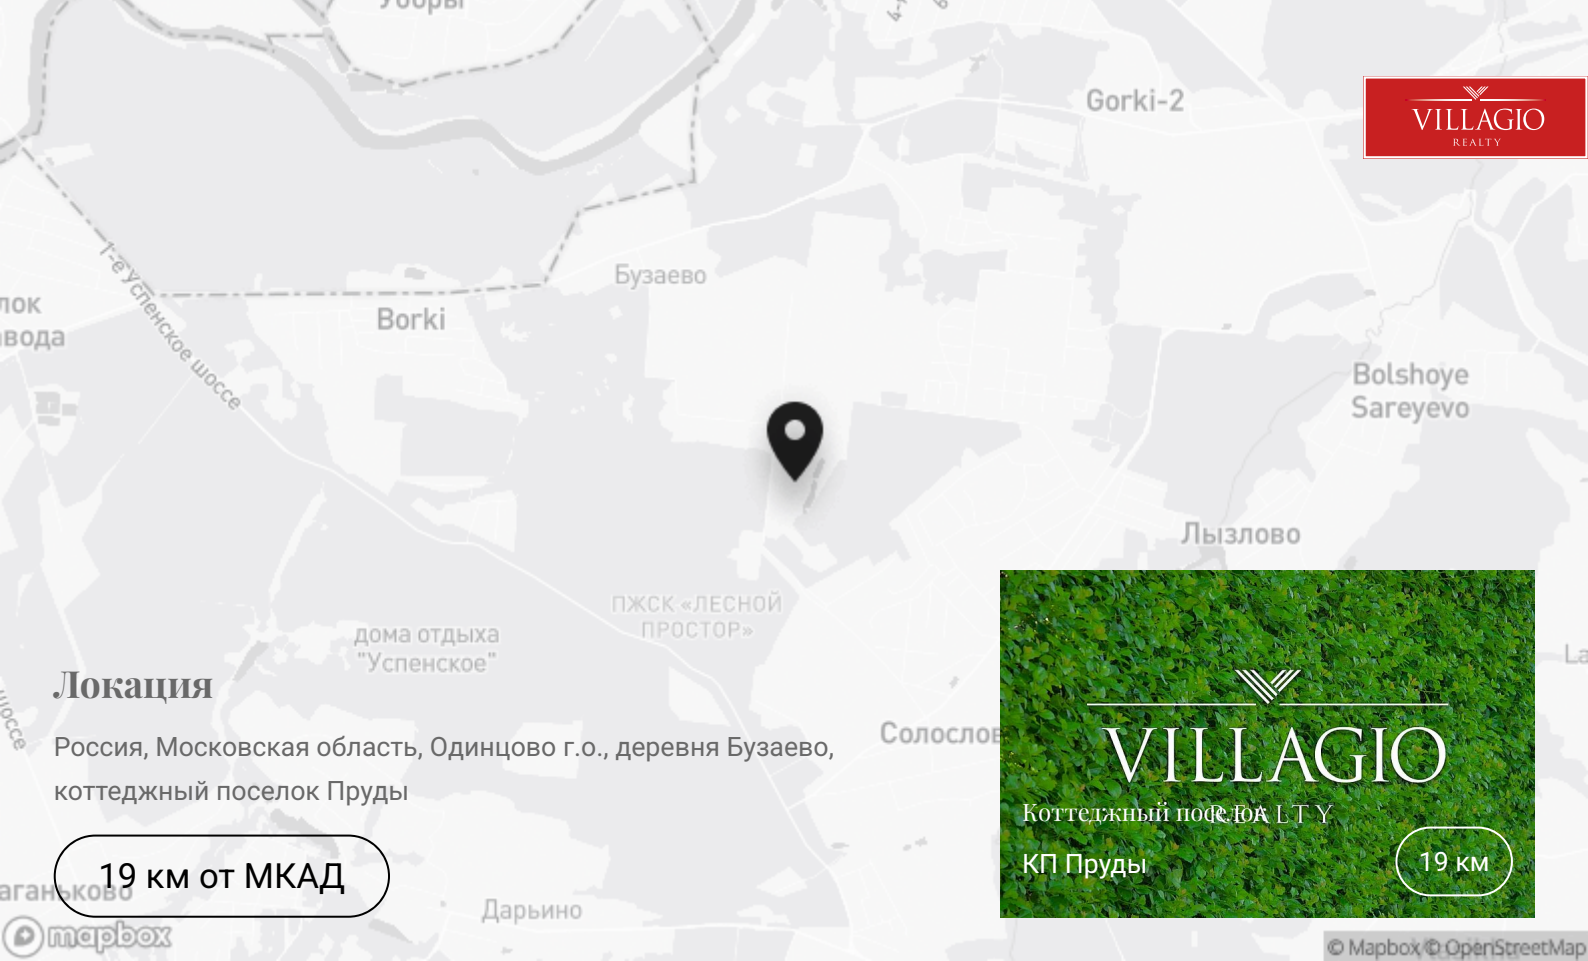

Локация

Россия, Московская область, Одинцово г.о., деревня Бузаево, коттеджный поселок Пруды

19 км от МКАД