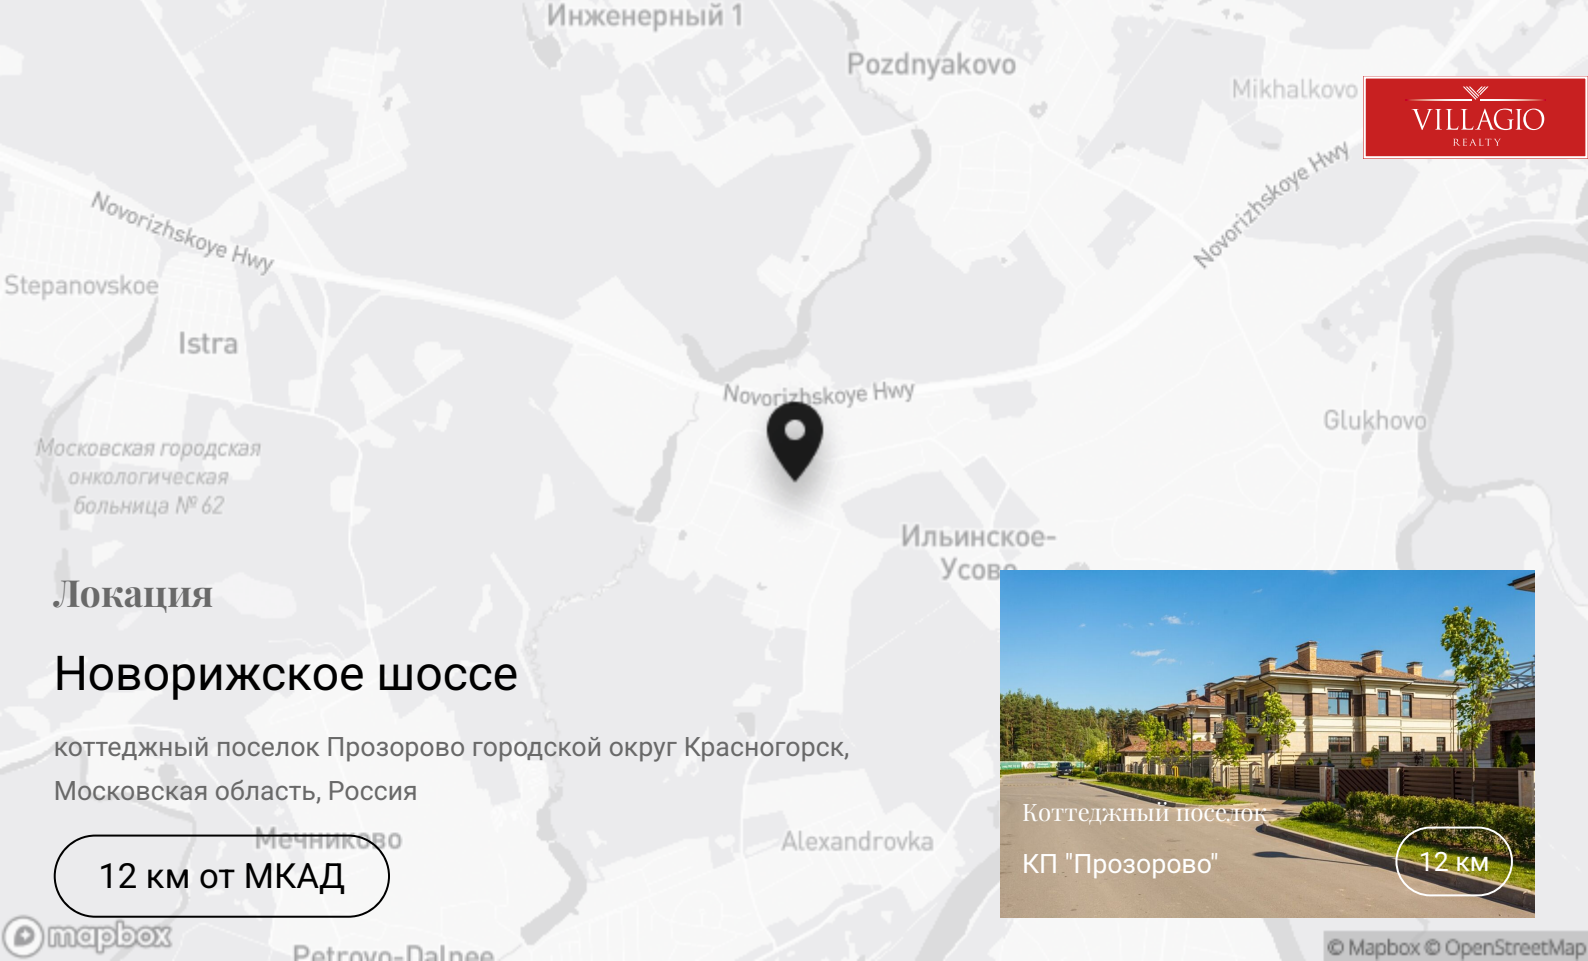

Локация

Новорижское шоссе

коттеджный поселок Прозорово городской округ Красногорск,
Московская область, Россия

12 км от МКАД

Коттеджный поселок
КП "Прозорово"

**Exclusive
Villagio Realty**

Контакты

- +7 495 021-33-80
- odp@villagio.ru
- Олимпийский проспект, 7