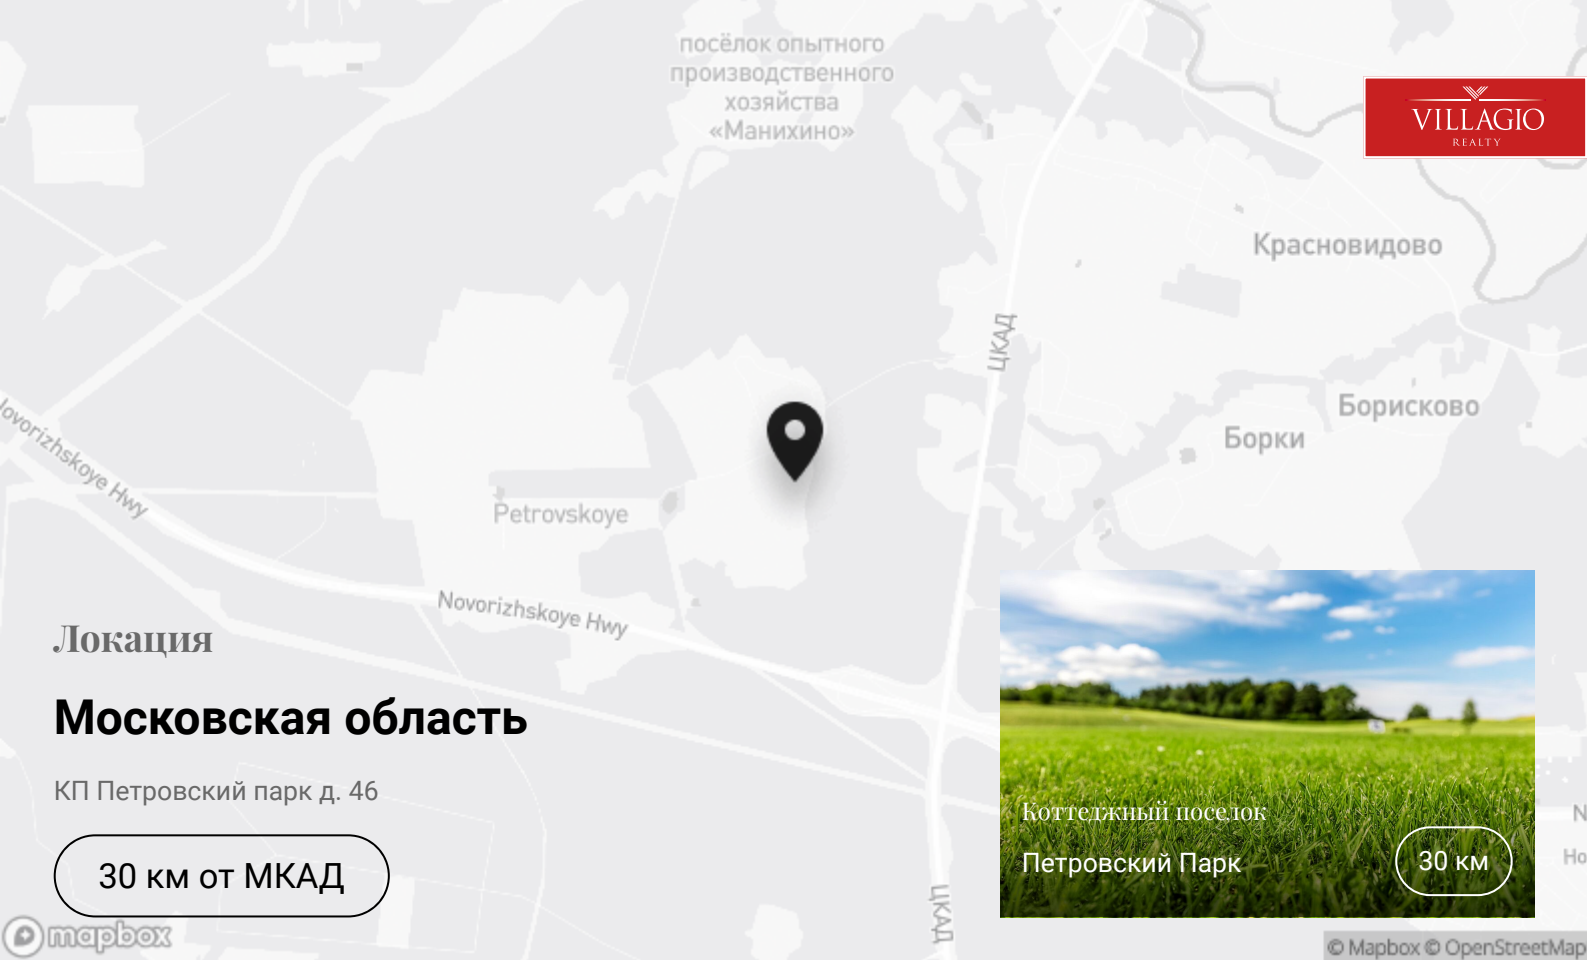

# Петровский Парк

Петр-Парк-01

До МКАД

30 км

Направление

Московская область

## Контакты

+7 495 021-33-80

odp@villagio.ru

Олимпийский проспект, 7

Локация

Московская область

КП Петровский парк д. 46

30 км от МКАД