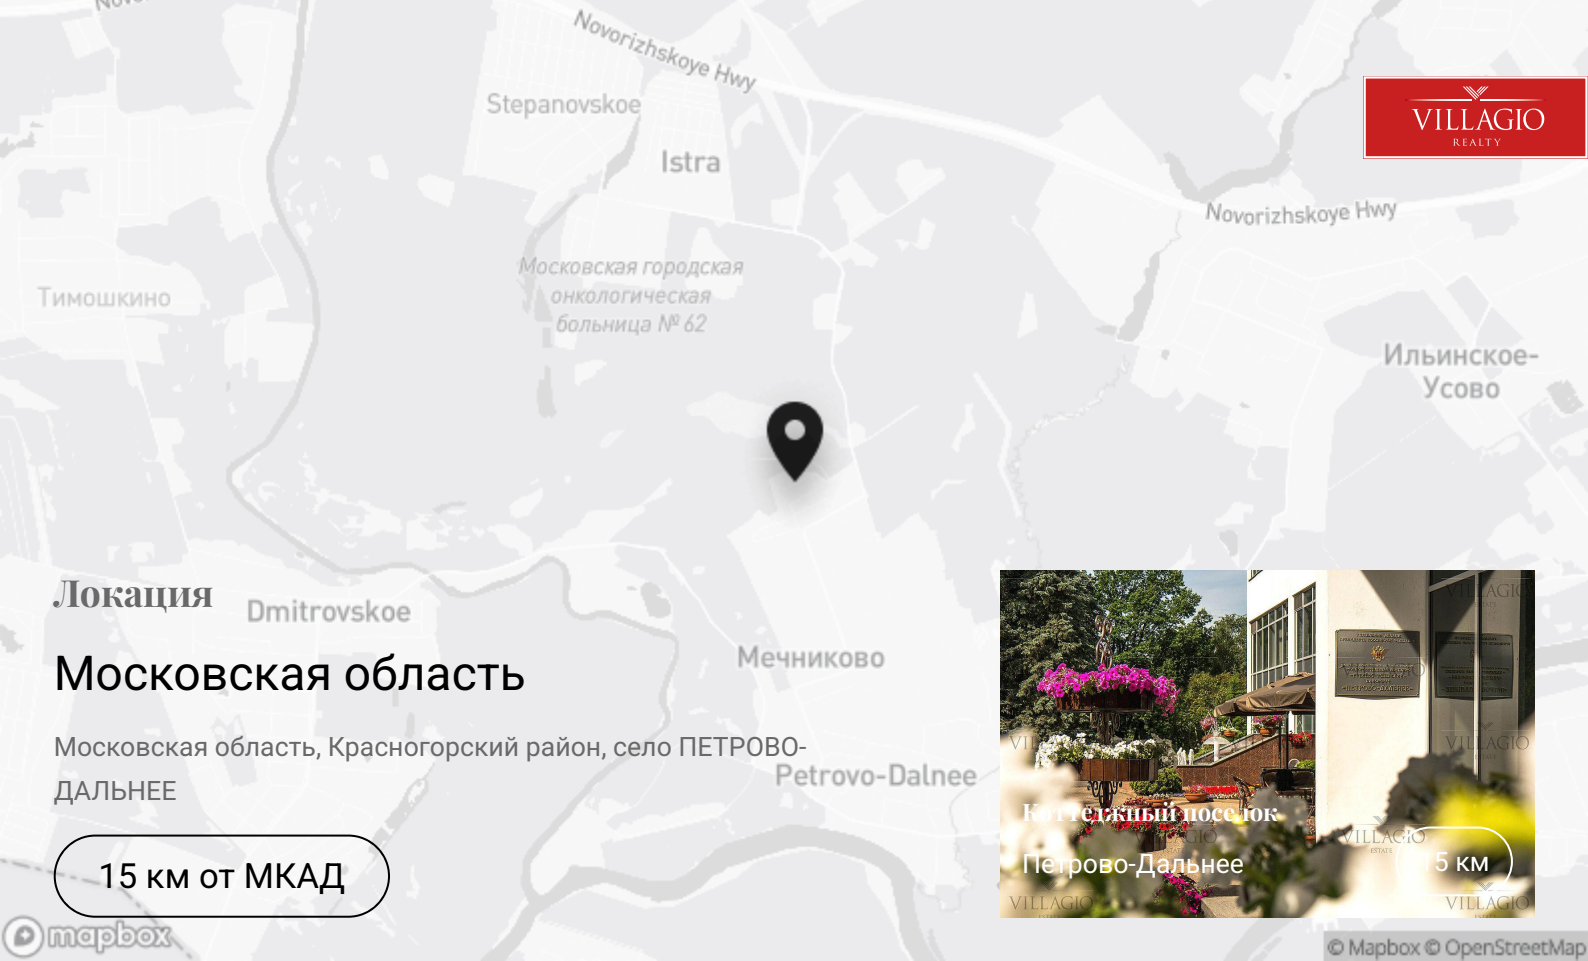

Локация

Dmitrovskoe

Московская область

Московская область, Красногорский район, село ПЕТРОВО-ДАЛЬНЕЕ

15 км от МКАД