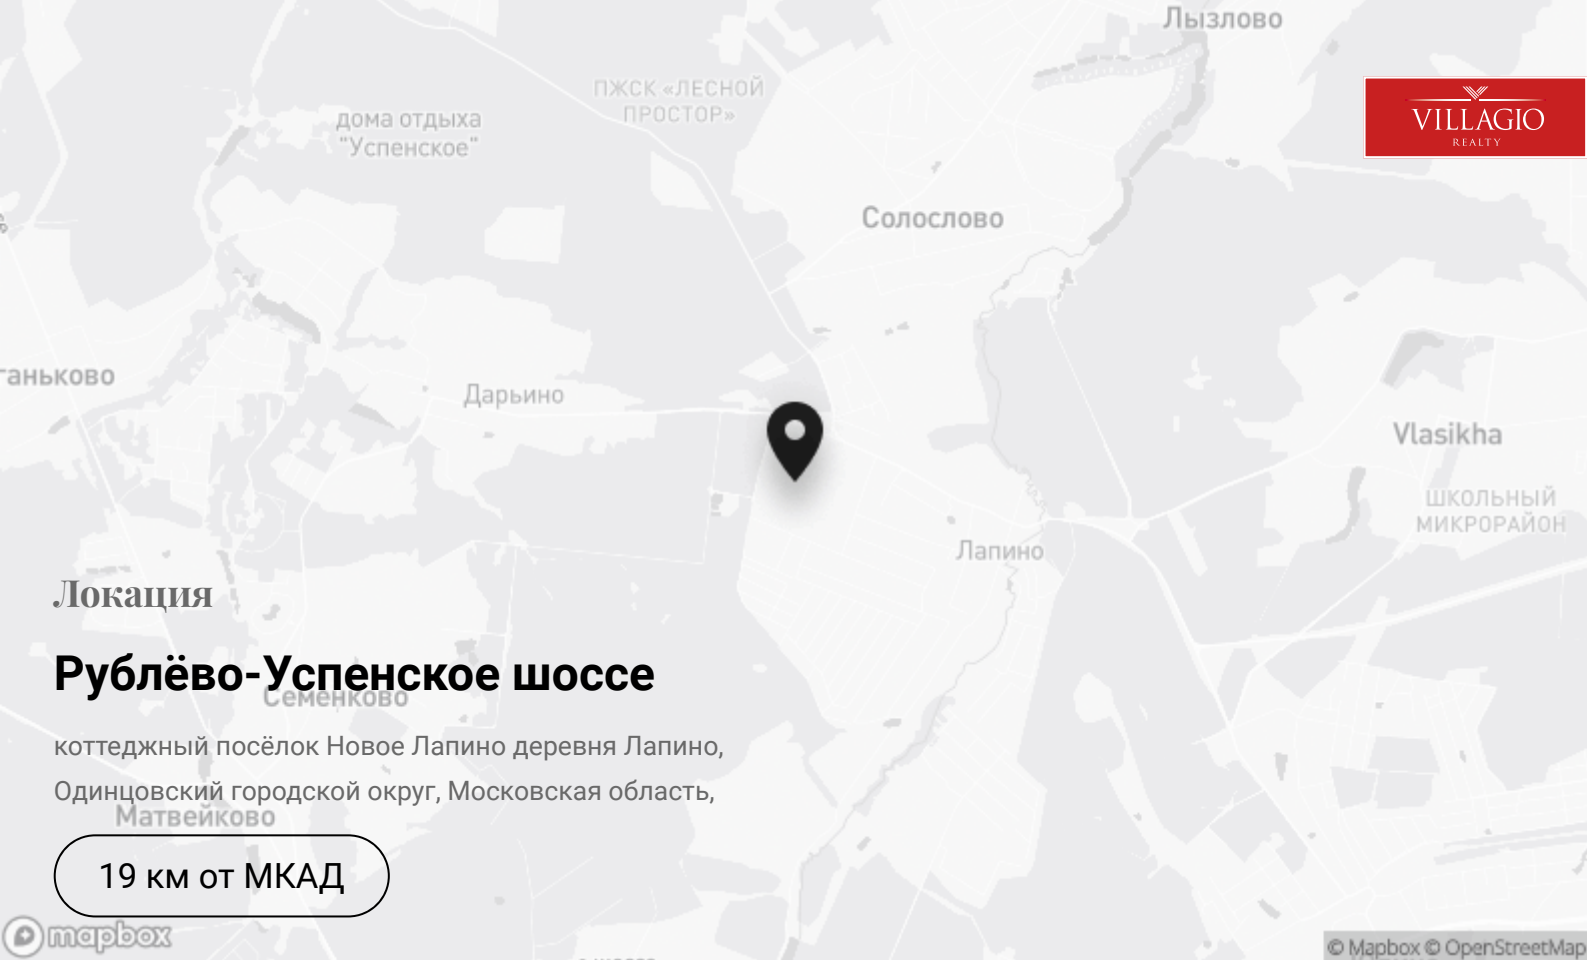

Локация

Рублёво-Успенское шоссе

коттеджный посёлок Новое Лапино деревня Лапино,
Одинцовский городской округ, Московская область,
Матвейково

19 км от МКАД