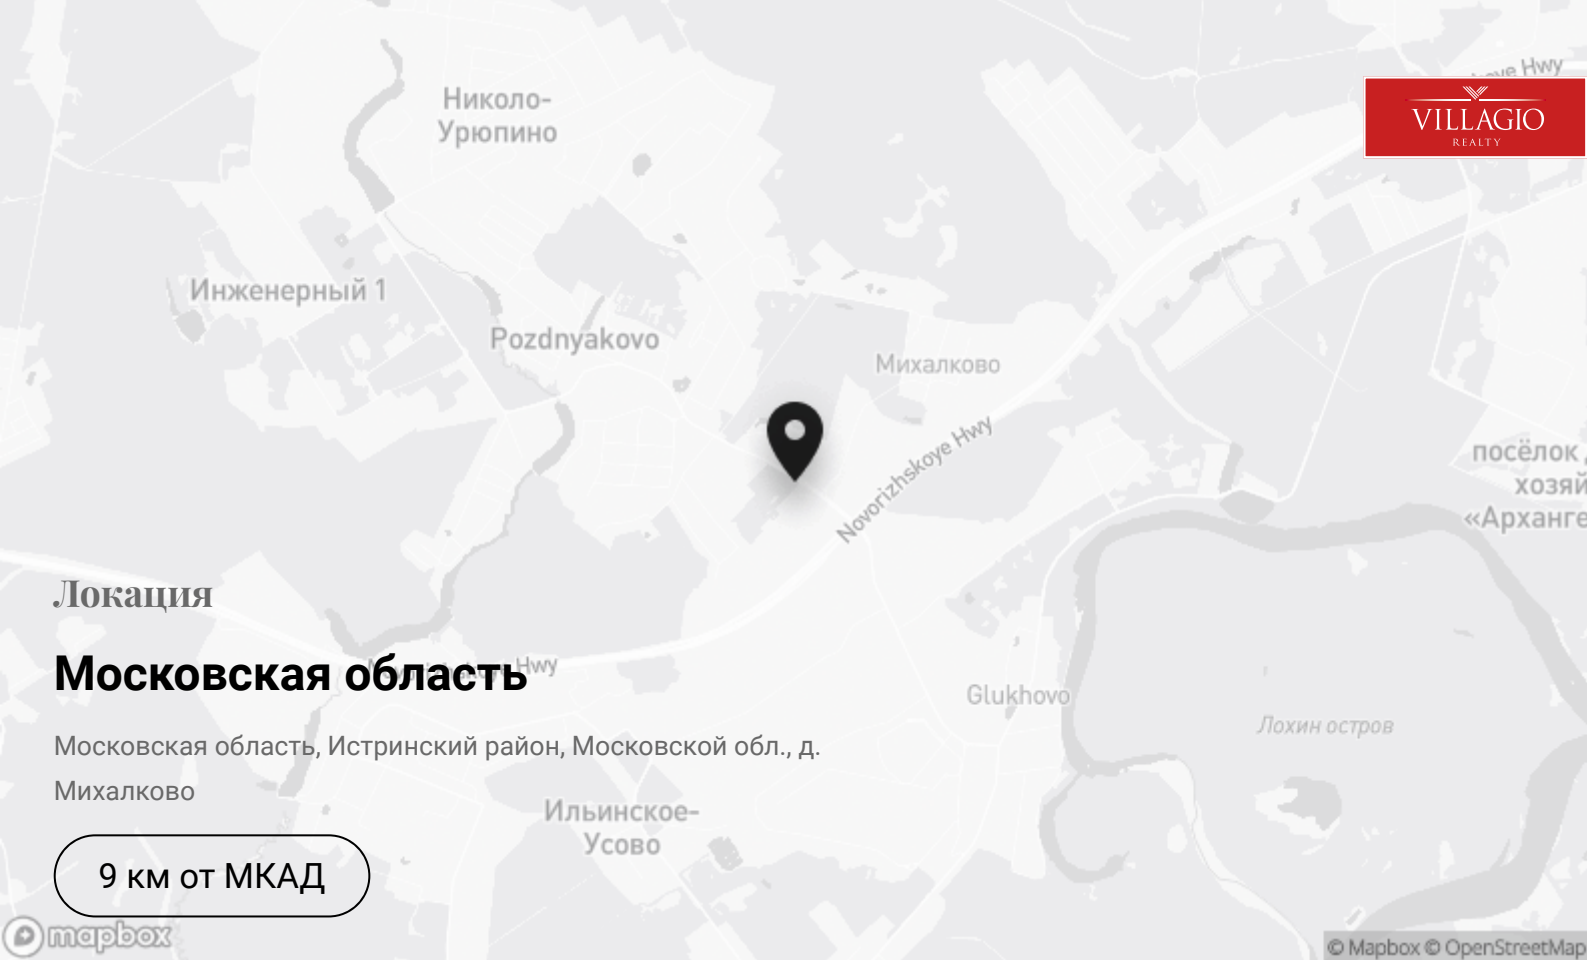

КП «Михалково» расположен в ближнем

Подмосковье среди лесов Новой Риги, в 2 км от Новорижского шоссе и в 9 км от МКАД. Дорога от Москвы до посёлка занимает около 15 минут.

Контакты

+7 495 021-33-80

odp@villagio.ru

Олимпийский проспект, 7

Локация

Московская область

Московская область, Истринский район, Московской обл., д. Михалково

9 км от МКАД

Exclusive

Villagio Realty

Контакты