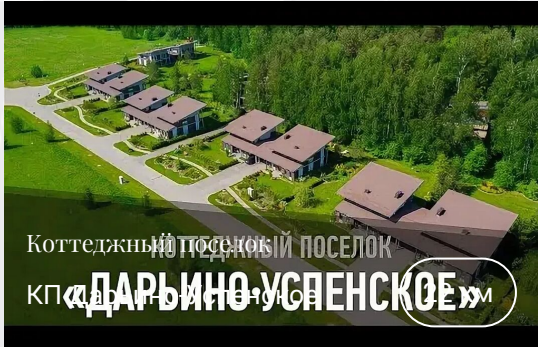

Exclusive Villagio Realty

Контакты

- +7 495 021-33-80
- odp@villagio.ru
- Олимпийский проспект, 7

Контакты