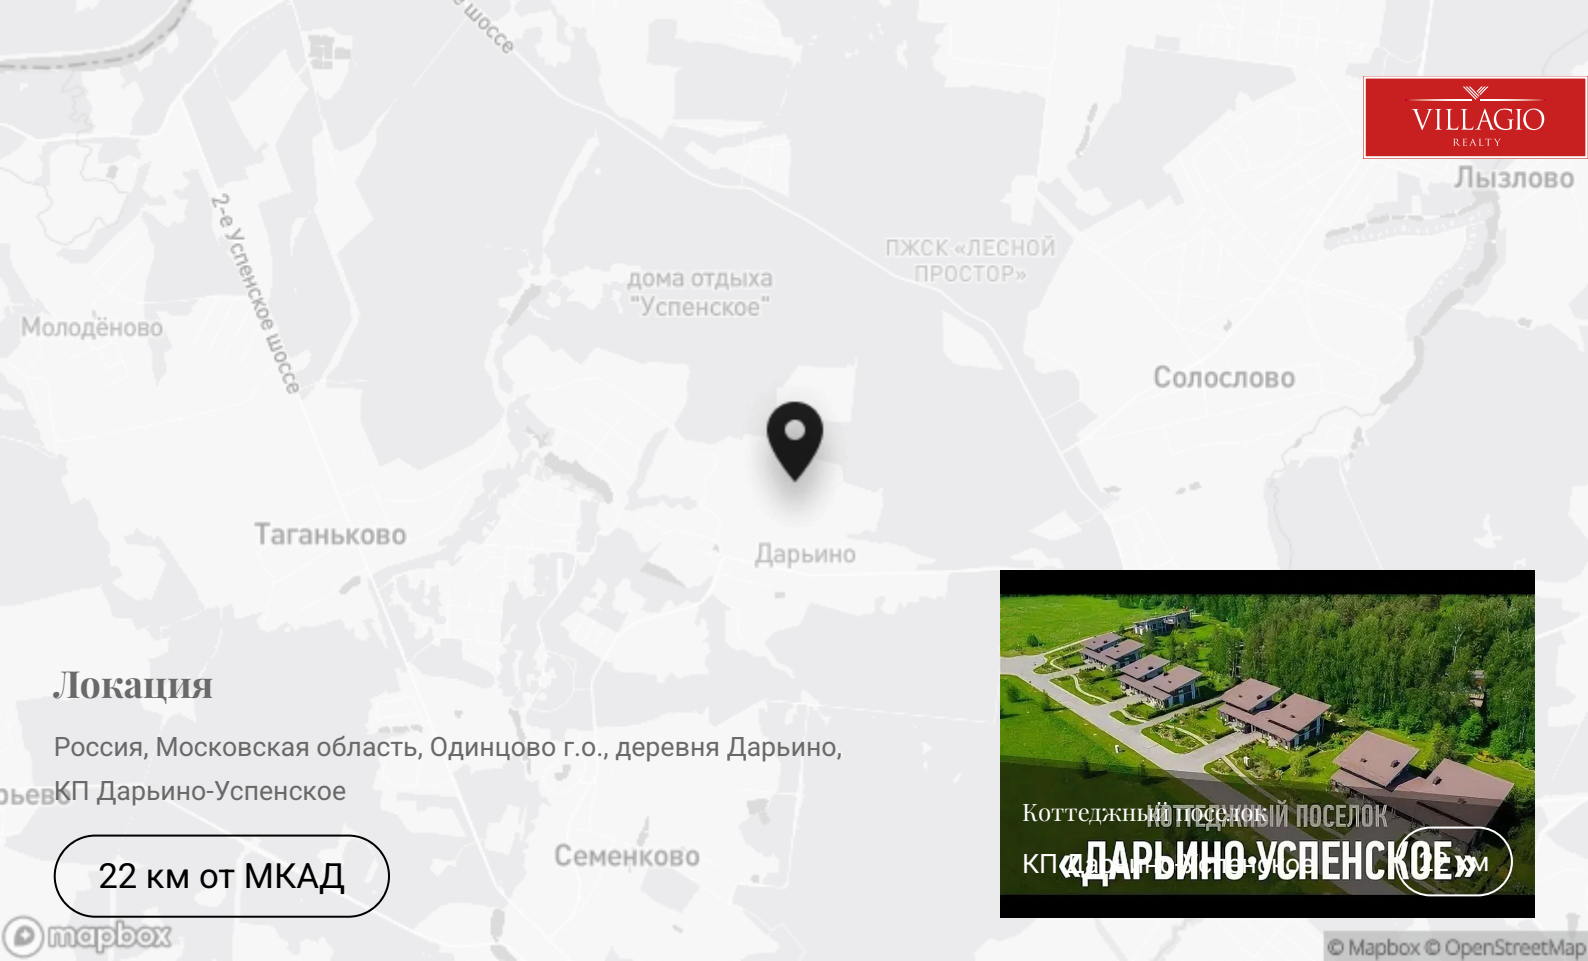

## КП Дарьино-Успенское

КП Дарьино-Успенское расположен в 27 км от МКАД. Удачное расположение: самый уважаемый район Подмосковья одно из красивейших мест Рублёво-Успенского шоссе. Удобно подъехать: с 1-го Успенского шоссе. Сейчас Дарьино-Успенское — это 62 дома на территории 55 га, с лесом и обустроенными...

## Описание

КП Дарьино-Успенское расположен в 27 км от МКАД. Удачное расположение: самый уважаемый район Подмосковья одно из красивейших мест Рублёво-Успенского шоссе. Удобно подъехать: с 1-го Успенского шоссе. Сейчас Дарьино-Успенское — это 62 дома на территории 55 га, с лесом и обустроенными прогулочными зонами. Развитая инфраструктура. Элитное окружение. Круглосуточная

### Локация

Россия, Московская область, Одинцово г.о., деревня Дарьино,  
КП Дарьино-Успенское

22 км от МКАД