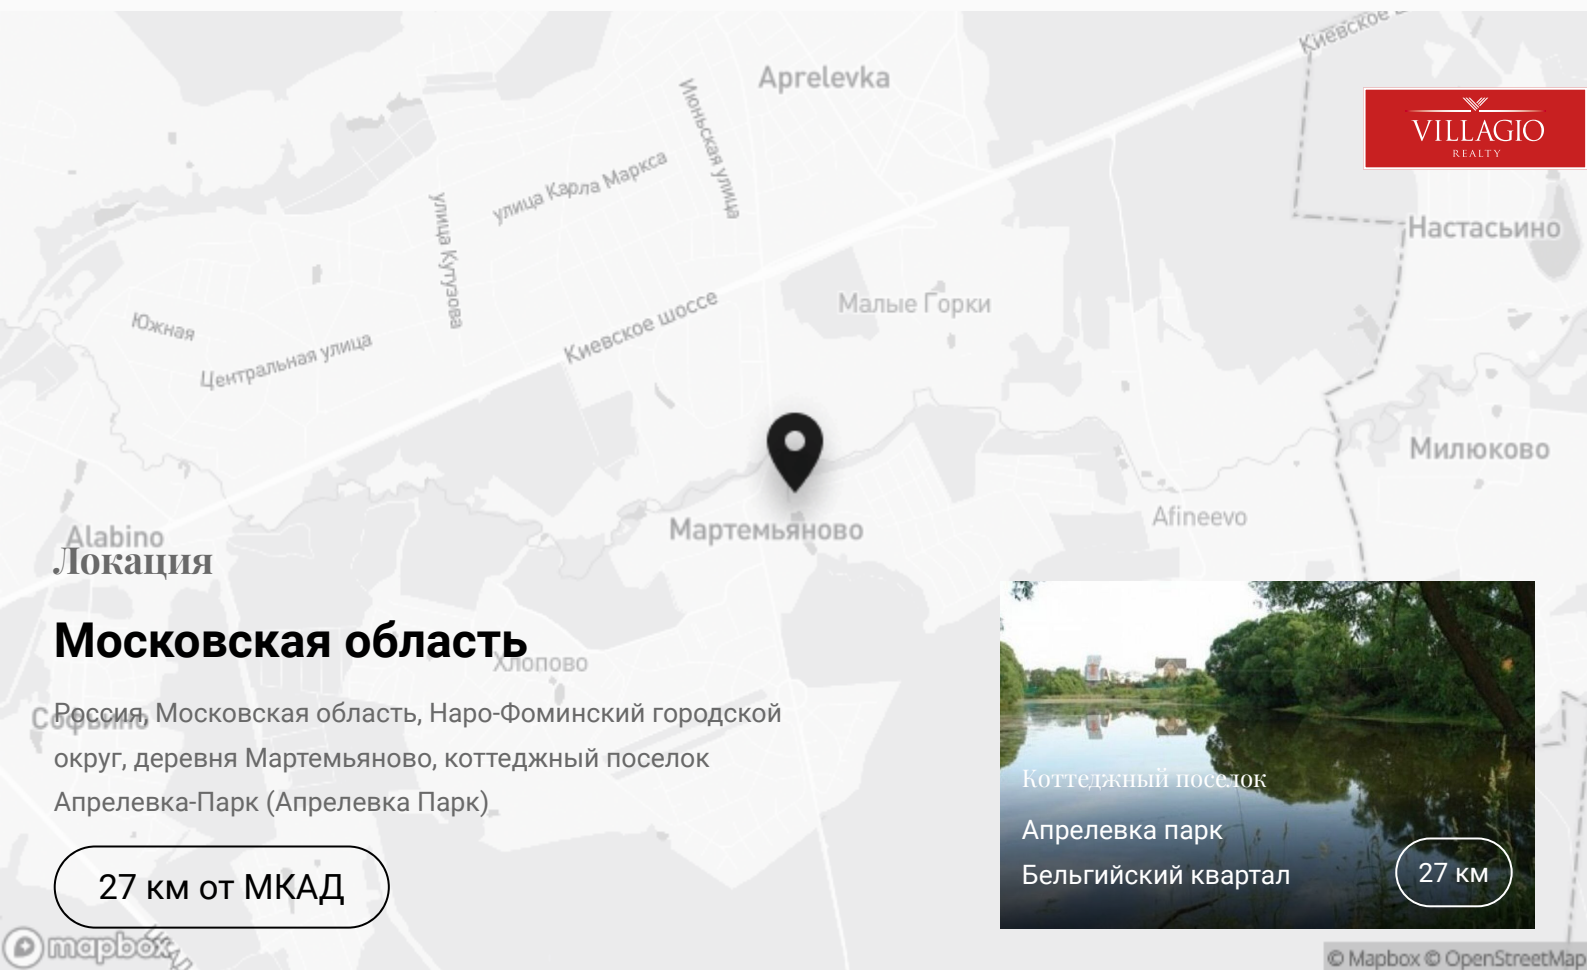

Аlabino
Локация

Московская область

Россия, Московская область, Наро-Фоминский городской округ, деревня Мартемьяново, коттеджный поселок Апрельевка-Парк (Апрельевка Парк)

27 км от МКАД

Коттеджный поселок
Апрельевка парк
Бельгийский квартал

27 км

Контакты

+7 495 021-33-80

odp@villagio.ru

Олимпийский проспект, 7