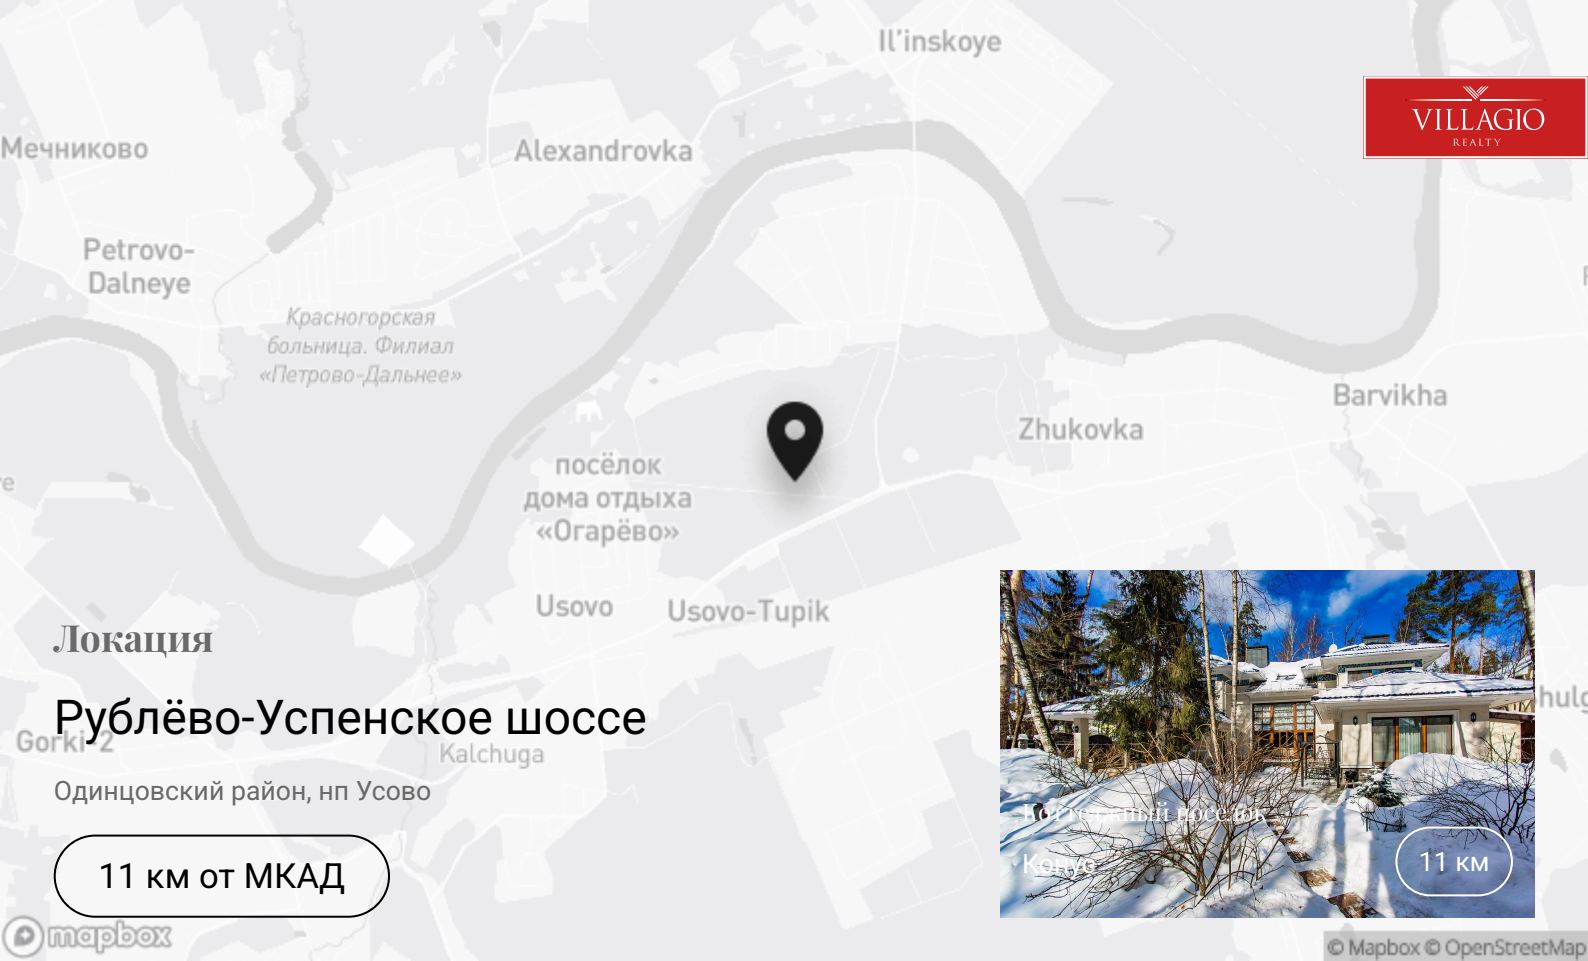

Локация

Рублёво-Успенское шоссе

Одинцовский район, нп Усово

11 км от МКАД