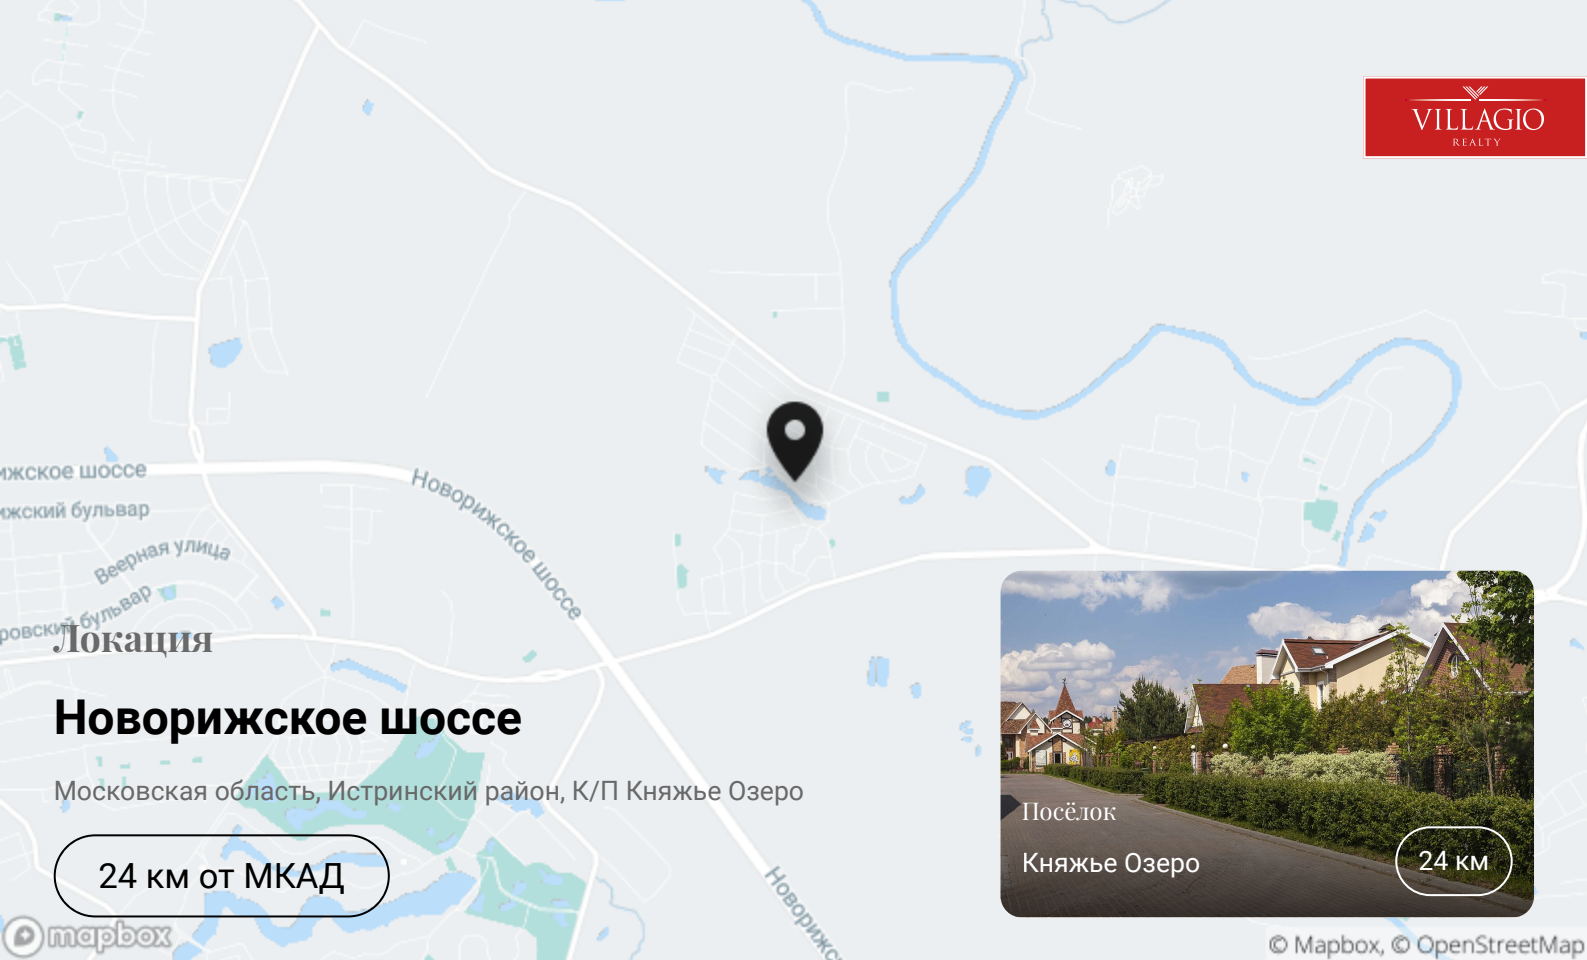

## Контакты

+7 495 186-06-50

sale@villagio.ru

Олимпийский проспект, 7

Локация

**Новорижское шоссе**

Московская область, Истринский район, К/П Княжье Озеро

24 км от МКАД