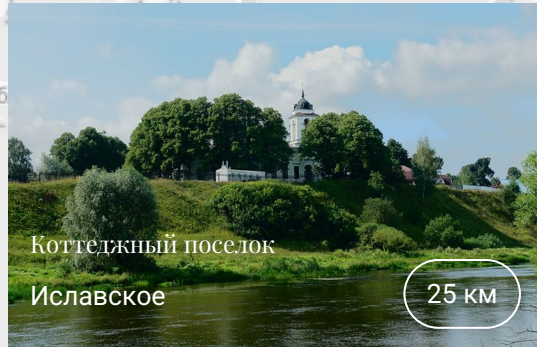

Описание

Всего в 24 км от мегаполиса по Рублёво-Успенскому шоссе расположился коттеджный посёлок «Иславское». Он занимает опушку векового хвойного леса рядом со знаменитой Николиной горой. Всего несколько минут пешей прогулки – и вы окажетесь на благоустроенных пляжах Москвы-реки. Красоты этих мест в прежние времена привлекали известных русских художников Левитана и Савраскина. И сейчас строительство посёлка не особо повлияло на рельеф и окружающую природу. Даже внутри КП удалось сохранить большое количество лесных деревьев. Подъехать к посёлку «Иславское» можно по платной трассе в обход Одинцова, Рублёво-Успенскому и Ильинскому шоссе. В посёлке насчитывается около 200 домовладений. Строились они по индивидуальным проектам. Здесь встречаются

небольшие уютные коттеджи и роскошные особняки. Площадь участка – от 13 до 30 соток. На придомовой территории большинства резиденций имеются гостевые дома, отдельно стоящие гаражи, бассейны и помещения для обслуживающего персонала. На территории КП организованы детские игровые площадки и СПА-зона. В полутора километрах от посёлка находятся «Горки-10»: вся инфраструктура населенного пункта (медцентр и аптеки, центр красоты и отделение банка, торговый центр, детские сады и школы) доступна обитателям посёлка «Иславское». Рядом с КП расположен многофункциональный торговый центр «Барвиха Luxury Village» с концертным залом, многочисленными бутиками и гостиницей. На Рублёво-Успенском шоссе работает...

Контакты

+7 495 021-33-80

odp@villagio.ru

Олимпийский проспект, 7

Локация

Московская область

Московская область, Одинцовский г.о., с.Иславское, КП
Иславское

25 км от МКАД