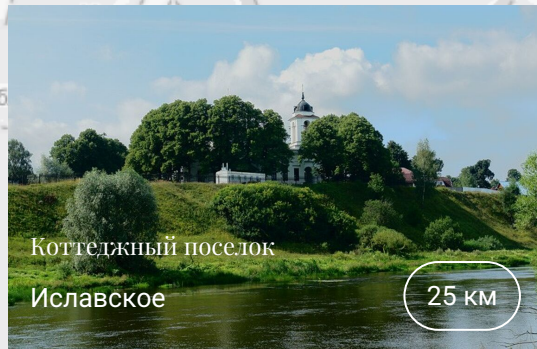

Коттеджный поселок
Иславское

25 км

Контакты

+7 495 021-33-80

odp@villagio.ru

Олимпийский проспект, 7