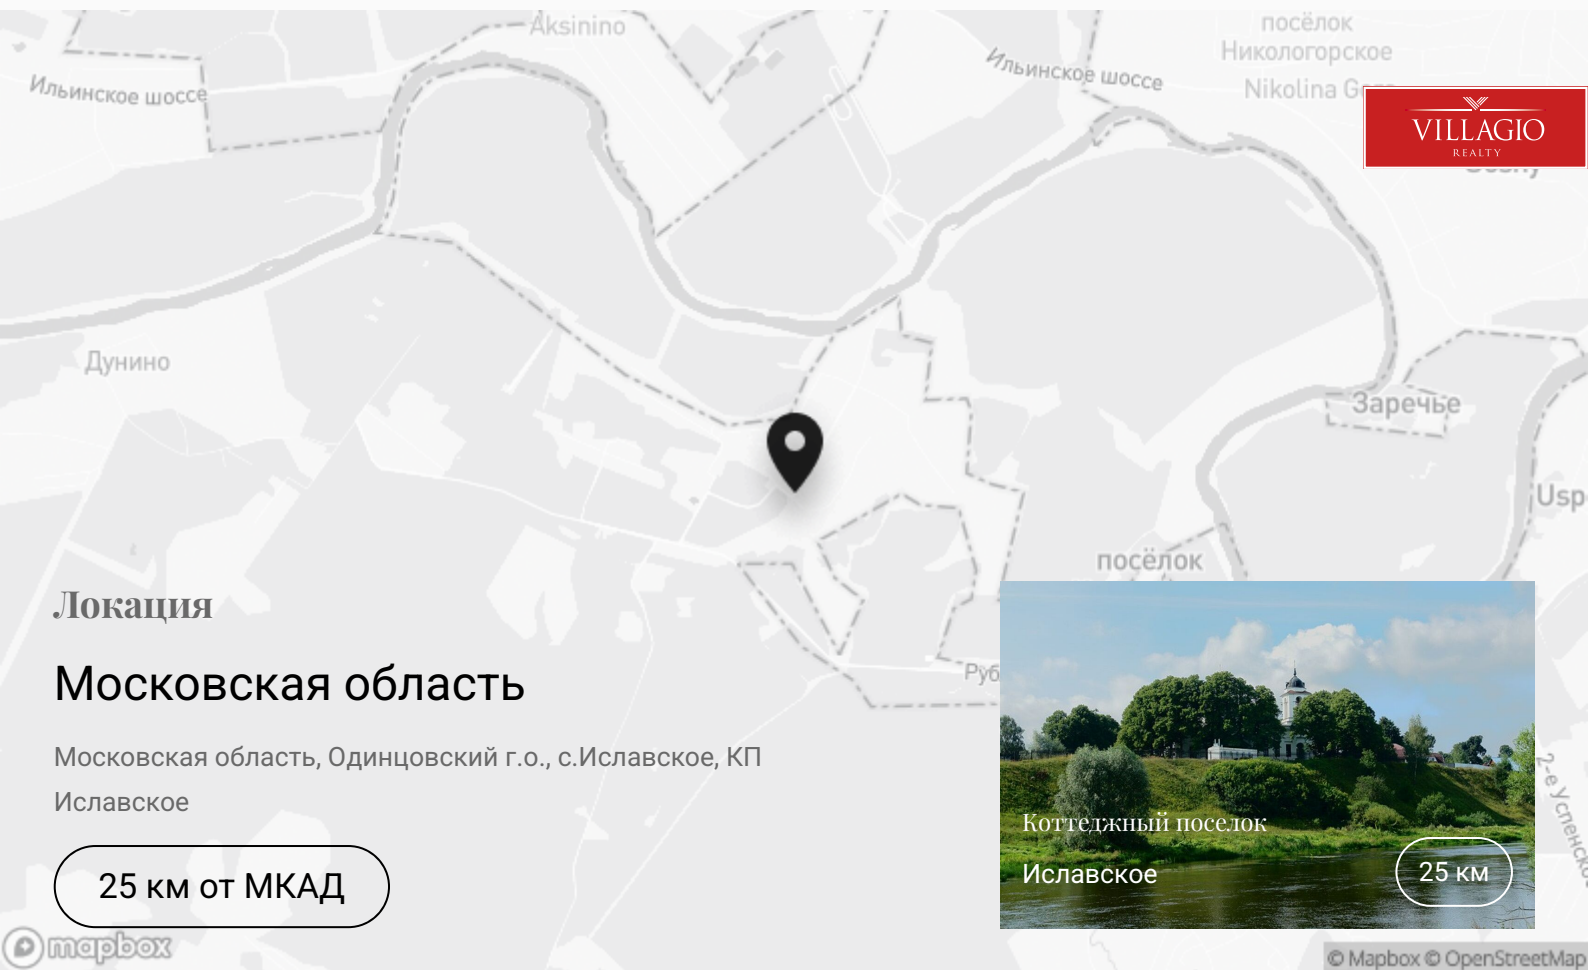

Описание

Всего в 24 км от мегаполиса по Рублёво-Успенскому шоссе расположился коттеджный посёлок «Иславское». Он занимает опушку векового хвойного леса рядом со знаменитой Николиной горой. Всего несколько минут пешей прогулки – и вы окажетесь на благоустроенных пляжах Москвы-реки. Красоты этих мест в прежние времена привлекали известных русских художников Левитана и Савраскина. И сейчас строительство посёлка не особо повлияло на рельеф и окружающую природу. Даже внутри КП удалось сохранить большое количество лесных деревьев. Подъехать к посёлку «Иславское» можно по платной трассе в обход Одинцова, Рублёво-Успенскому и Ильинскому шоссе. В посёлке насчитывается около 200 домовладений. Строились они по индивидуальным проектам. Здесь встречаются

Контакты

+7 495 021-33-80

odp@villagio.ru

Олимпийский проспект, 7

Локация

Московская область

Московская область, Одинцовский г.о., с.Иславское, КП
Иславское

25 км от МКАД