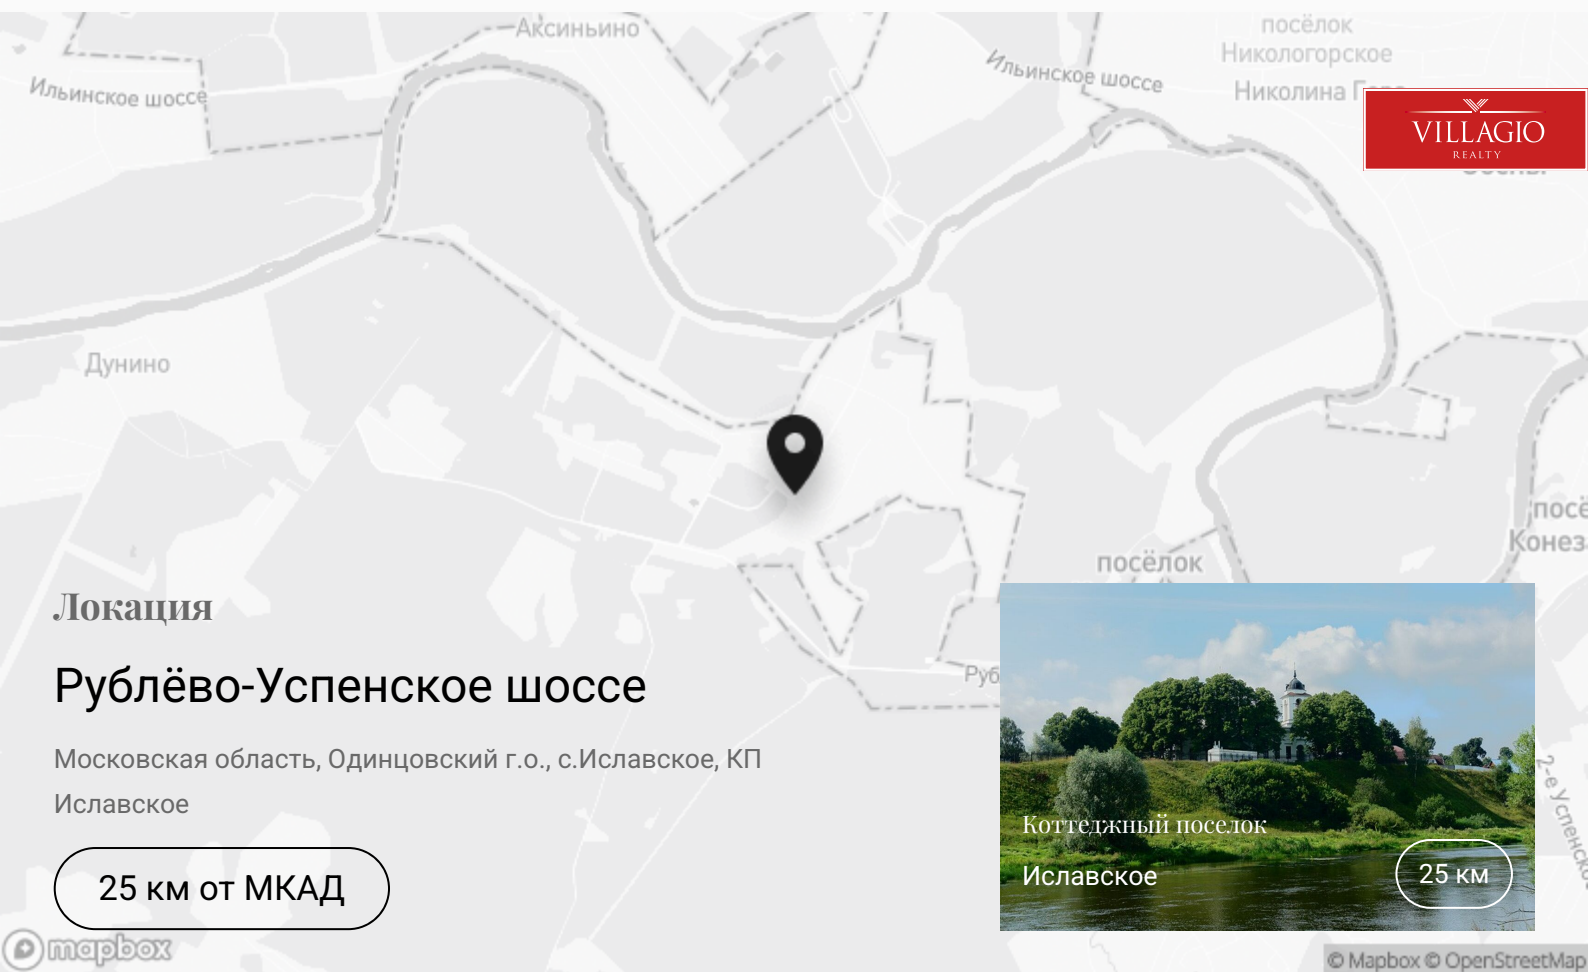

## Локация

# Рублёво-Успенское шоссе

Московская область, Одинцовский г.о., с.Иславское, КП  
Иславское

25 км от МКАД

Коттеджный поселок  
Иславское

25 км