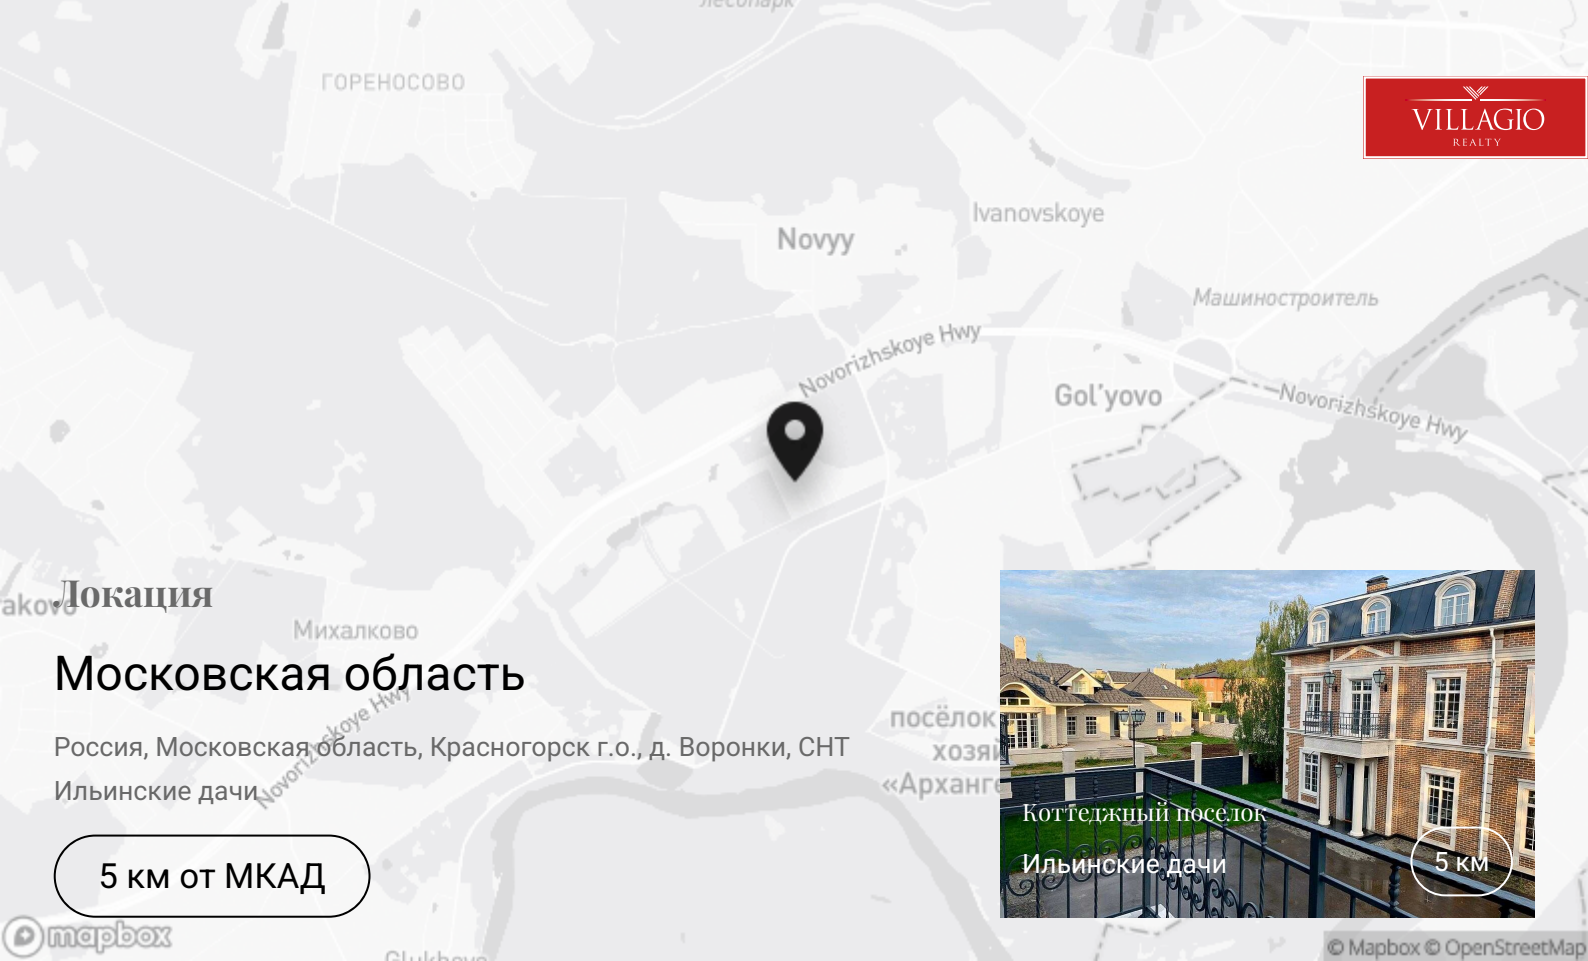

Локация

Московская область

Россия, Московская область, Красногорск г.о., д. Воронки, СНТ Ильинские дачи

5 км от МКАД