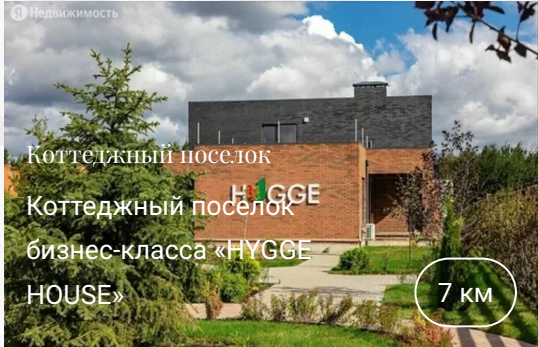

Коттеджный поселок бизнес-класса «HYGGE HOUSE»

Коттеджный поселок бизнес-класса «HYGGE HOUSE» расположен на расстоянии 7 км до МКАД

 До МКАД
7 км

 Закрытая территория

 Единый архитектурный
стиль

Контакты

 +7 495 021-33-80

 odp@villagio.ru

 Олимпийский проспект, 7

Описание

Коттеджный поселок бизнес-класса «HYGGE HOUSE» расположен на расстоянии 7 км до МКАД по Новорижскому шоссе. В непосредственной близости от поселка есть все необходимое для комфортной повседневной жизни: школы и детские сады, SPA

салоны, медицинские и торговые центры и фитнес-клубы. А непосредственно внутри поселка запроектированы: благоустроенная парковая зона, прогулочный бульвар, детская игровая площадка.

Контакты

+7 495 021-33-80

odp@villagio.ru

Олимпийский проспект, 7

Локация

Россия, Московская область, Коттеджный посёлок Hygge House

7 км от МКАД

Exclusive

Villagio Realty

Контакты