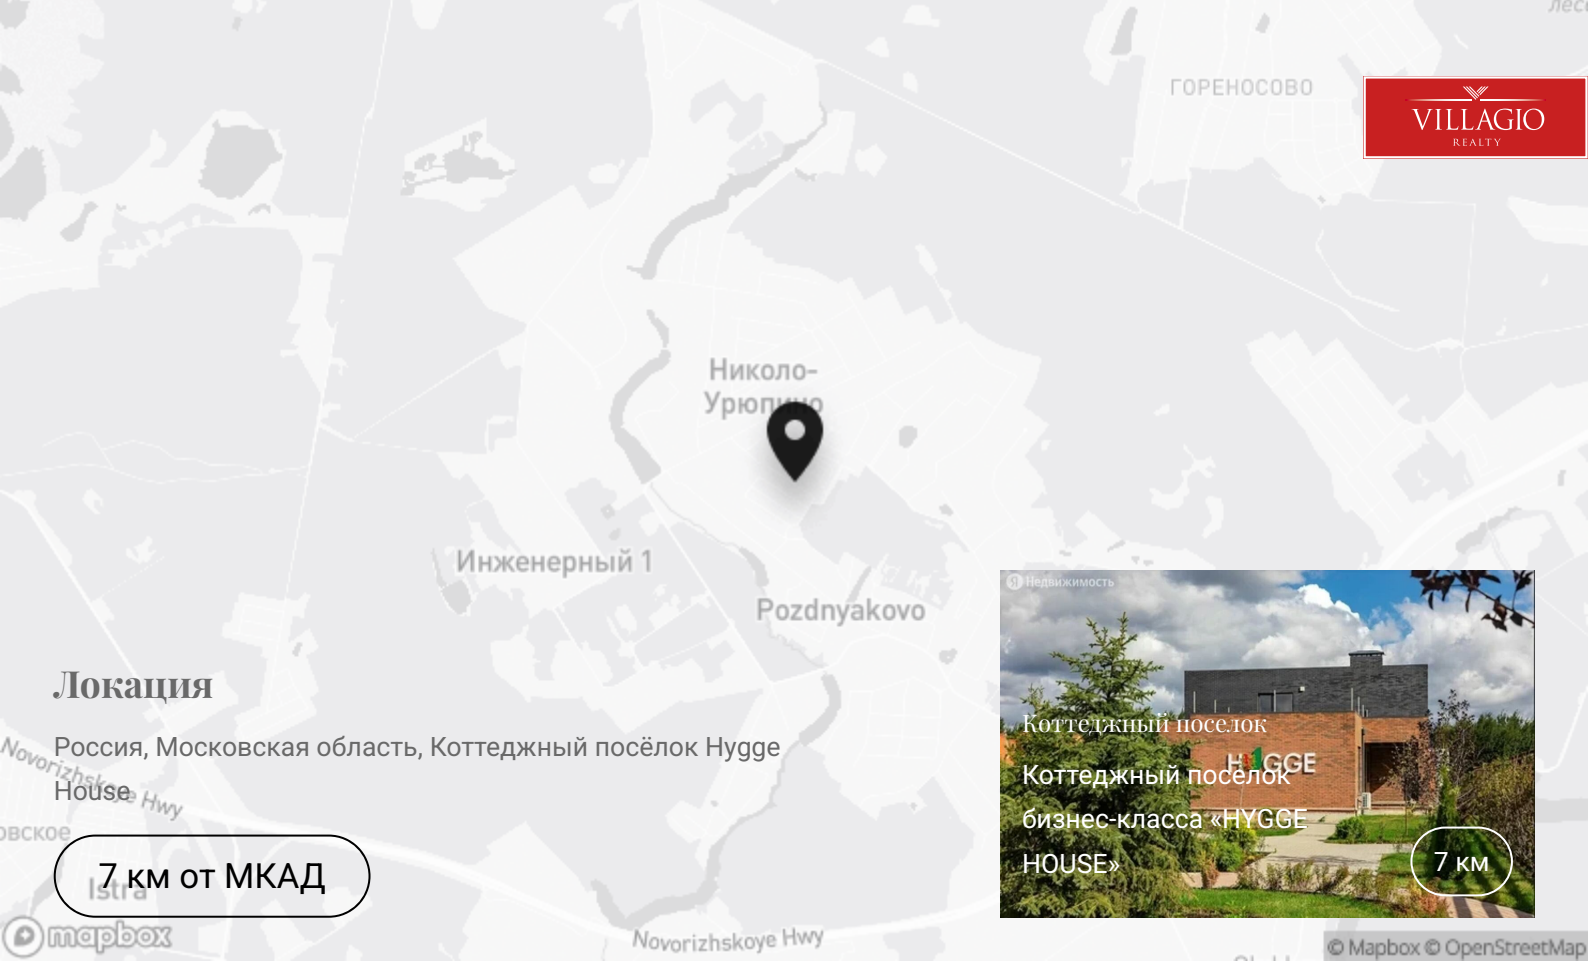

Коттеджный поселок бизнес-класса «HYGGE HOUSE»

Коттеджный поселок бизнес-класса «HYGGE HOUSE» расположен на расстоянии 7 км до МКАД

 До МКАД
7 км

 Закрытая территория

 Единый архитектурный
стиль

Контакты

 +7 495 021-33-80

 odp@villagio.ru

 Олимпийский проспект, 7

Описание

Коттеджный поселок бизнес-класса «HYGGE HOUSE» расположен на расстоянии 7 км до МКАД по Новорижскому шоссе. В непосредственной близости от поселка есть все необходимое для комфортной повседневной жизни: школы и детские сады, SPA

odp@villagio.ru

Олимпийский проспект, 7

Локация

Россия, Московская область, Коттеджный посёлок Hygge House

7 км от МКАД

Exclusive

Villagio Realty

Контакты