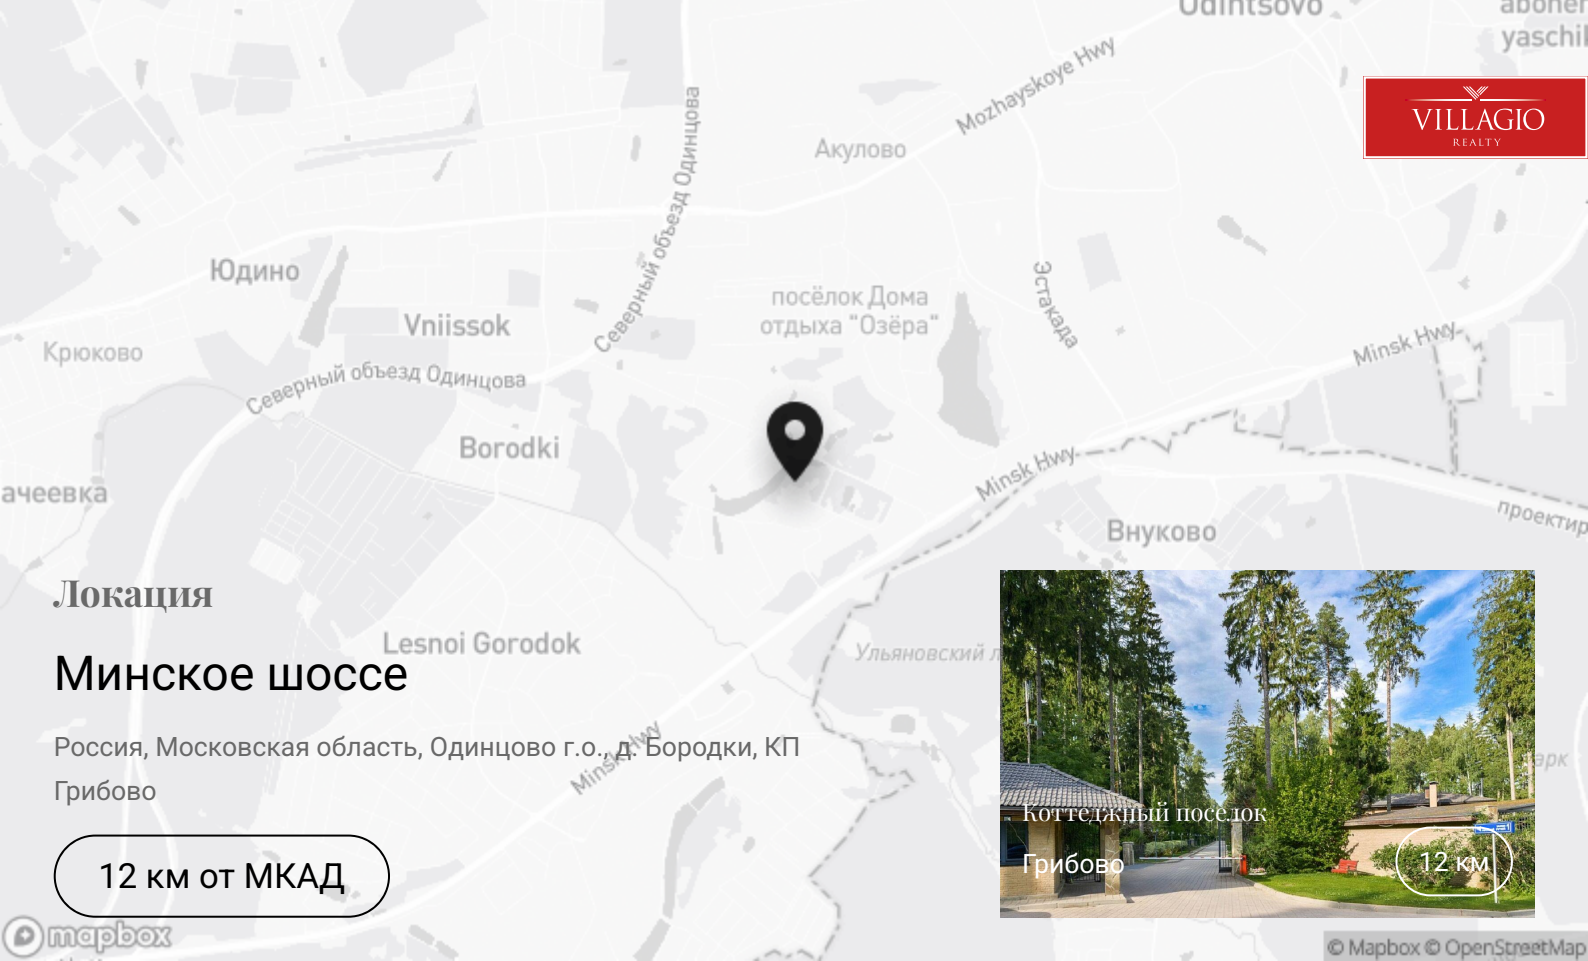

Грибово

Лесной городок Грибово

До МКАД
12 км

Направление
Минское шоссе

Контакты

+7 495 021-33-80

odp@villagio.ru

Олимпийский проспект, 7

Описание

Собственный просторный дом в лесу, неподалеку от столицы – вполне осуществимая мечта. В посёлке «Грибово» коттеджи окружает густая зелень, над участками возносятся свои кроны вековые сосны и ели, шелестят листьями огромные дубы и берёзы. Такое ощущение, что шумная и суетная цивилизация отодвигается в неразличимую даль, хотя на самом деле деревня расположена на 12 км Минского шоссе, и поездка до кольцевой магистрали занимает какие-то минуты. Другие удобные маршруты пролегают по Минскому шоссе или по скоростному Одинцовскому обходу. Над проектами двухэтажных особняков работали талантливые архитекторы, каждая резиденция имеет неповторимый облик, но в то же время гармонично сливается с природным окружением. На территории имеются: Весёлые и

Контакты

+7 495 021-33-80

odp@villagio.ru

Олимпийский проспект, 7

Локация

Минское шоссе

Россия, Московская область, Одинцово г.о., д. Бородки, КП Грибово

12 км от МКАД