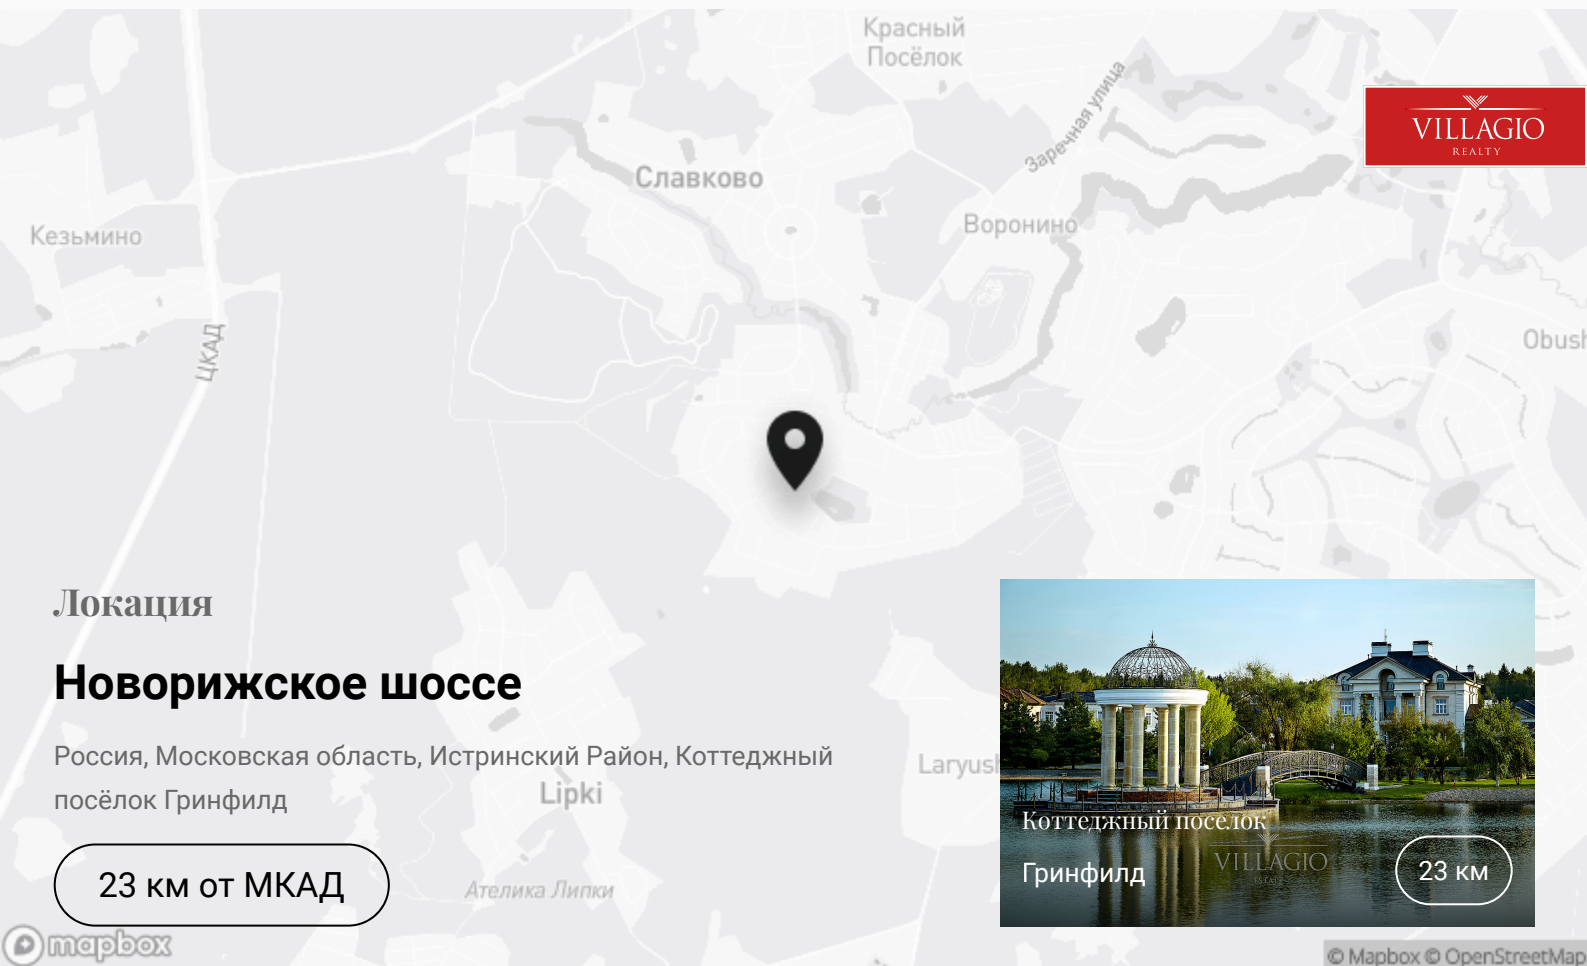

Локация

Новорижское шоссе

Россия, Московская область, Истринский Район, Коттеджный посёлок Гринфилд

23 км от МКАД