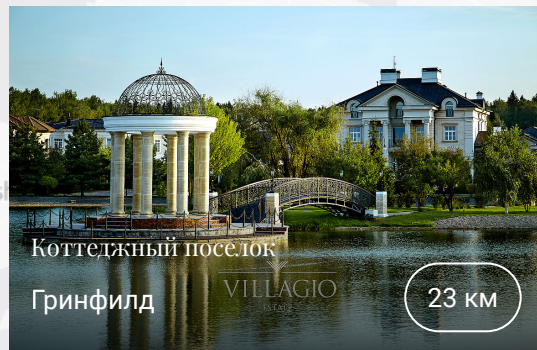

Коттеджный посёлок

Гринфилд

VILLAGIO
REALTY

23 км

Контакты

+7 495 021-33-80

odp@villagio.ru

Олимпийский проспект, 7