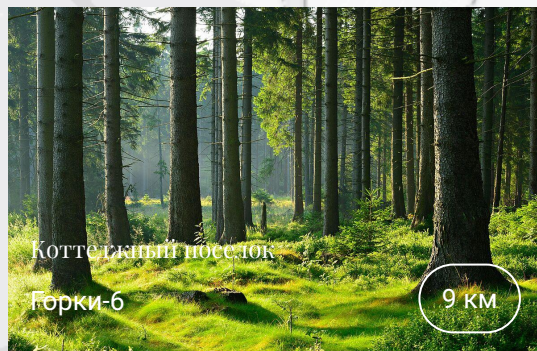

Машиностроитель

Николо-Урюпино

Novorizhskoye Hwy

Gol'yovo

Pozdnyakovo

Михалково

Novorizhskoye Hwy

посёлок дачного хозяйства «Архангельское»

Локация

Московская область

Россия, Московская область, Красногорск г.о., д. Глухово, КП Лохин остров

Горки-6

Ильинское-Усово

9 км от МКАД

Коттеджный поселок

Горки-6

9 км

mapbox

© Mapbox © OpenStreetMap

Exclusive

Villagio Realty

Контакты

+7 495 021-33-80

odp@villagio.ru

Олимпийский проспект, 7

Контакты

+7 495 021-33-80

odp@villagio.ru

Олимпийский проспект, 7