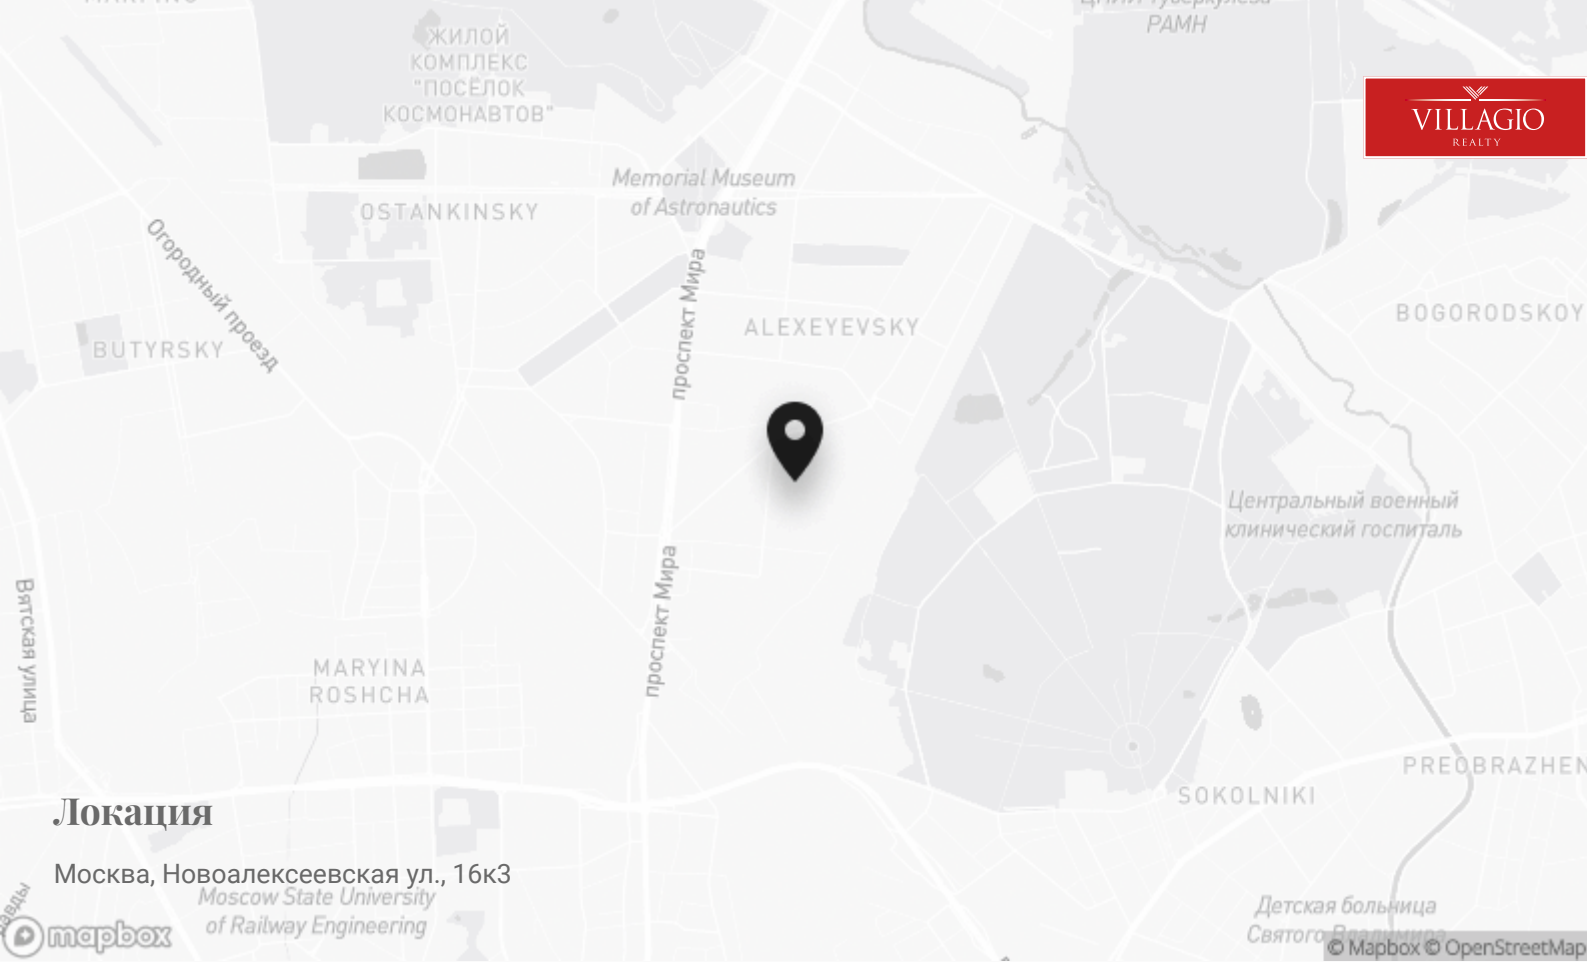

Серебряный фонтан

Контакты

 +7 495 186-06-50

 sale@villagio.ru

 Олимпийский проспект, 7

Локация

Москва, Новоалексеевская ул., 16к3
Moscow State University
of Railway Engineering

© Mapbox © OpenStreetMap