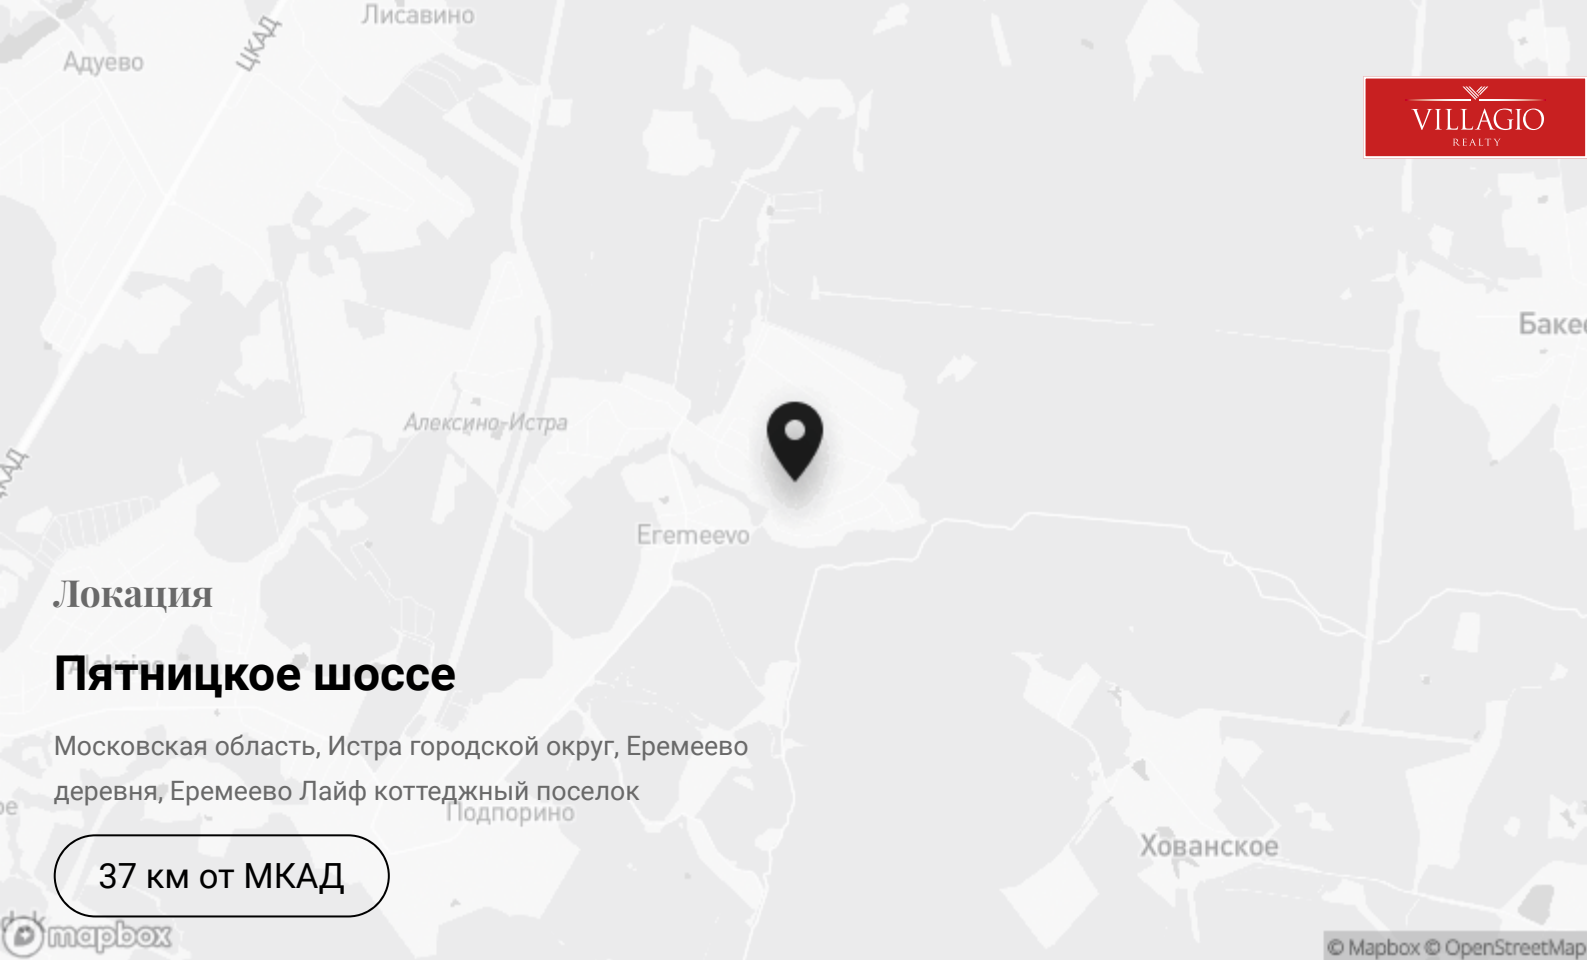

# КП Еремеево Life

 До МКАД  
37 км

 Направление  
Пятницкое шоссе

## Локация