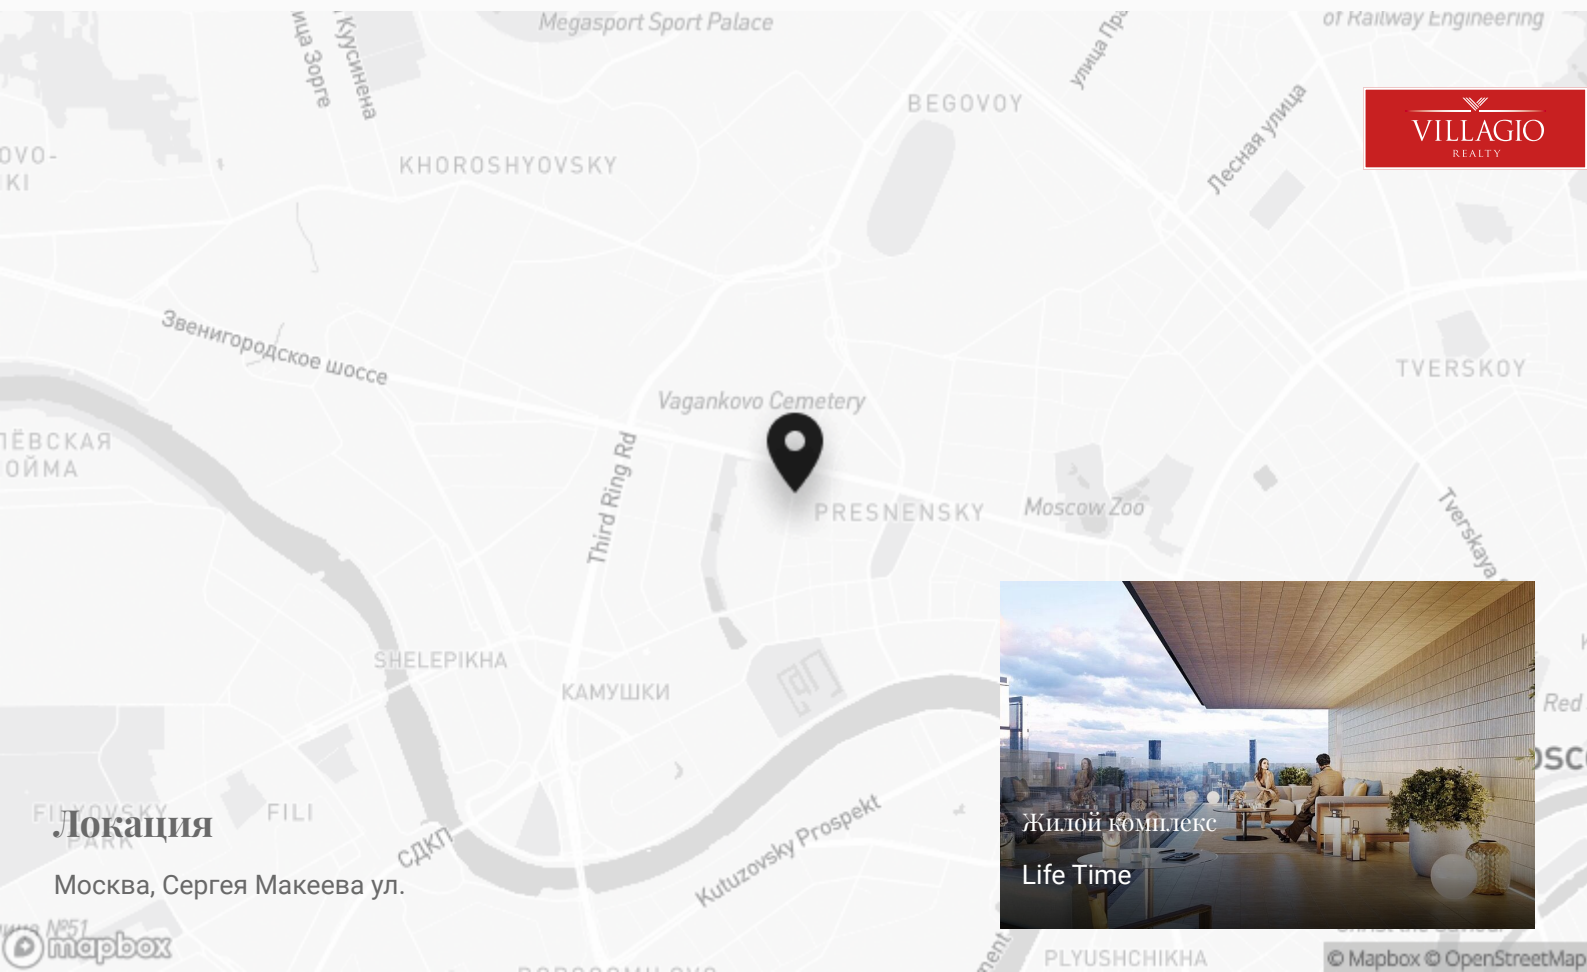

Локация

Москва, Сергея Макеева ул.

Контакты

+7 495 186-06-50

odp@villagio.ru

Олимпийский проспект, 7