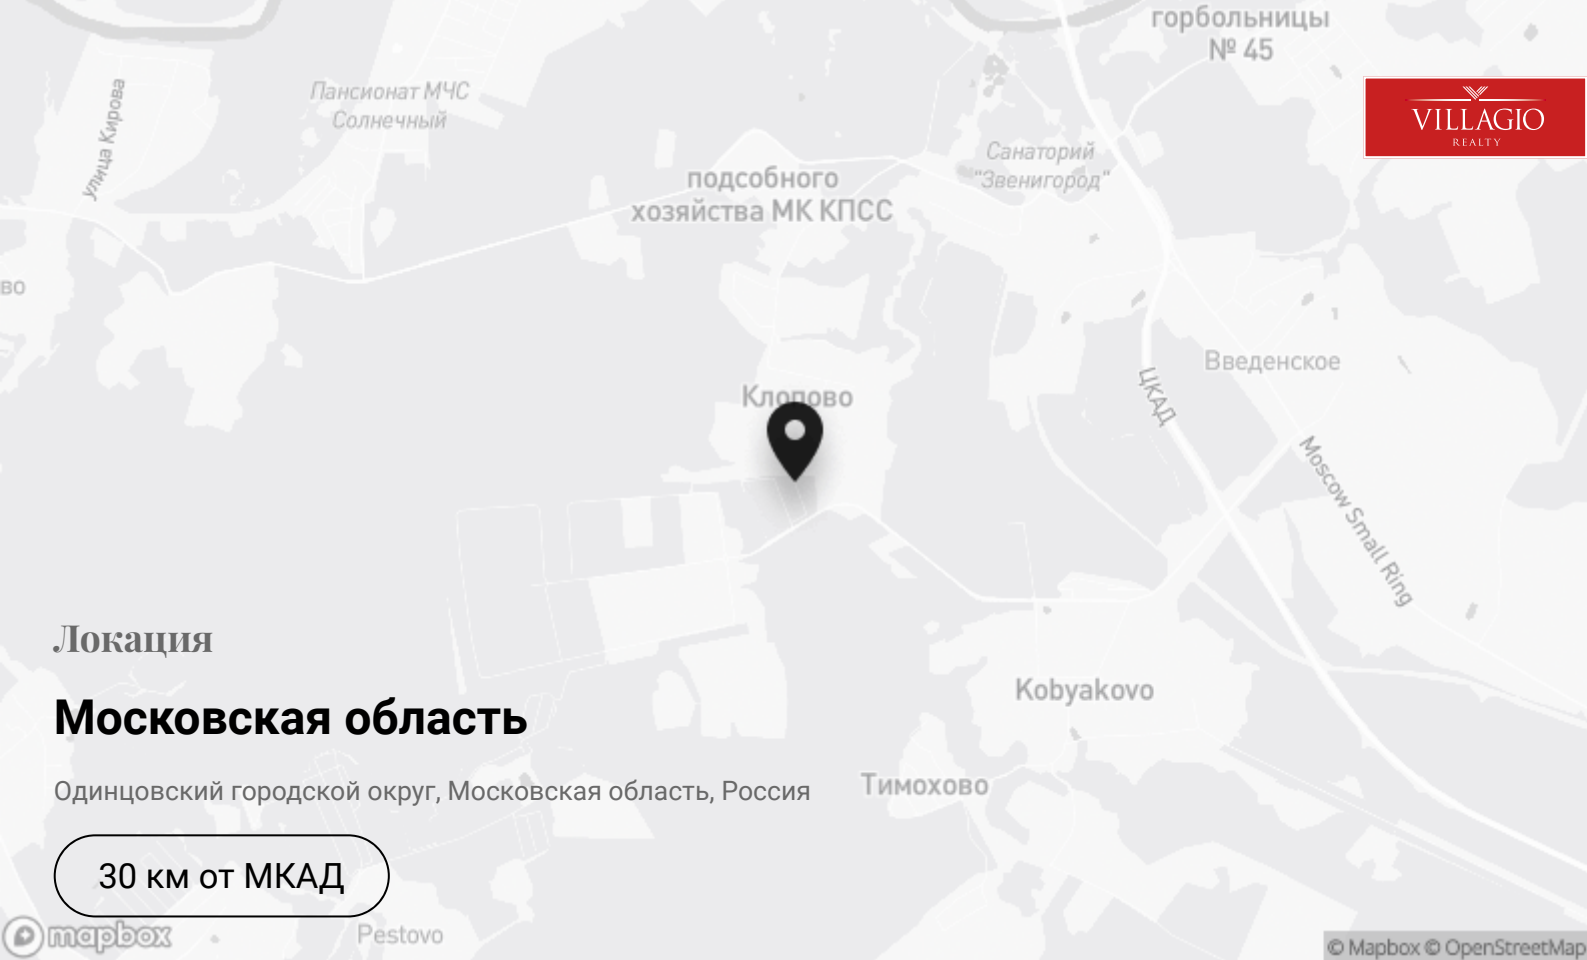

Тип

Земельные участки

До МКАД

30 км

Направление

Московская область

Площадь

10 га

sale@villagio.ru

Олимпийский проспект, 7

Локация

Московская область

Одинцовский городской округ, Московская область, Россия

30 км от МКАД

Exclusive

Villagio Realty