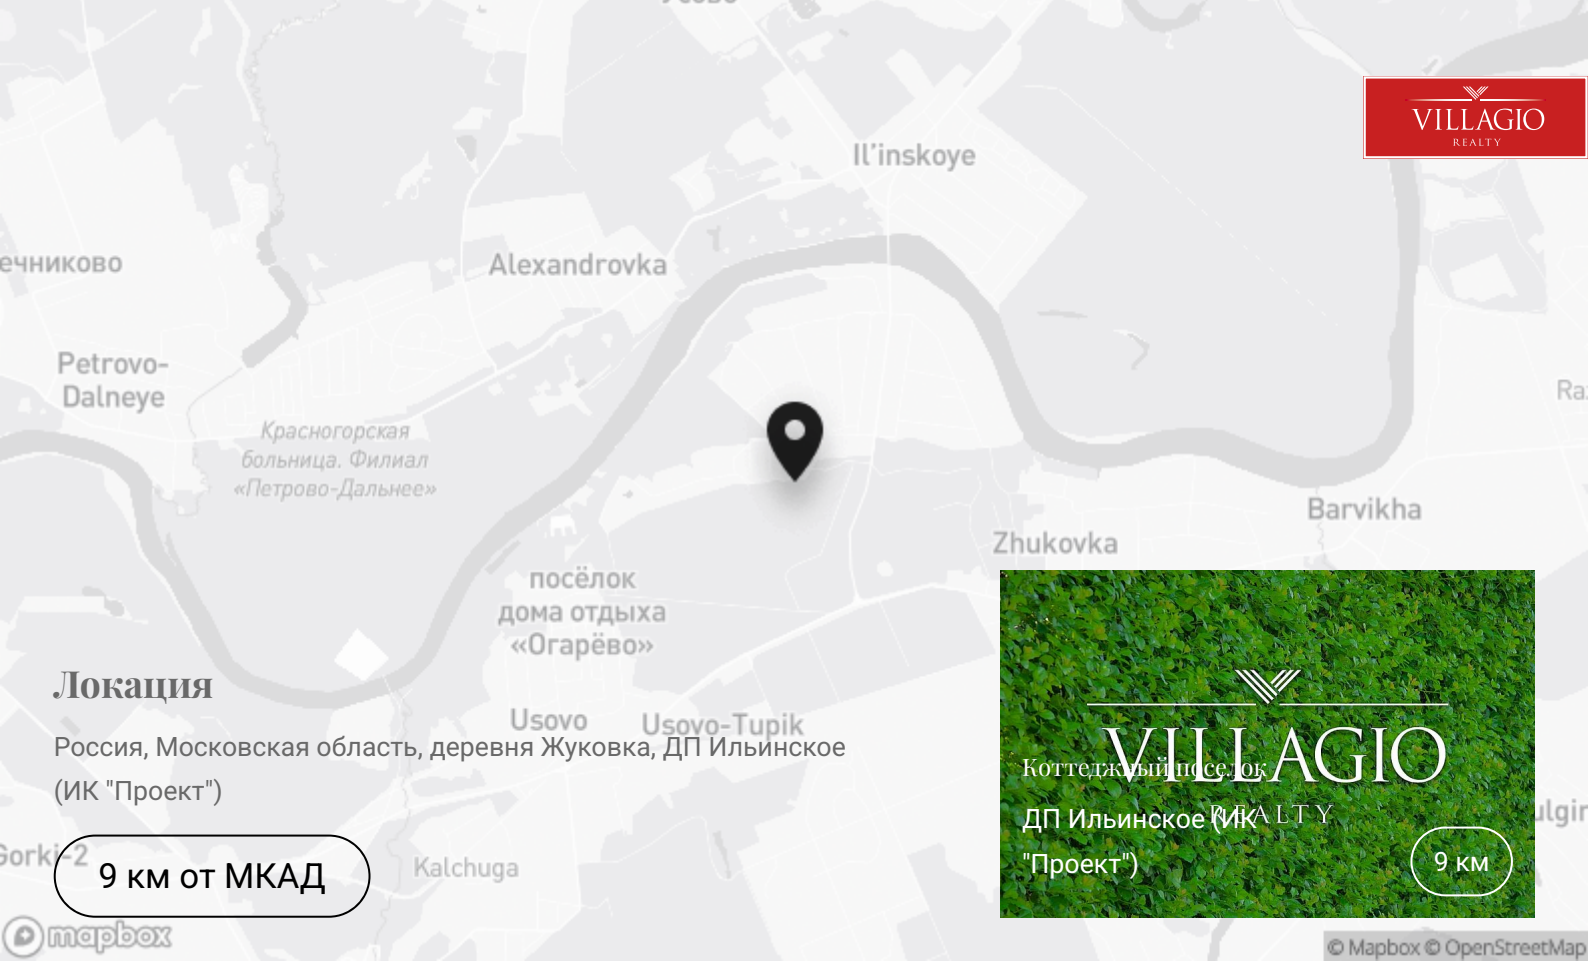

## ДП Ильинское (ИК "Проект")

ДП Ильинское - престижный коттеджный поселок в Подмосковье, расположенный в районе с благоприятной экологической обстановкой. Он находится на Рублево-Успенском направлении в 9 км от МКАД. Дорога от поселка до столицы на личном автомобиле занимает не более получаса. Особенности расположения:...

## Описание

ДП Ильинское - престижный коттеджный поселок в Подмосковье, расположенный в районе с благоприятной экологической обстановкой. Он находится на Рублево-Успенском направлении в 9 км от МКАД. Дорога от поселка до столицы на личном автомобиле занимает не более получаса.

Особенности расположения: Коттеджный поселок ДП Ильинское находится на склоне рядом с поймой Москва-реки. Он окружен реликтовым хвойным лесом, площадь которого составляет более 10 гектар. Поселок разбит на участки площадью 20-38 соток, на которых возведены элитные особняки и таунхаусы. Развитая инфраструктура и современные коммуникации коттеджи ДП Ильинское подключены

## Локация

Россия, Московская область, деревня Жуковка, ДП Ильинское (ИК "Проект")

9 км от МКАД