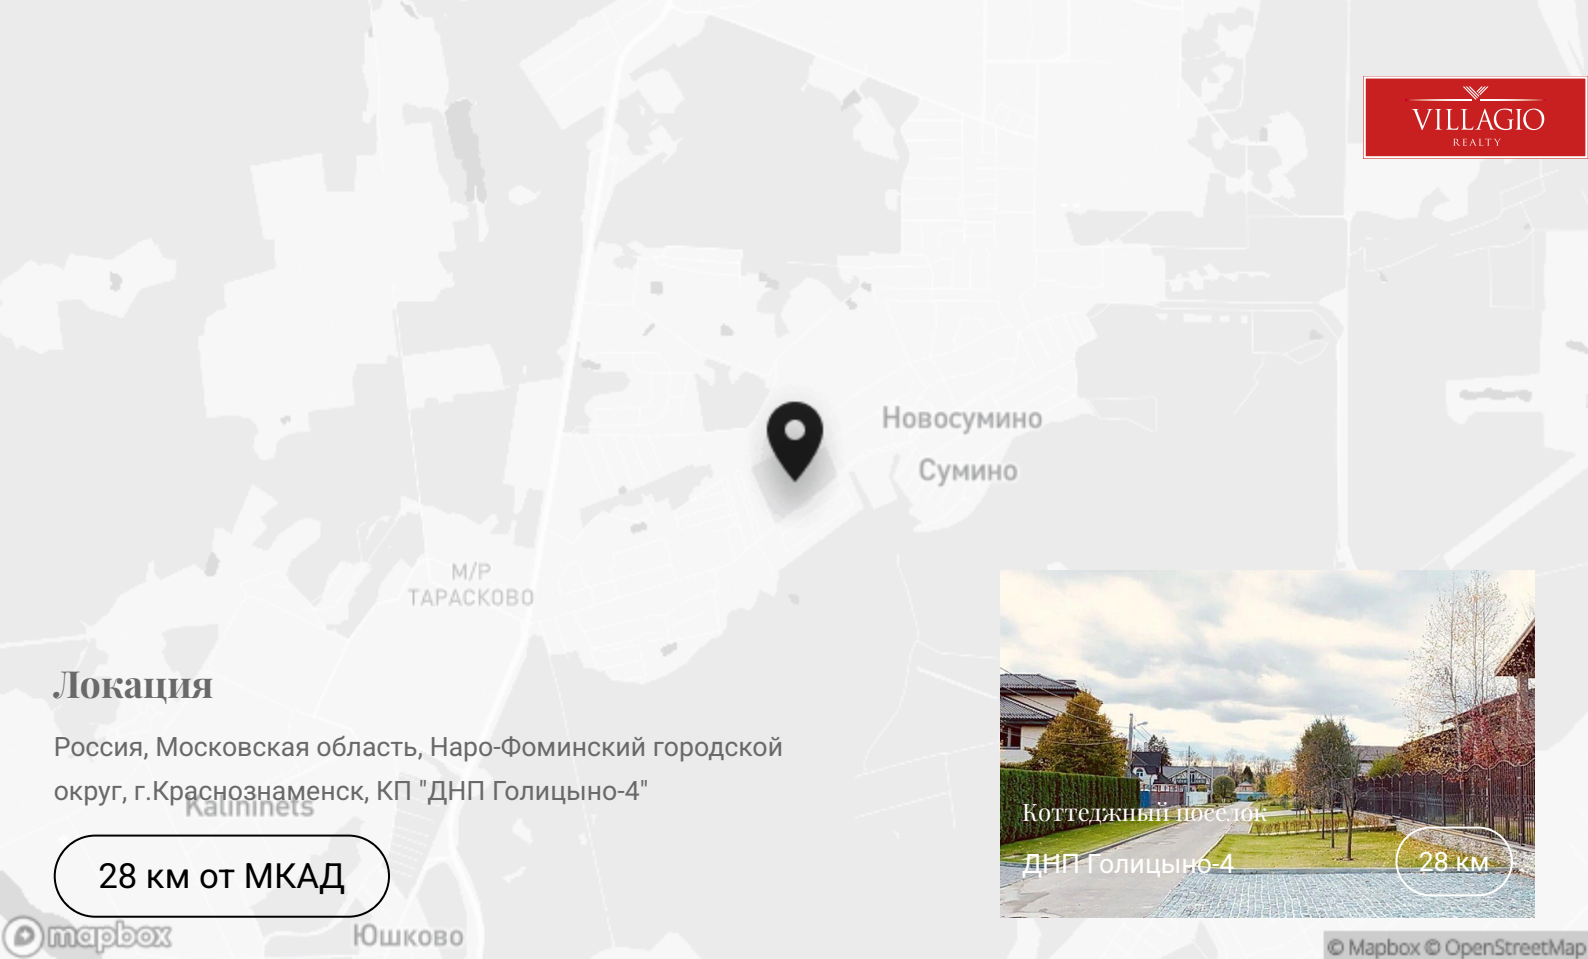

ДНП Голицыно-4

«Голицыно-4 ДНП» – современный камерный коттеджный посёлок на 52 дома, расположенный в тихом месте, окружённом лесом. Расположение: Минское шоссе, от МКАД по шоссе – 28 км, всего – 34 км; Киевское шоссе, от МКАД по шоссе – 32 км, всего – 40 км.

поликлиники, госпиталь Министерства обороны, детские сады, гимназия, музыкальная и спортивная школы, 4 общеобразовательные школы в общепризнанном подмосковном наукограде. В 1 км остановка общественного транспорта, в 4 км ж/д станция Алабино. Отличная транспортная доступность: 25 минут до центра Москвы по платной дороге; 10 минут автобусом до ж/д станции Голицыно (Белорусское направление) или Алабино (Киевское направление), прямые рейсовые автобусы до метро. «Голицыно-4 ДНП» – современный камерный коттеджный посёлок на 52 дома, расположенный в тихом месте, окружённом лесом. Расположение: Минское шоссе, от МКАД по шоссе – 28 км, всего – 34 км; Киевское шоссе, от МКАД по шоссе – 32 км,...

Контакты

+7 495 021-33-80

odp@villagio.ru

Олимпийский проспект, 7

Локация

Россия, Московская область, Наро-Фоминский городской округ, г.Краснознаменск, КП "ДНП Голицыно-4"

28 км от МКАД

Exclusive