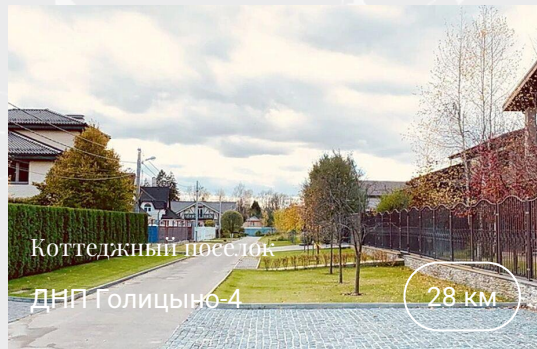

ДНП Голицыно-4

«Голицыно-4 ДНП» – современный камерный коттеджный посёлок на 52 дома, расположенный в тихом месте, окружённом лесом. Расположение: Минское шоссе, от МКАД по шоссе – 28 км, всего – 34 км; Киевское шоссе, от МКАД по шоссе – 32 км, всего – 40 км.

 odp@villagio.ru

 Олимпийский проспект, 7

VILLAGIO

REALTY

Описание

Особенности Современный камерный коттеджный поселок на 52 дома в тихом месте, окруженном лесом. Высокий класс домов. На территории поселка есть детская площадка, в шаговой доступности магазин и остановка общественного транспорта. Территория поселка огорожена и охраняется. Рядом инфраструктура города Краснознаменска и поселка Апрелевка: школы, детские сады, поликлиника и др. Невысокие поселковые платежи. Инфраструктура внутренняя: Детская и спортивная площадки в поселке. Территория поселка огорожена и охраняется. Проложены внутрипоселковые дороги, все улицы освещены. Инфраструктура внешняя: Вся городская инфраструктура в шаговой доступности: школа, детсад, поликлиника, магазины и т.д. В 2 км инфраструктура города Краснознаменск: городские

поликлиники, госпиталь Министерства обороны, детские сады, гимназия, музыкальная и спортивная школы, 4 общеобразовательные школы в общепризнанном подмосковном наукограде. В 1 км остановка общественного транспорта, в 4 км ж/д станция Алабино. Отличная транспортная доступность: 25 минут до центра Москвы по платной дороге; 10 минут автобусом до ж/д станции Голицыно (Белорусское направление) или Алабино (Киевское направление), прямые рейсовые автобусы до метро. «Голицыно-4 ДНП» – современный камерный коттеджный посёлок на 52 дома, расположенный в тихом месте, окружённом лесом. Расположение: Минское шоссе, от МКАД по шоссе – 28 км, всего – 34 км; Киевское шоссе, от МКАД по шоссе – 32 км,...

Контакты

+7 495 021-33-80

odp@villagio.ru

Олимпийский проспект, 7

Локация

Россия, Московская область, Наро-Фоминский городской округ, г.Краснознаменск, КП "ДНП Голицыно-4"

28 км от МКАД

Exclusive