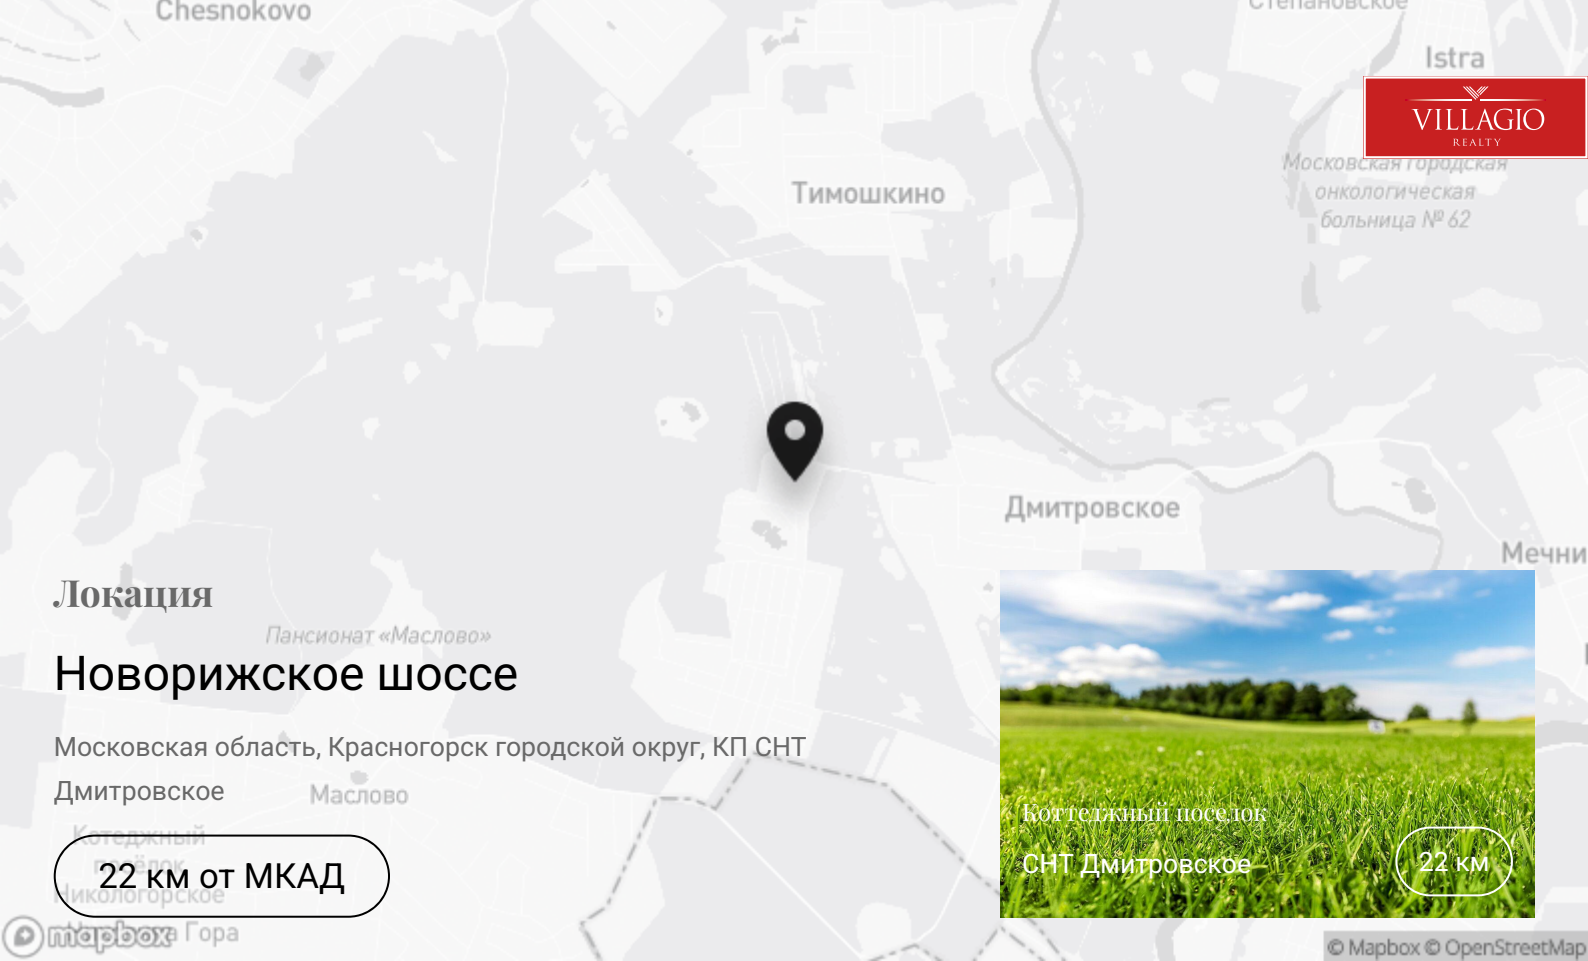

товарищество «Дмитровское» расположилось между двух шоссе: Новорижским и Ильинским, с обеих трасс имеются удобные подъезды. От МКАД, если считать по Новой Риге, посёлок удален на 22 километра. ✓ Это великолепно обжитой, насквозь пронизанный инфраструктурой район – рядом есть частная английская школа, выставочный центр, ресторан, бар. ✓ Чуть дальше лежит посёлок Петрово-Дальнее с магазинами «Мираторг», «Пятёрочка» и «Дикси», спортивным клубом и пляжами на реке Липка, школой «Мир знаний». ✓ На стародачной Николиной горе разместился оздоровительный центр «Сосны»; неподалёку работают лицей «Знатоки» для малышей, бассейн, фитнес-клуб, ресторан «Дача» и много других полезных и привлекательных...

## Локация

Пансионат «Маслово»

## Новорижское шоссе

Московская область, Красногорск городской округ, КП СНТ

Дмитровское

Маслово

22 км от МКАД

Коттеджный поселок  
СНТ Дмитровское

22 км