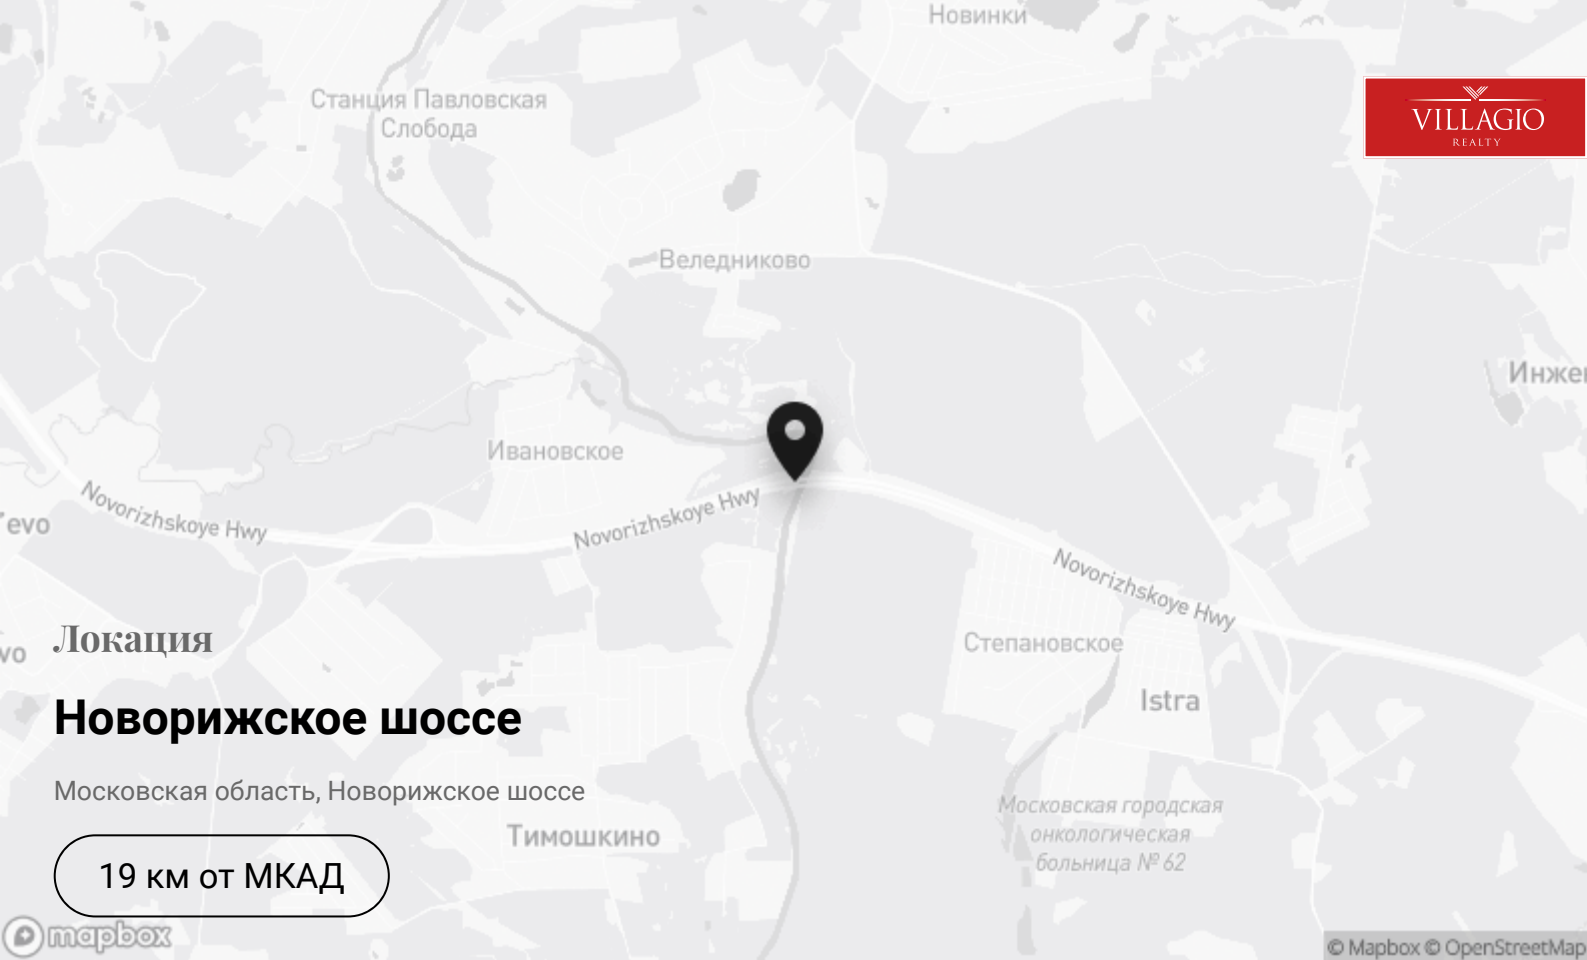

показе. Чтобы записаться на показ, звоните +7 (495)-660-09-19, пишите WhatsApp или Telegram.

Контакты

+7 495 186-06-50

sale@villagio.ru

Олимпийский проспект, 7

Локация

Новорижское шоссе

Московская область, Новорижское шоссе