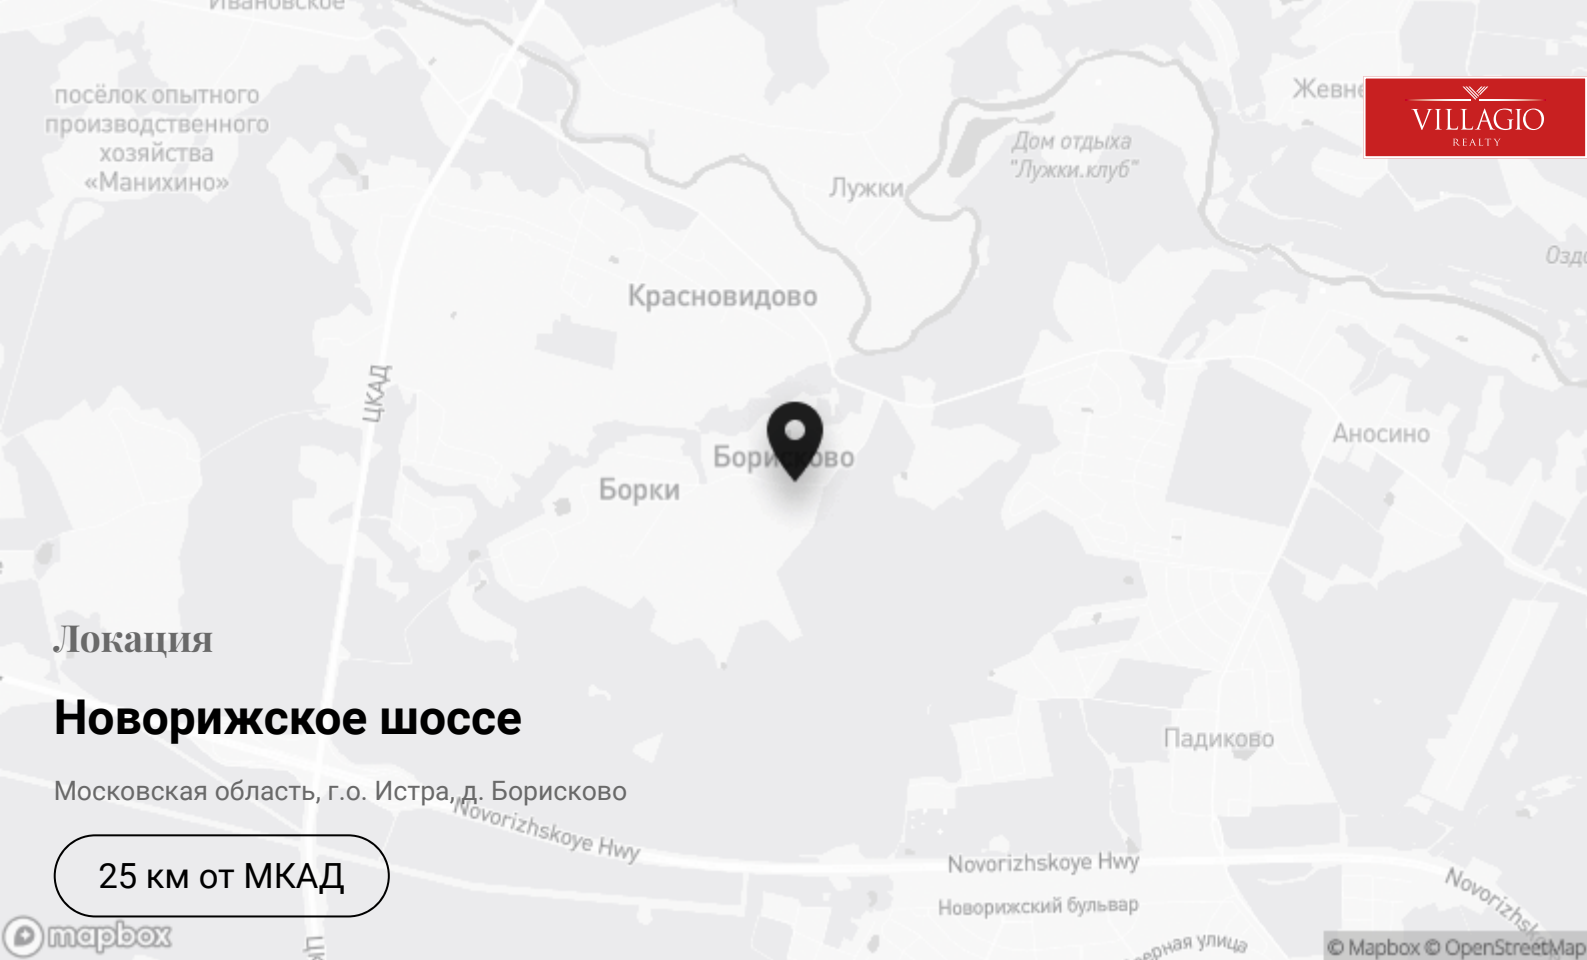

# Борисково

Деревня Борисково расположена в 11 км от города Истра и в 25 км от Москвы. Идеальная тишина, рядом большой лесной массив, река Истра

До МКАД

25 км

Направление

Новорижское шоссе

## Описание

Деревня Борисково расположена в 11 км от города Истра и в 25 км от Москвы. Идеальная тишина, рядом большой лесной массив, река Истра

## Локация