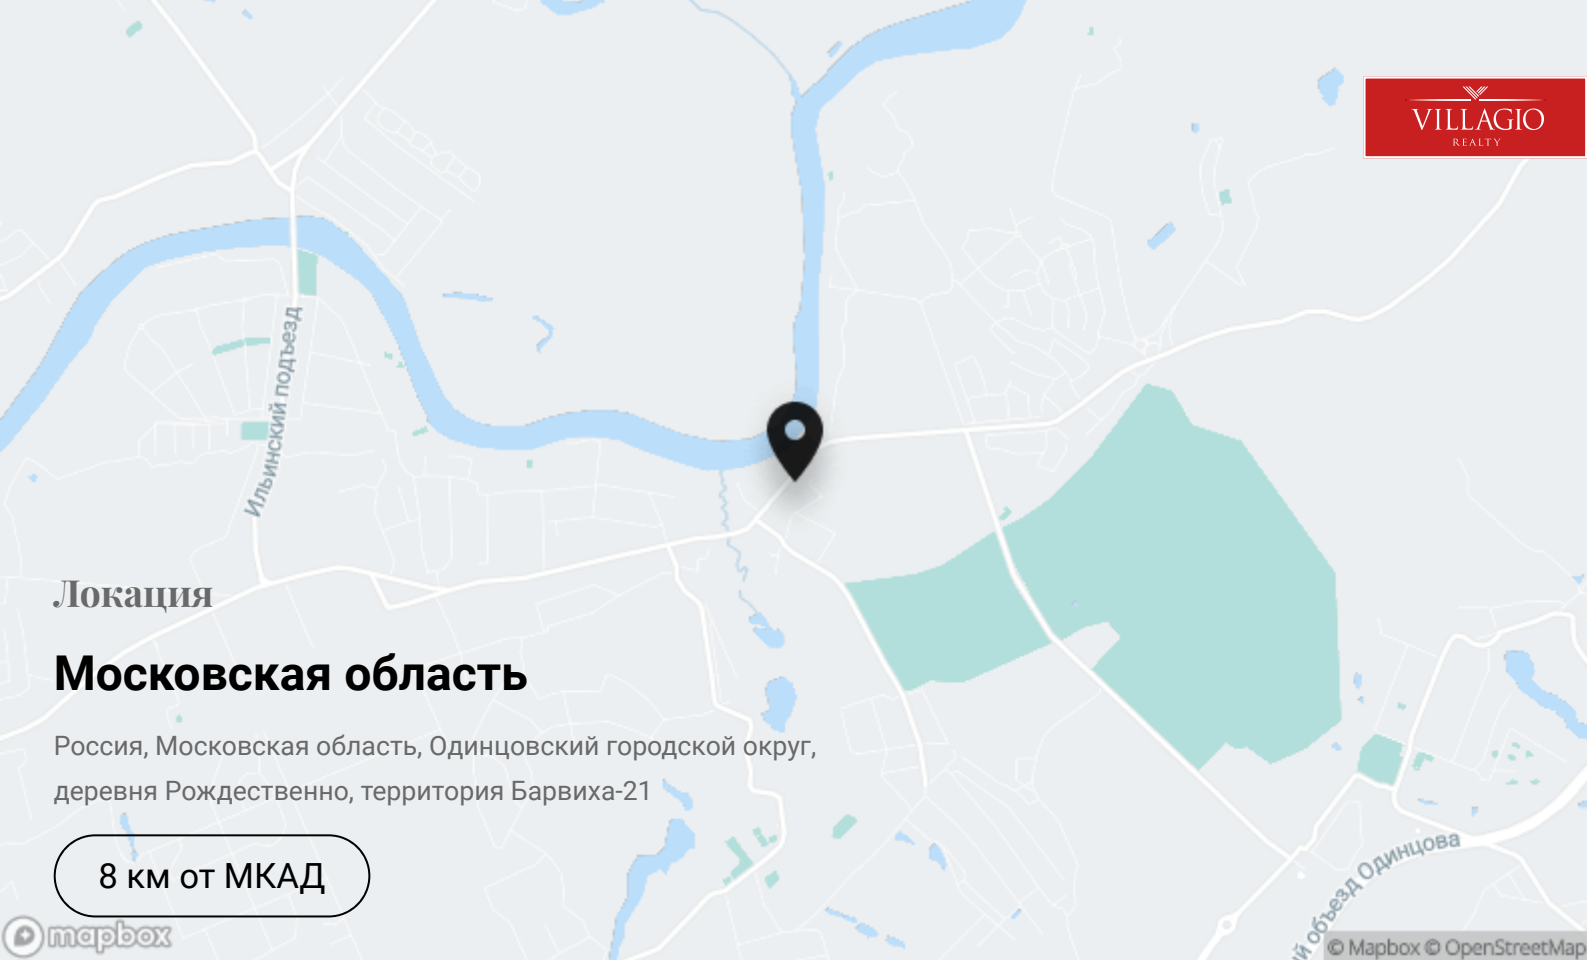

## Контакты

+7 495 186-06-50

sale@villagio.ru

Олимпийский проспект, 7

Локация

**Московская область**

Россия, Московская область, Одинцовский городской округ,  
деревня Рождественно, территория Барвиха-21

8 км от МКАД