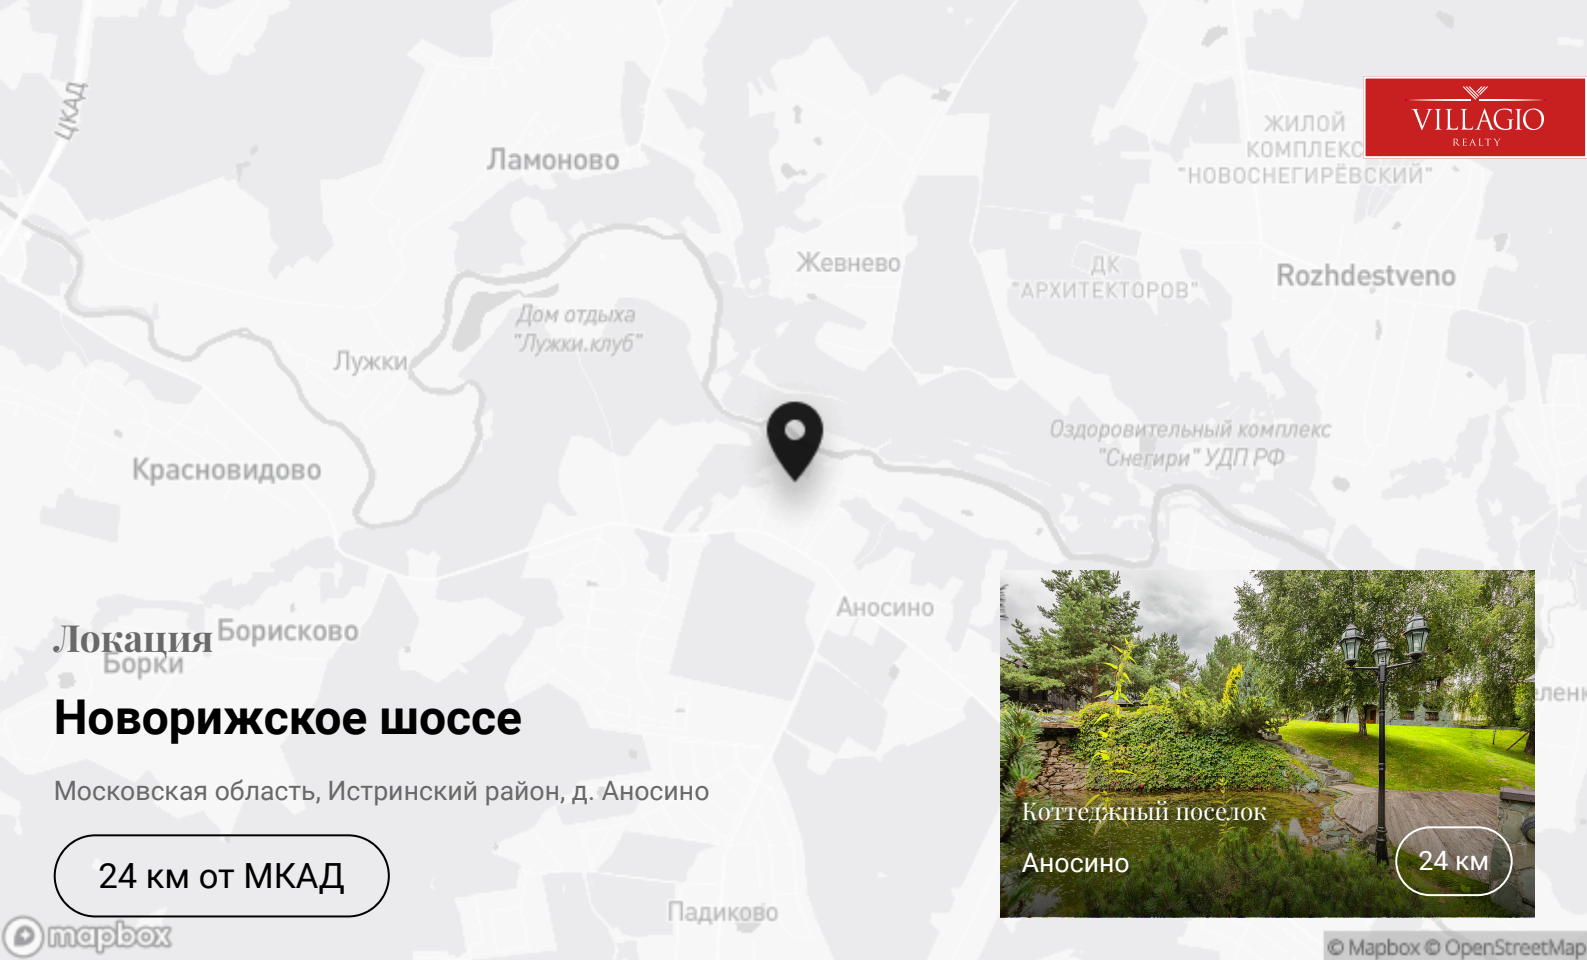

## Описание

Деревня Аносино расположена на берегу Истры. Рядом расположен Университет Сбербанка с современной инфраструктурой и удобным променадом вдоль реки Истры. Скоростная автострада вмиг доставит Вас из столицы к границам поселения, всего 24 км от МКАДа. Такая близость к большому городу позволяет говорить об этой загородной недвижимости как отличном выборе для

Локация Борисово Борки