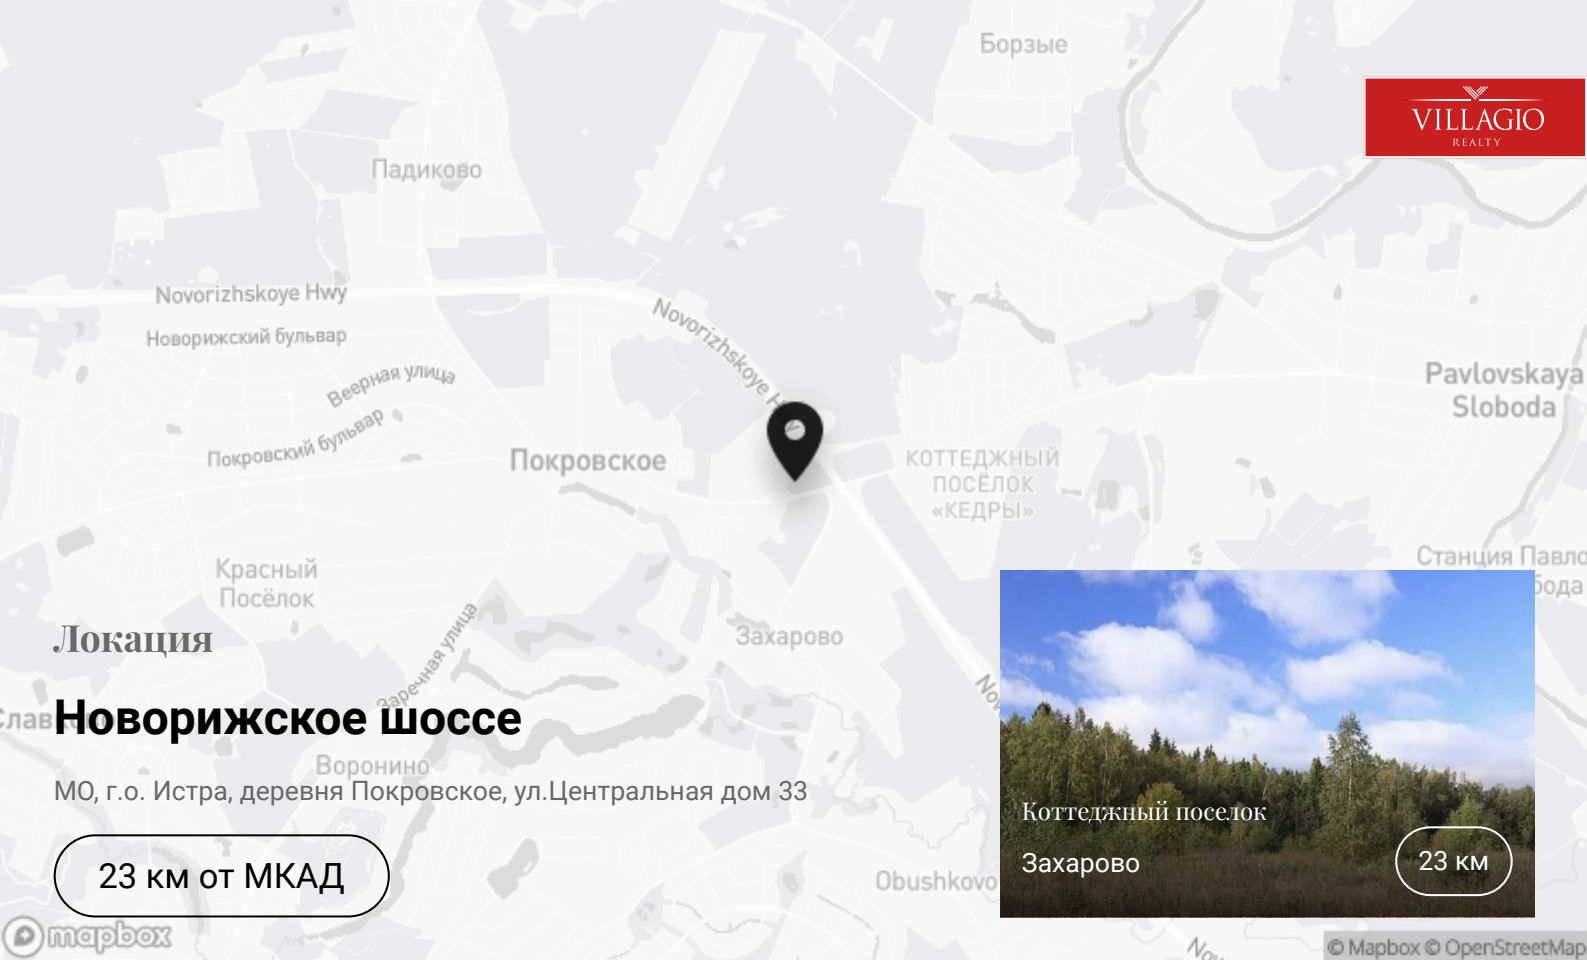

Олимпийский проспект, 7

Контакты

 +7 495 021-33-80

 odp@villagio.ru

 Олимпийский проспект, 7

Локация

Новорижское шоссе

МО, г.о. Истра, деревня Покровское, ул.Центральная дом 33