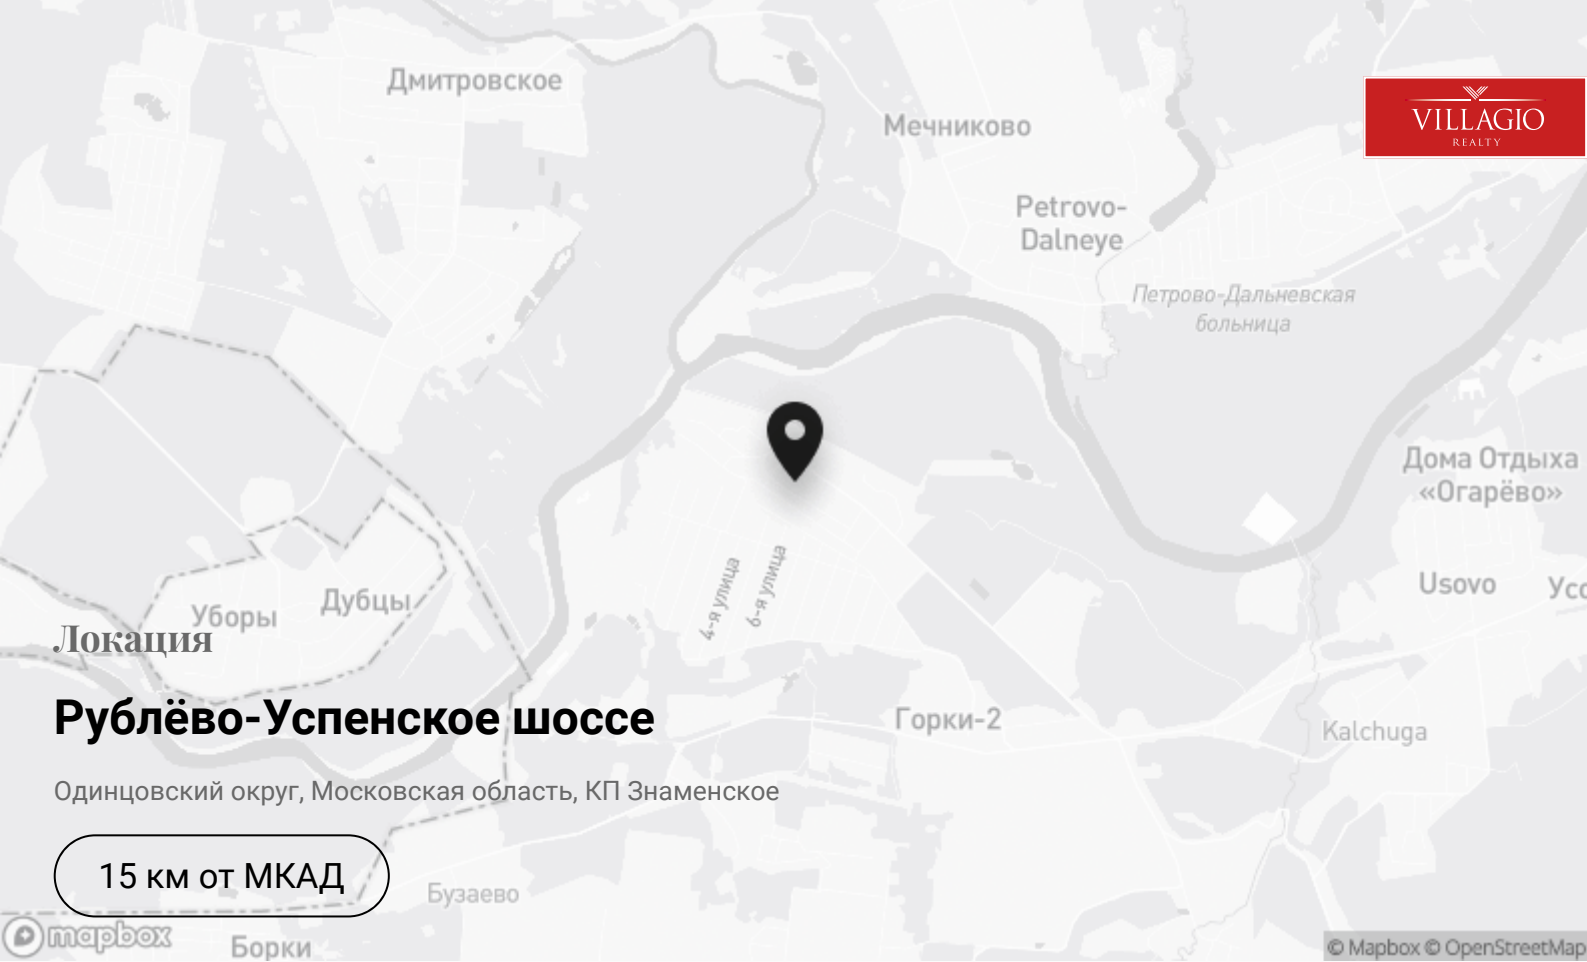

Локация

Рублёво-Успенское шоссе

Одинцовский округ, Московская область, КП Знаменское

15 км от МКАД

Exclusive

Villagio Realty

Контакты

+7 495 186-06-50

sale@villagio.ru

Олимпийский проспект, 7

Контакты

+7 495 186-06-50

sale@villagio.ru

Олимпийский проспект, 7