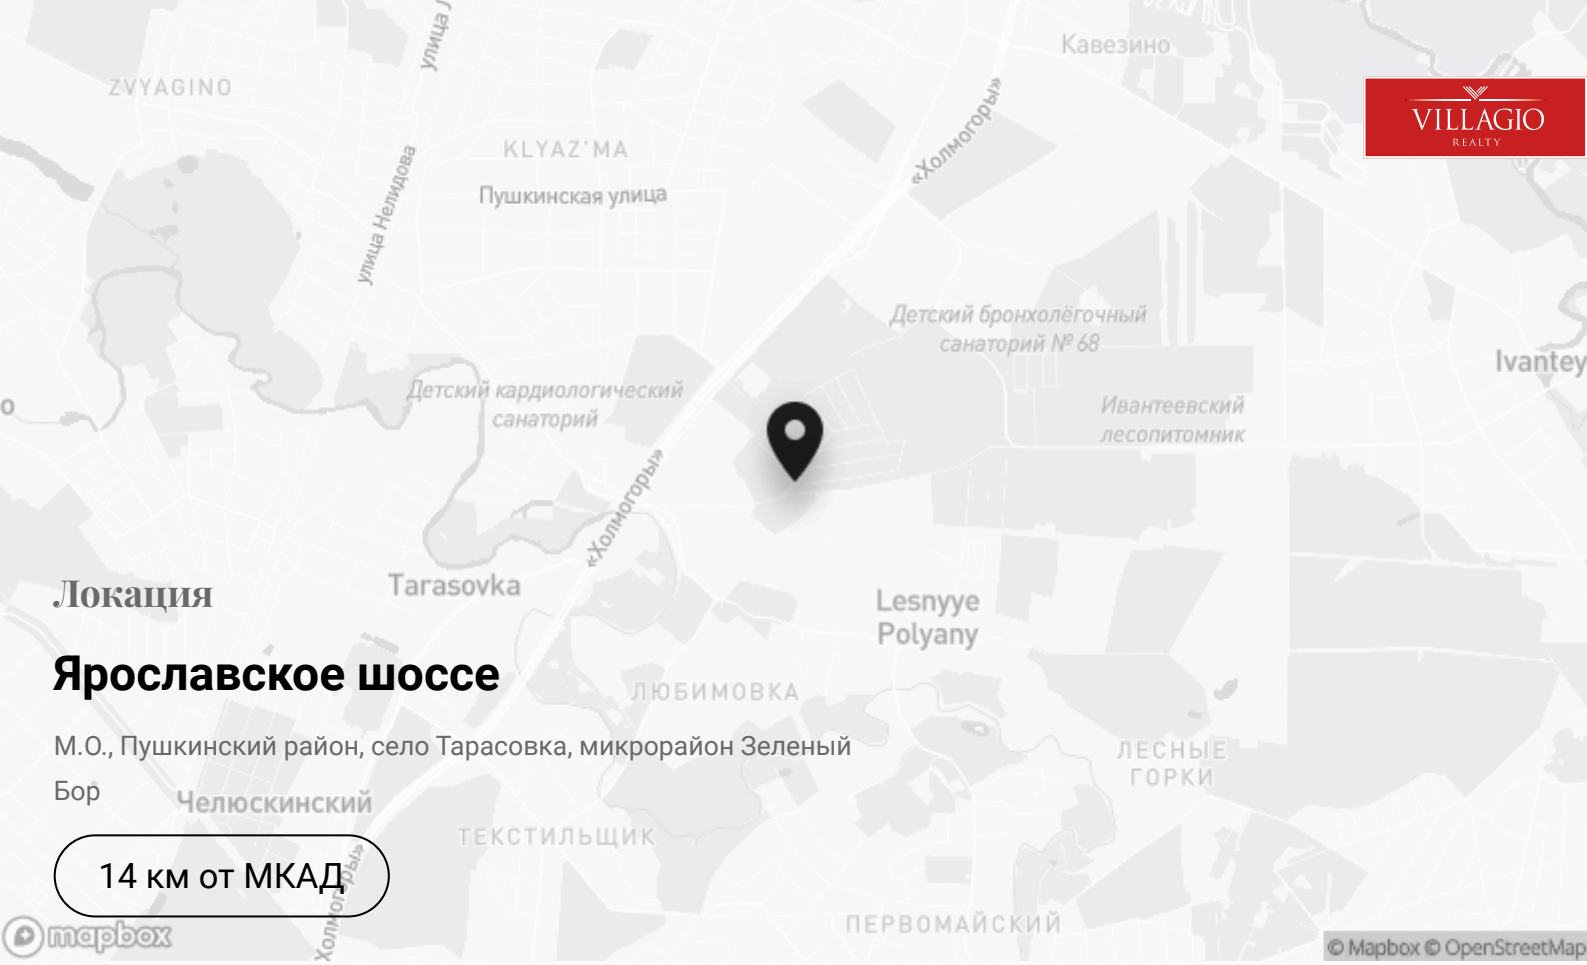

Зеленый бор

Зеленый бор - элитный и давно обжитой поселок, расположен в окружении корабельных сосен всего в 12 км от МКАД

-  До МКАД
14 км
-  Направление
Ярославское шоссе
-  Площадь
4300 га
-  Открытые спортивные площадки
-  Минимаркет
-  Круглосуточная охрана
-  Закрытая территория
-  Охрана 24/7

Контакты

 +7 495 186-06-50

 sale@villagio.ru

 Олимпийский проспект, 7

Описание

Зеленый бор - элитный и давно обжитой поселок, расположен в окружении корабельных сосен всего в 12 км от МКАД и в пешей доступности от ж/д станции. На охраняемой территории поселка благоустроены детская и спортивная площадка, места для прогулок и отдыха. Подведены центральные коммуникации, проложены асфальтированные внутренние дороги и подъезд от трассы. Обязательный подряд не предусмотрен – сроки строительства и проект дома полностью зависят от владельцев участков. В поселке работает собственная служба эксплуатации,

отвечающая за состояние дорог, поддержание порядка на общественных территориях и работу инженерных систем и коммуникаций.

Патрулирование ведется охранной организацией. По периметру установлена система видеонаблюдения. Въехать на территорию возможно только через контрольно - пропускной пункт. Поселок огорожен забором. В шаговой доступности продуктовые магазины и детсад, в 2 км - инфраструктура пос. Ивантеевка, в 5-6 км - крупные города Королев и Пушкино. В 15 км - Тишкинское водохранилище.

Контакты

+7 495 186-06-50

sale@villagio.ru

Олимпийский проспект, 7

Локация

Ярославское шоссе

М.О., Пушкинский район, село Тарасовка, микрорайон Зеленый

Бор