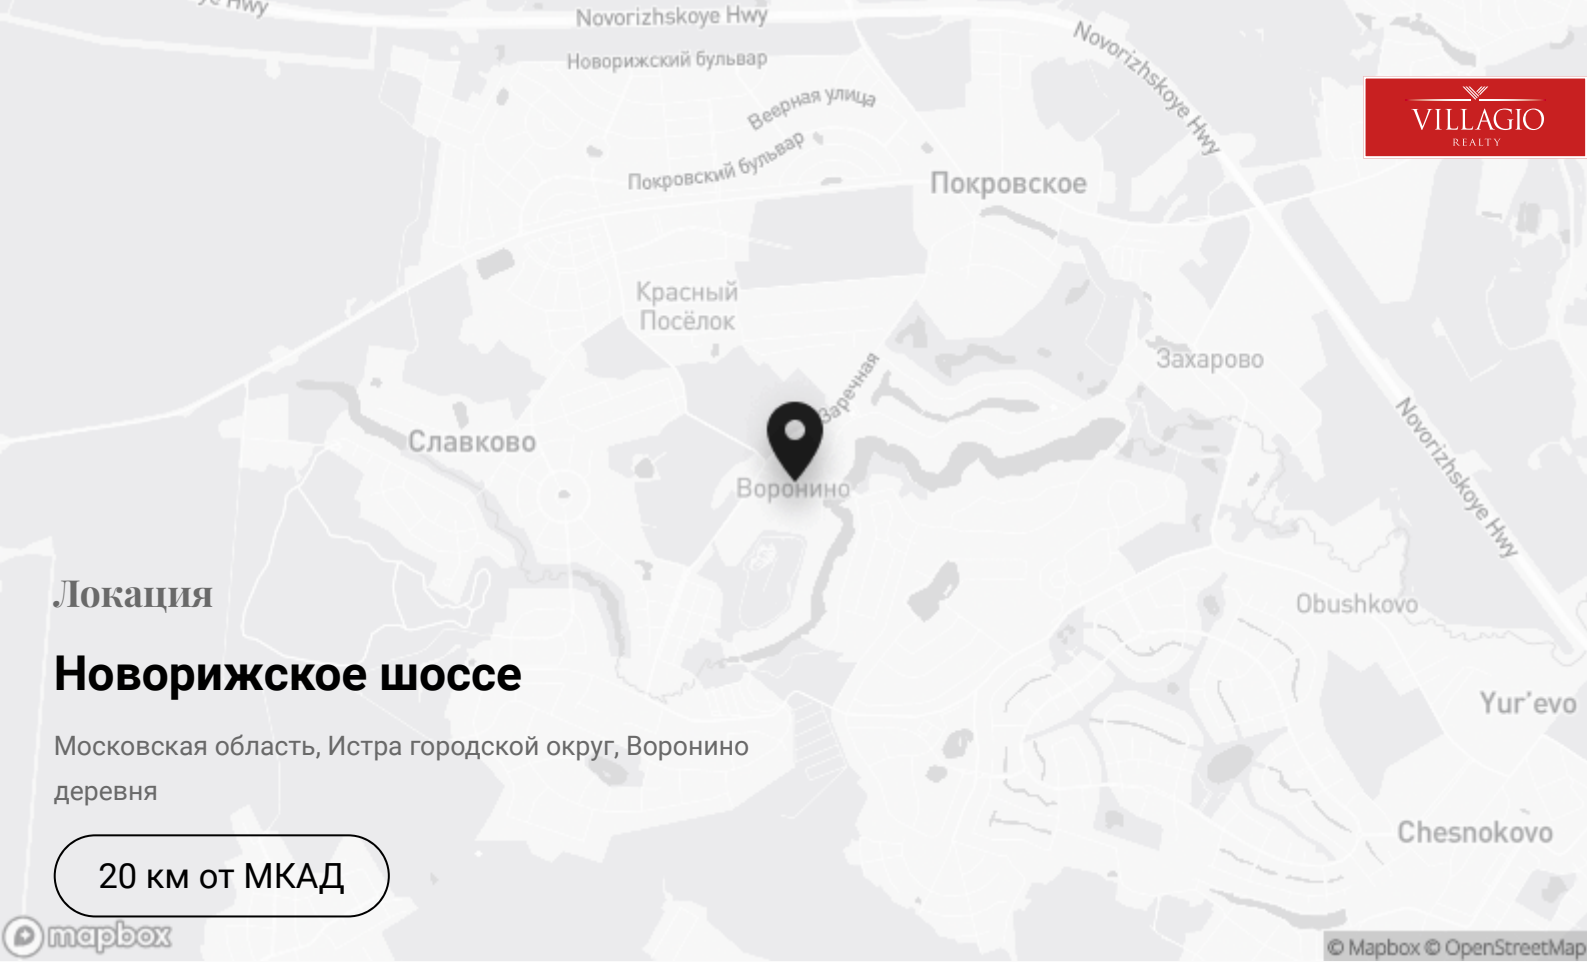

деревня Воронино

 До МКАД
20 км

 Направление
Новорижское шоссе

Контакты

 +7 495 186-06-50

 sale@villagio.ru

 Олимпийский проспект, 7

Exclusive

 Олимпийский проспект, 7