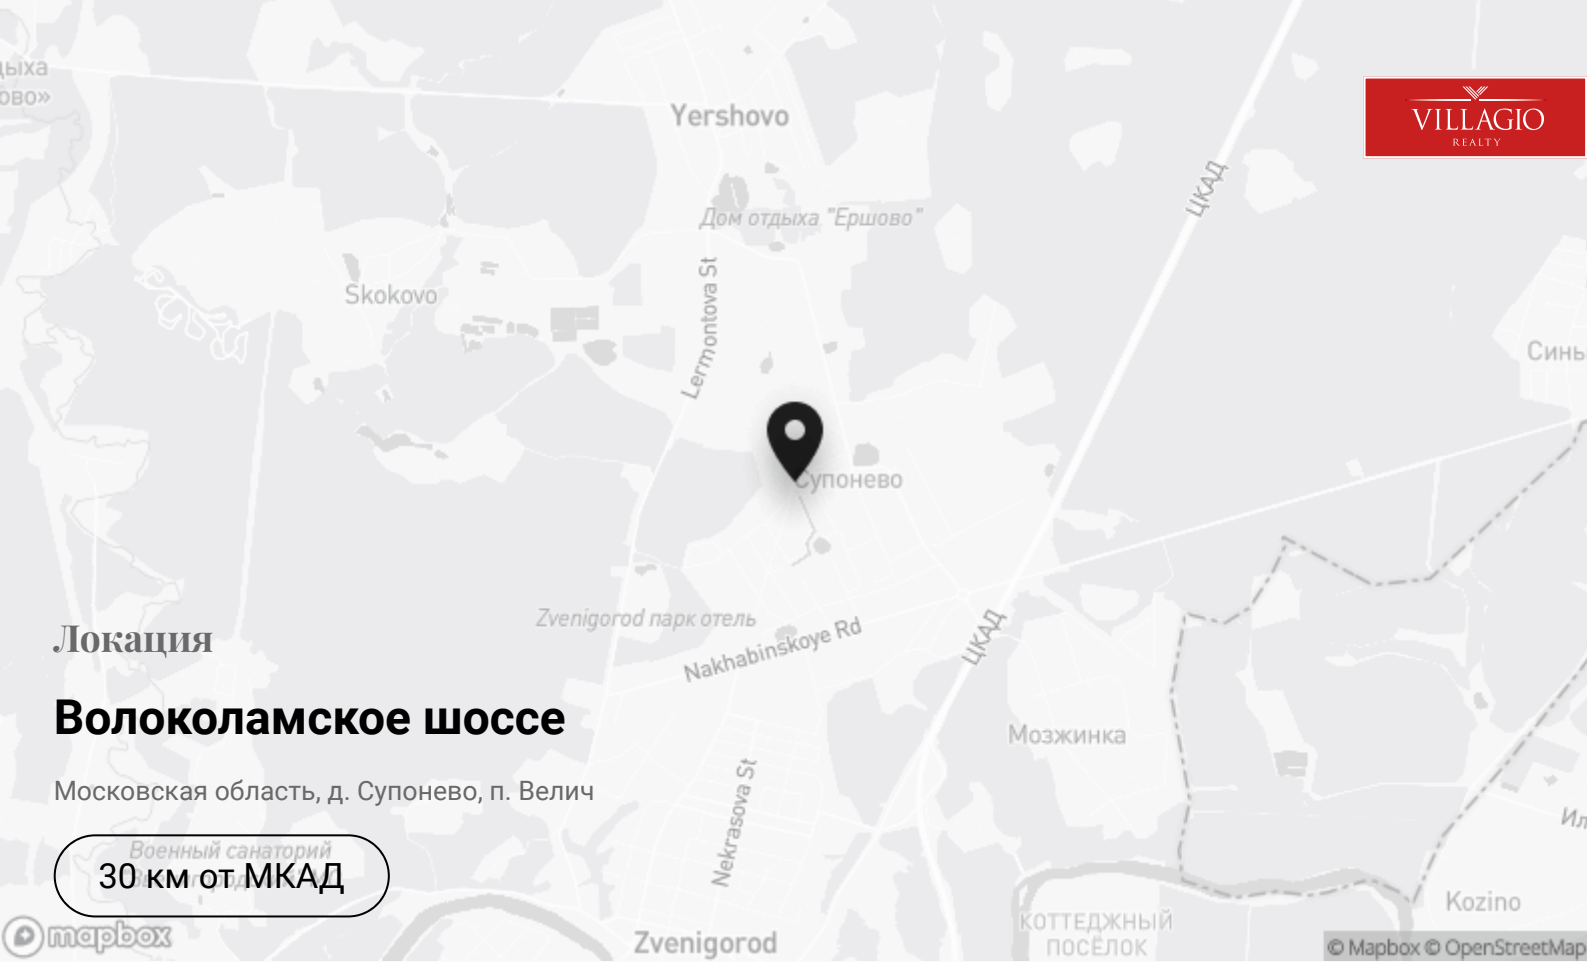

Контакты

+7 495 186-06-50

sale@villagio.ru

Олимпийский проспект, 7

Локация

Волоколамское шоссе

Московская область, д. Супонево, п. Велич

Военный санаторий
30 км от МКАД