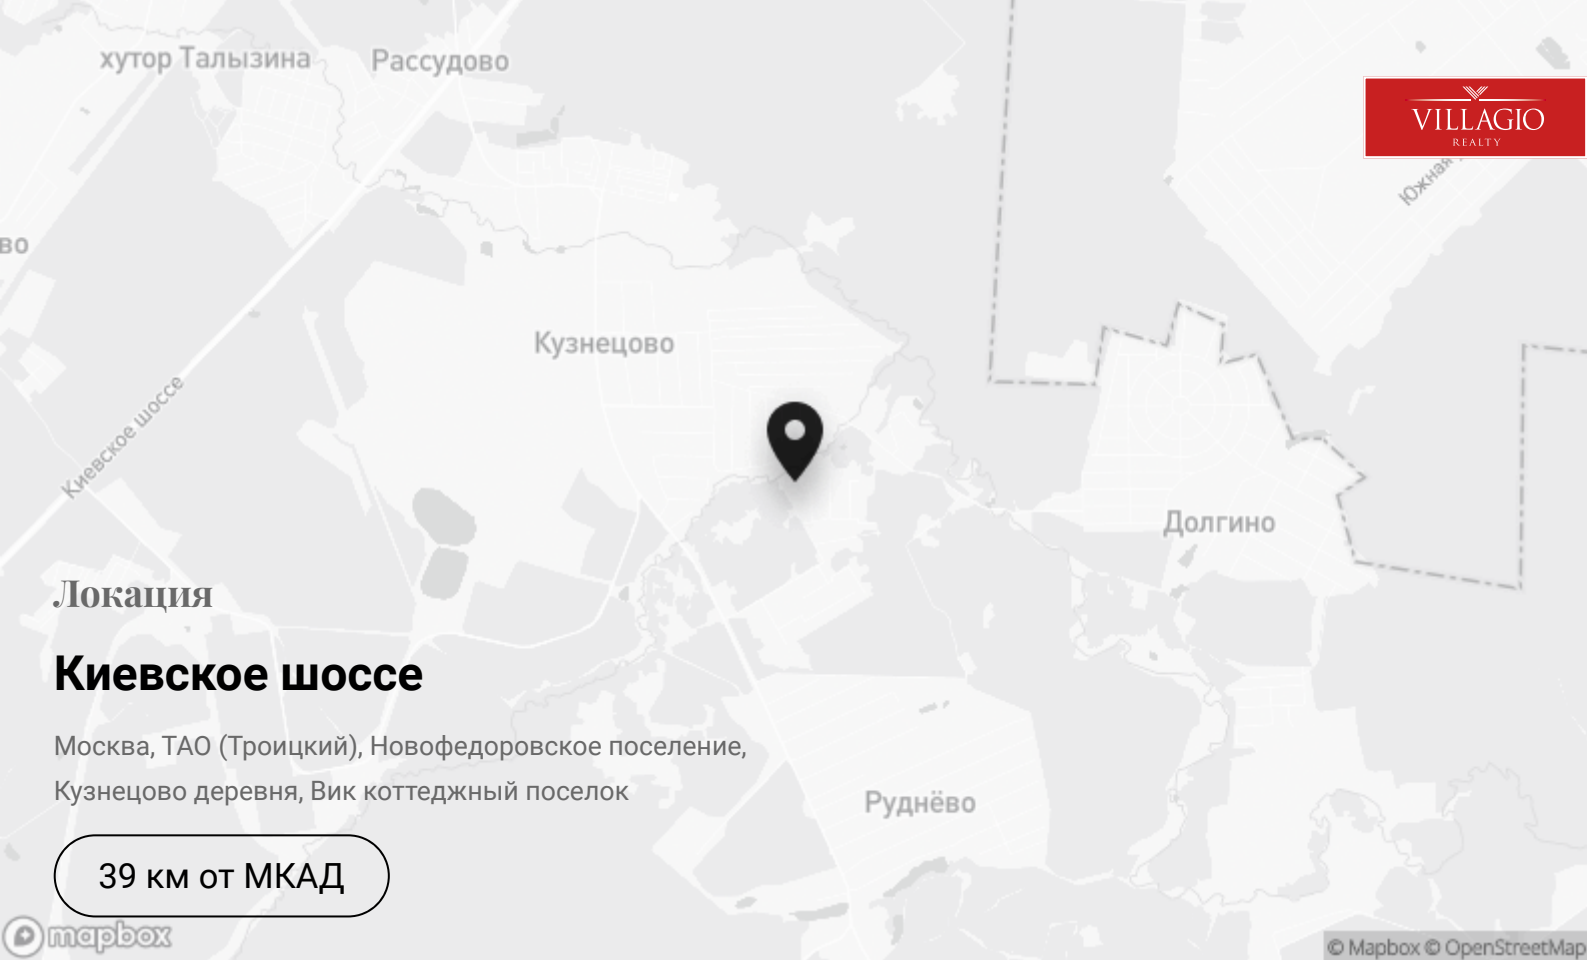

ТСЖ Вик

До МКАД

39 км

Направление

Киевское шоссе

Контакты

+7 495 186-06-50

sale@villagio.ru

Олимпийский проспект, 7

Локация

Киевское шоссе

Москва, ТАО (Троицкий), Новофедоровское поселение,
Кузнецово деревня, Вик коттеджный поселок

39 км от МКАД

© Mapbox © OpenStreetMap

Exclusive

Villagio Realty