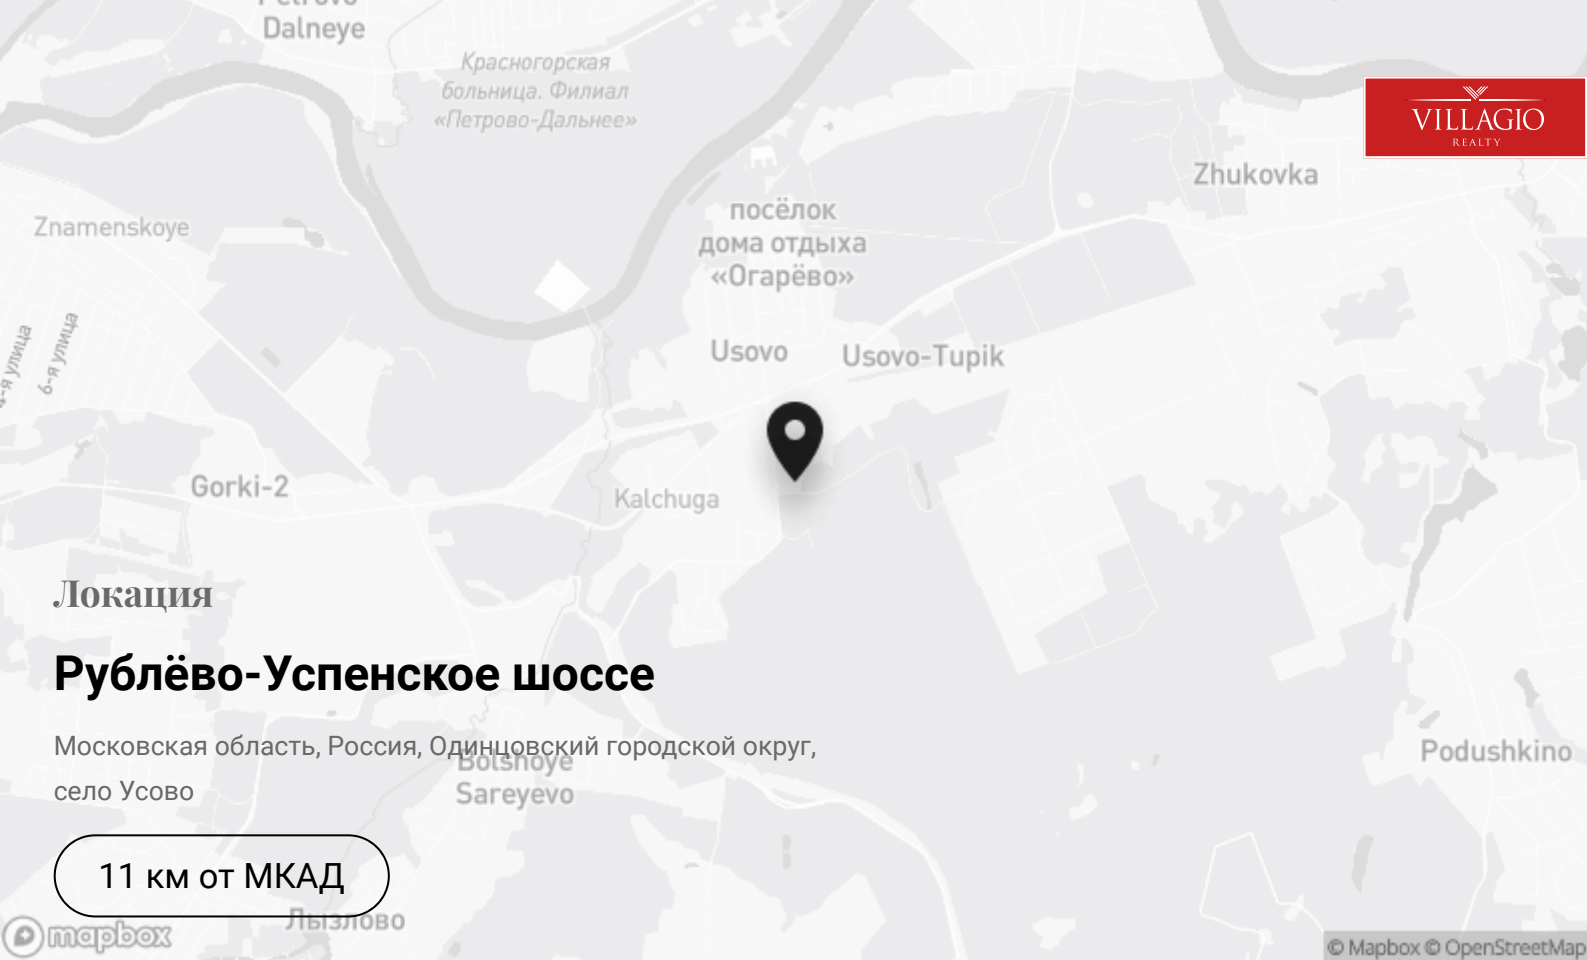

Усово-8

 До МКАД
11 км

 Направление
Рублёво-Успенское шоссе

 Площадь
200 га

Контакты

 +7 495 021-33-80

 odp@villagio.ru

 Олимпийский проспект, 7

Локация

Рублёво-Успенское шоссе

Московская область, Россия, Одинцовский городской округ,
село Усово

11 км от МКАД

Exclusive

Villagio Realty

Контакты

 +7 495 021-33-80