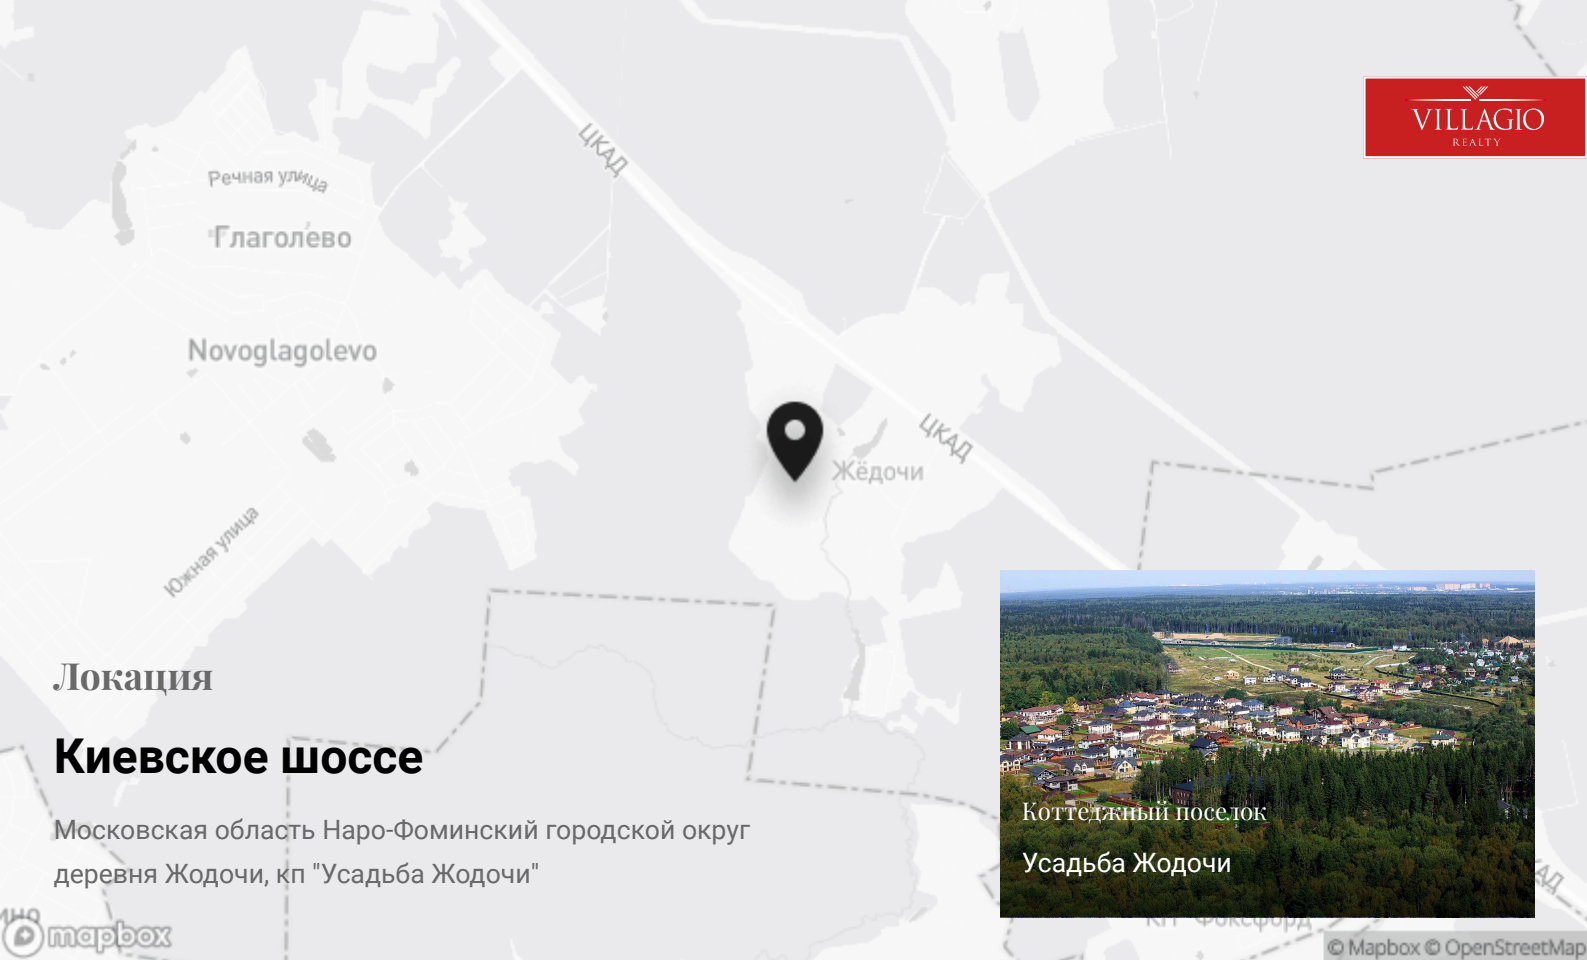

odp@villagio.ru

Олимпийский проспект, 7

Описание

КП «Усадьба Жодочи» расположен в экологически чистом секторе ближайшего Подмосковья, в окружении нетронутого лесного массива. Транспортная доступность позволяет быстро добраться до пункта назначения по Киевскому шоссе,

Локация

Киевское шоссе

Московская область Наро-Фоминский городской округ
деревня Жодочи, кп "Усадьба Жодочи"

Коттеджный посёлок

Усадьба Жодочи

Exclusive

Villagio Realty

Контакты